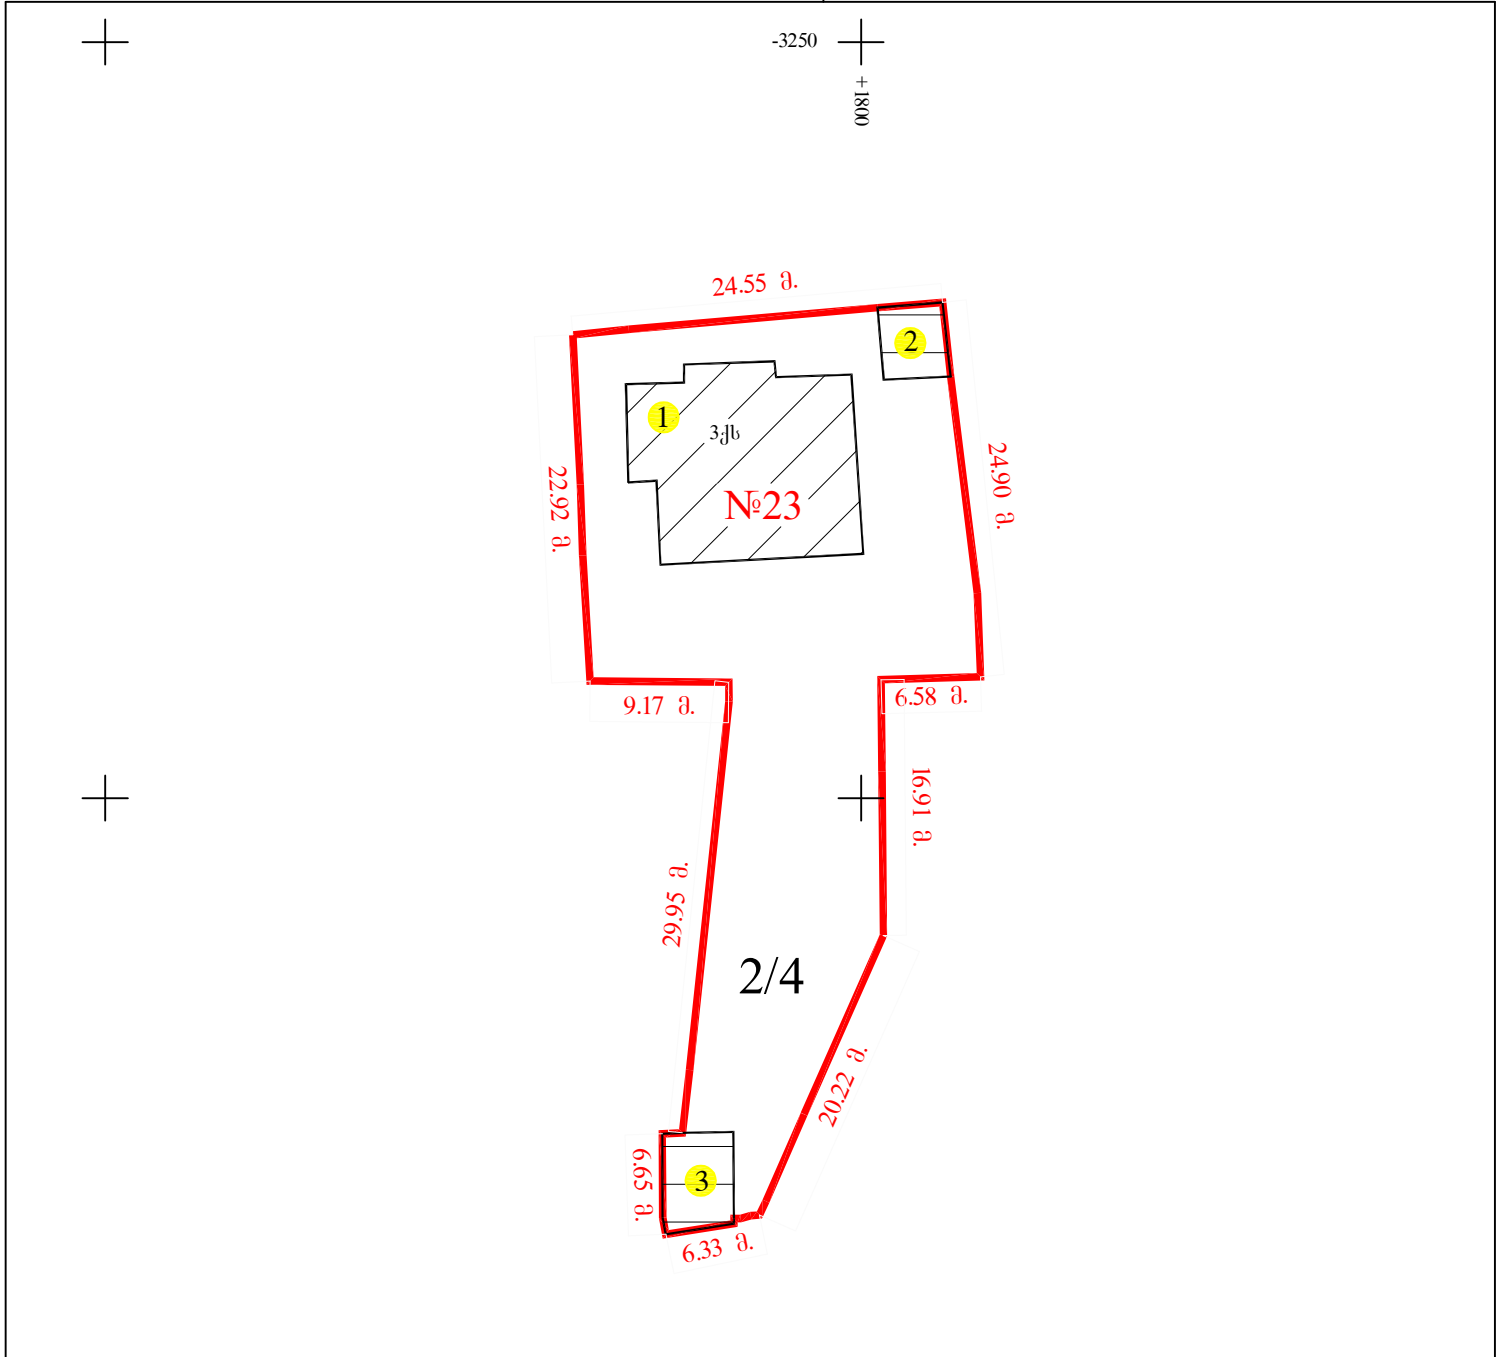

საკადასტრო გეგმა მასშტაბი: 1:500

მიწის ნაკვეთი:

სარეგისტრაციო №

საკადასტრო №

1 / 15 / 7 / 2/4
 ზონის სექტორი კვარტალი ნაკვეთი
 თბილისი მთაწმინდა

საქართველოს იუსტიციის სამინისტრო
 საჯარო რეგისტრის ეროვნული სააგენტო
 თბილისის სარეგისტრაციო სამსახური

გეგმელი

მისამართი: ოქროყანა, თბილისის ქუჩა №23

თარიღი: 22.08.2007წ.

ფართობი: 965 კვ.მ.

№124405-07

	მიწის ნაკვეთის საკადასტრო საზღვარი		შენობის ნომერი		ბორდიური
	არასაცხოვრებელი შენობა		მშენებარე ნაგებობა		რკინიგზა
	საცხოვრებელი შენობა		სატრანსფორმატორო ჯიხურები და ელექტრო ქვესადგურები		გადამცემი ხაზი
	უფლებების დამადასტურებელი საბუთის გარეშე არსებული შენობა-ნაგებობა		სერვიტუტი		სამეოვალეყოფი ტყეები