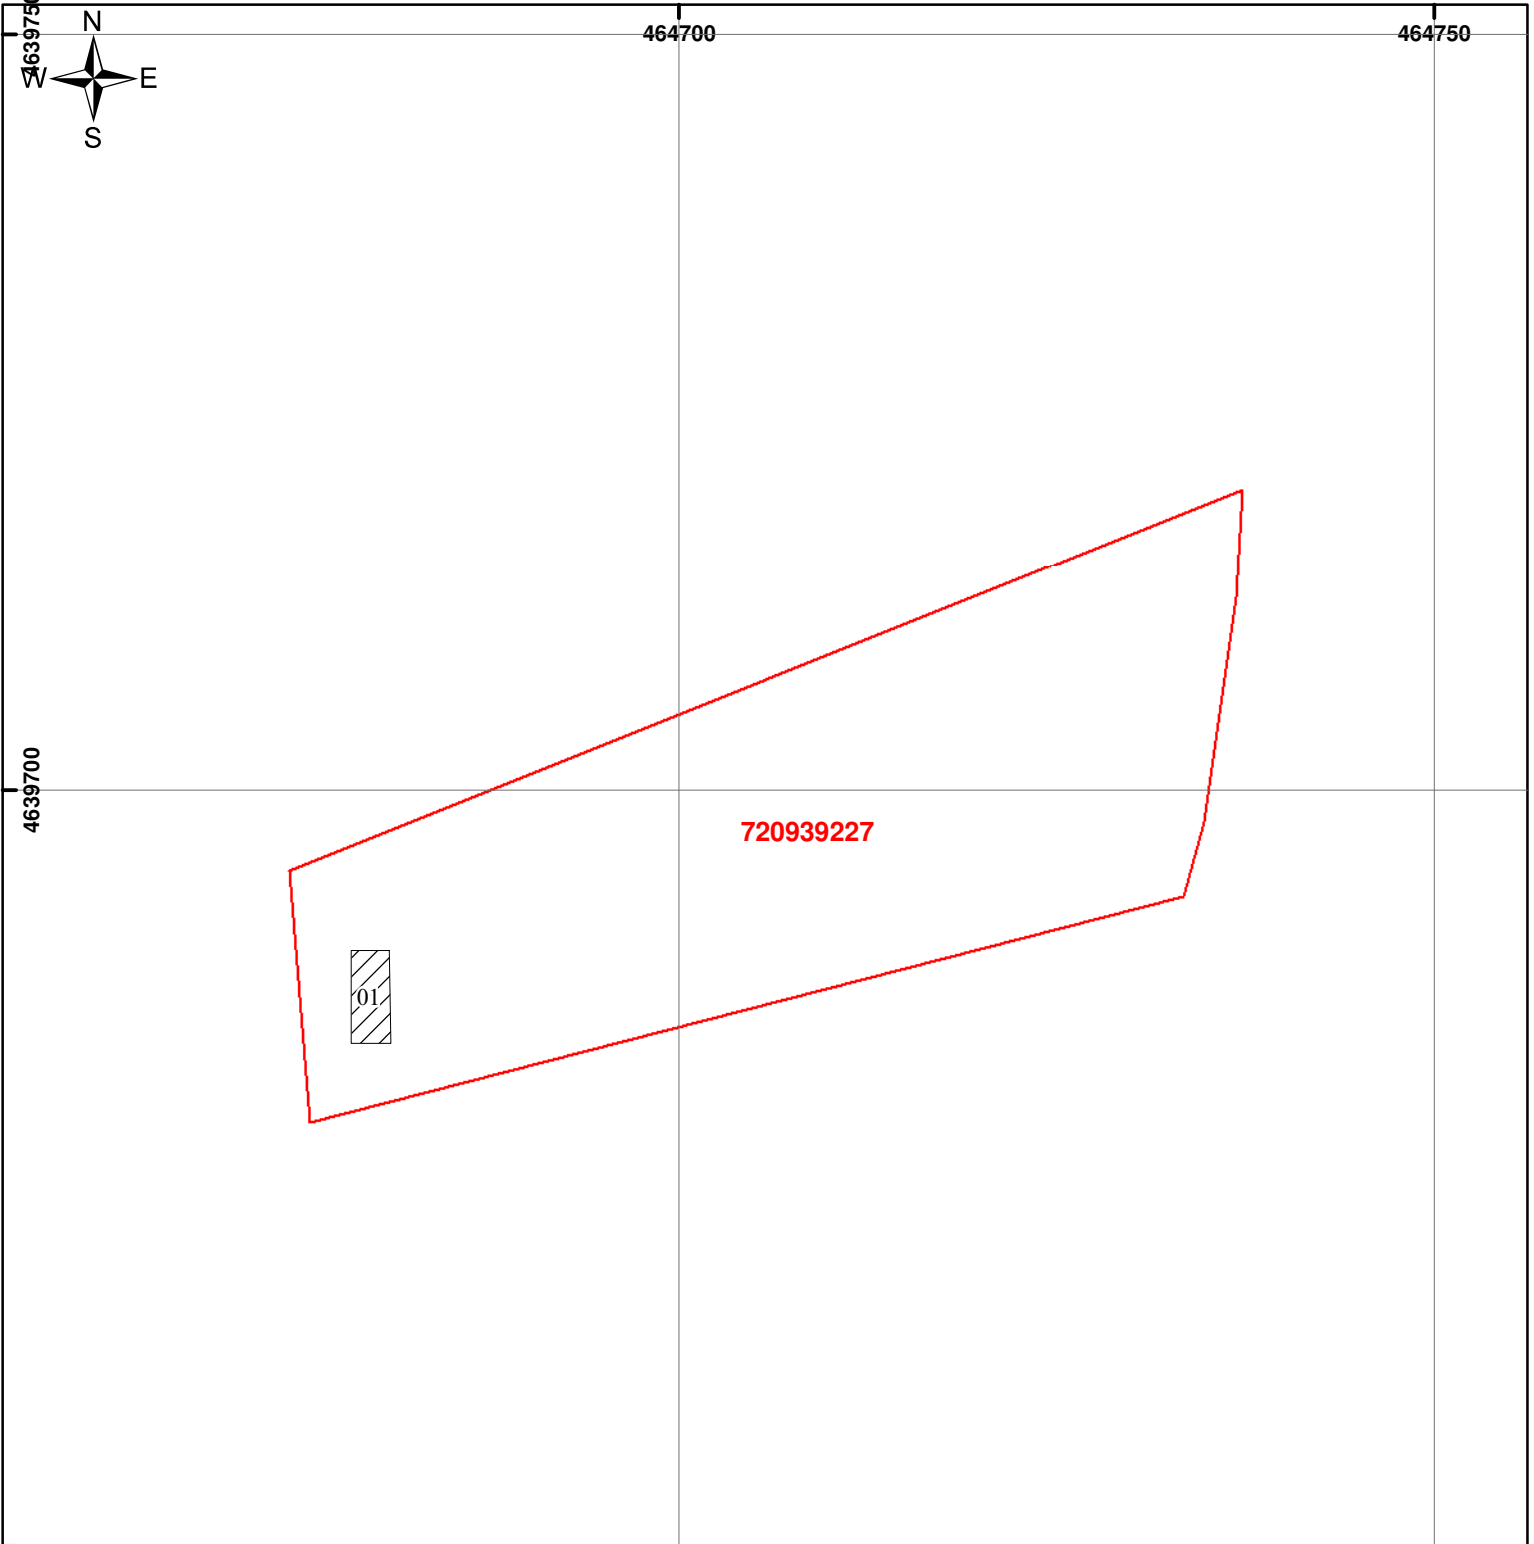

საჯარო რეგისტრის ეროვნული სააგენტო

საქართველოს იუსტიციის სამინისტრო
საჯარო რეგისტრის ეროვნული სააგენტო

საკადასტრო გეგმა

მიწის ნაკვეთის საკადასტრო კოდი: 72 09 39 227

ბანცხალების რეგისტრაციის ნომერი: 882011415085

მიწის ნაკვეთის ფართობი: 1300 კვ.მ.

ღანიშნულება: სასოფლო-სამეურნეო

კატეგორია:

მომზადების თარიღი: 29.08.11

მასშტაბი: 1:500

0 1.5 3 6 9 მეტრი

შენიშვნა-ნაგებობა, პირობითი ნომერი/სართულიანობა

ვალდებულება

საზობრივი ნაგებობა

მიწის ნაკვეთის საკადასტრო საზღვარი

მშენებარე ნაგებობა

UTM (საერთაშორისო) სისტემის კოორდ.