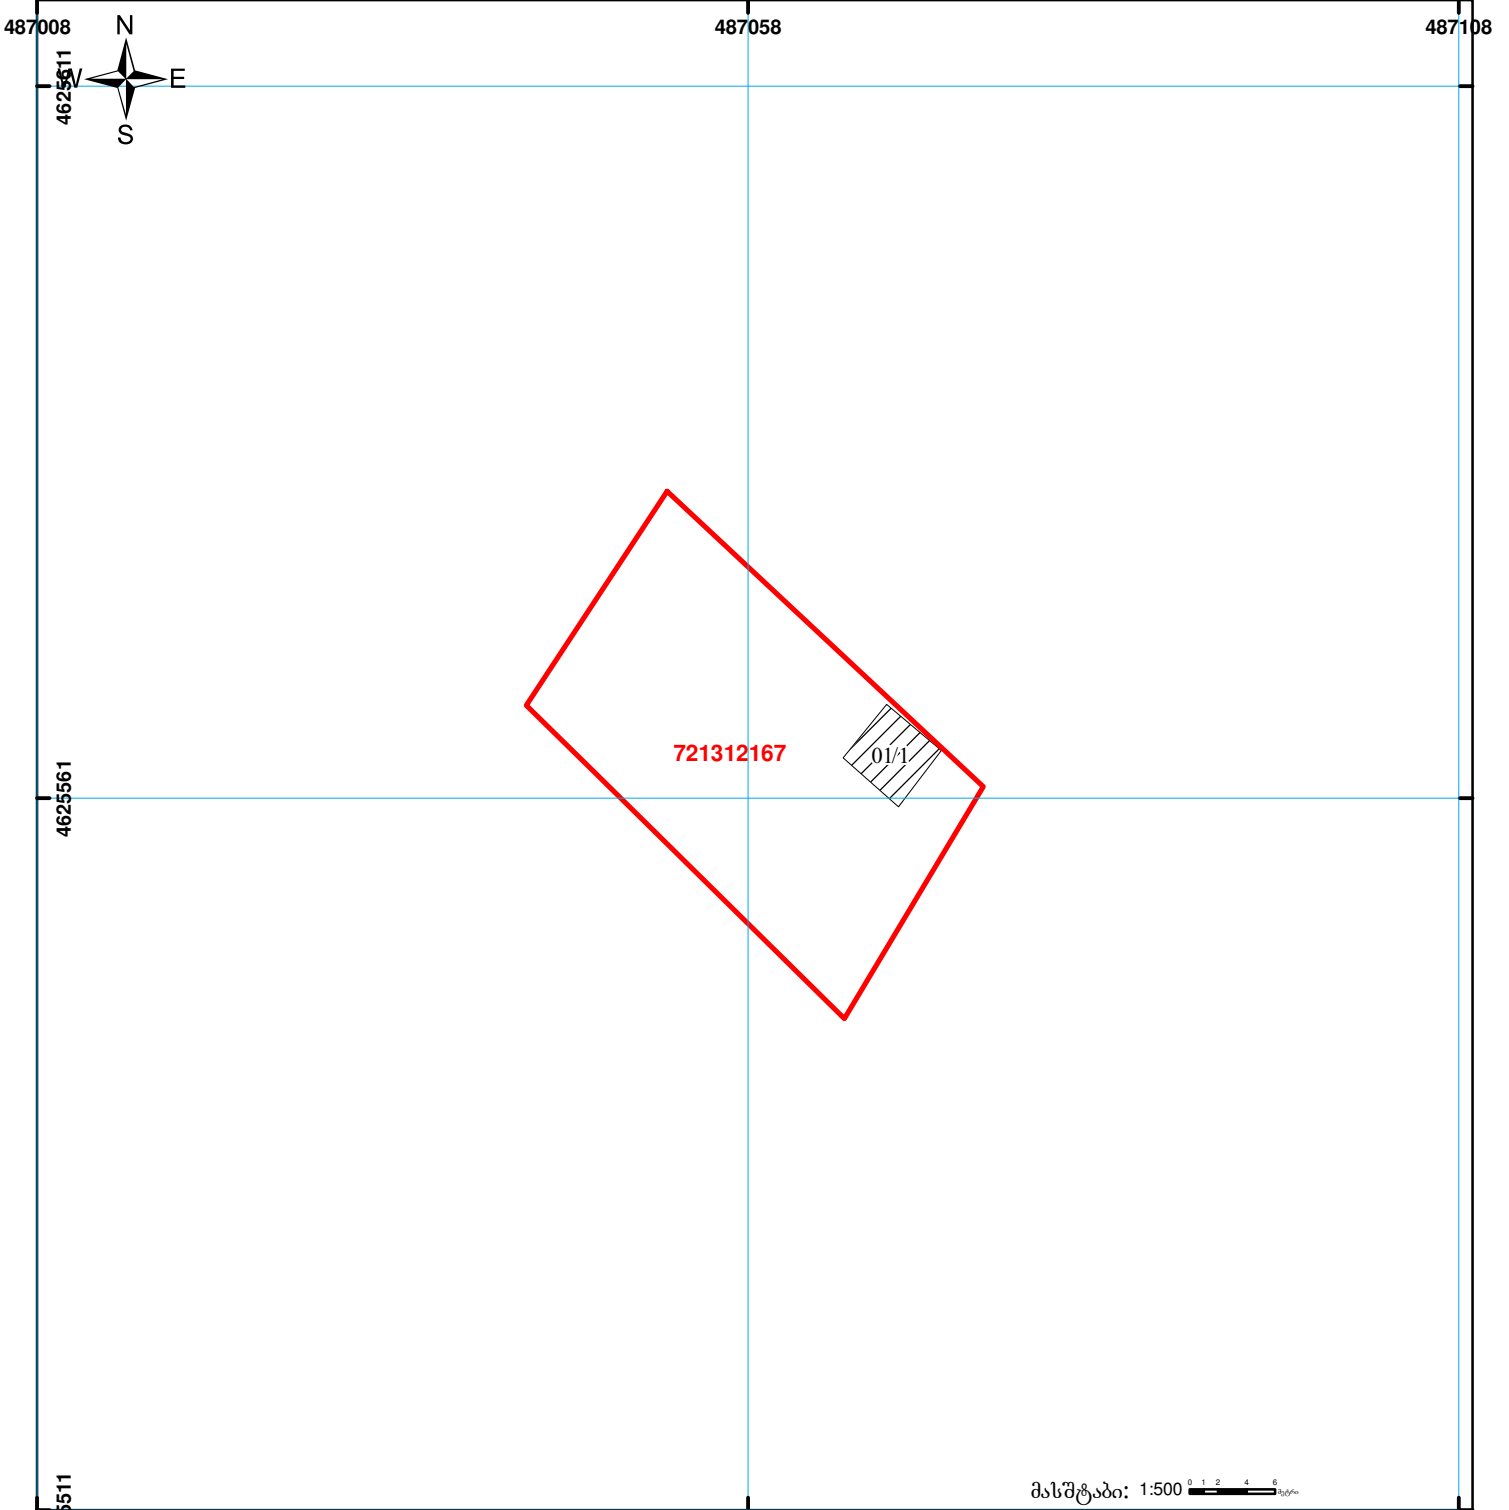

საჯარო რეგისტრის  
ეროვნული სააგენტო

საქართველოს იუსტიციის სამინისტრო  
საჯარო რეგისტრის ეროვნული სააგენტო  
საკადასტრო ბეჭედი

მიწის ნაკვეთის საკადასტრო კოდი:  
ბანცხალების რეგისტრაციის ნომერი:  
მიწის ნაკვეთის ფართობი:  
ღანიშნულება:  
კატეგორია:  
მომზადების თარიღი:

72 13 12 167  
882013402406  
560 კვ.მ.  
სასოფლო-სამეურნეო

12.09.13

მასშტაბი: 1:500

შენიშვნა-ნაგებობა,  
პირობითი ნომერი/სართულიანობა

ვალდებულება

ხაზობრივი ნაგებობა

მიწის ნაკვეთის საკადასტრო საზღვარი

მშენებარე ნაგებობა