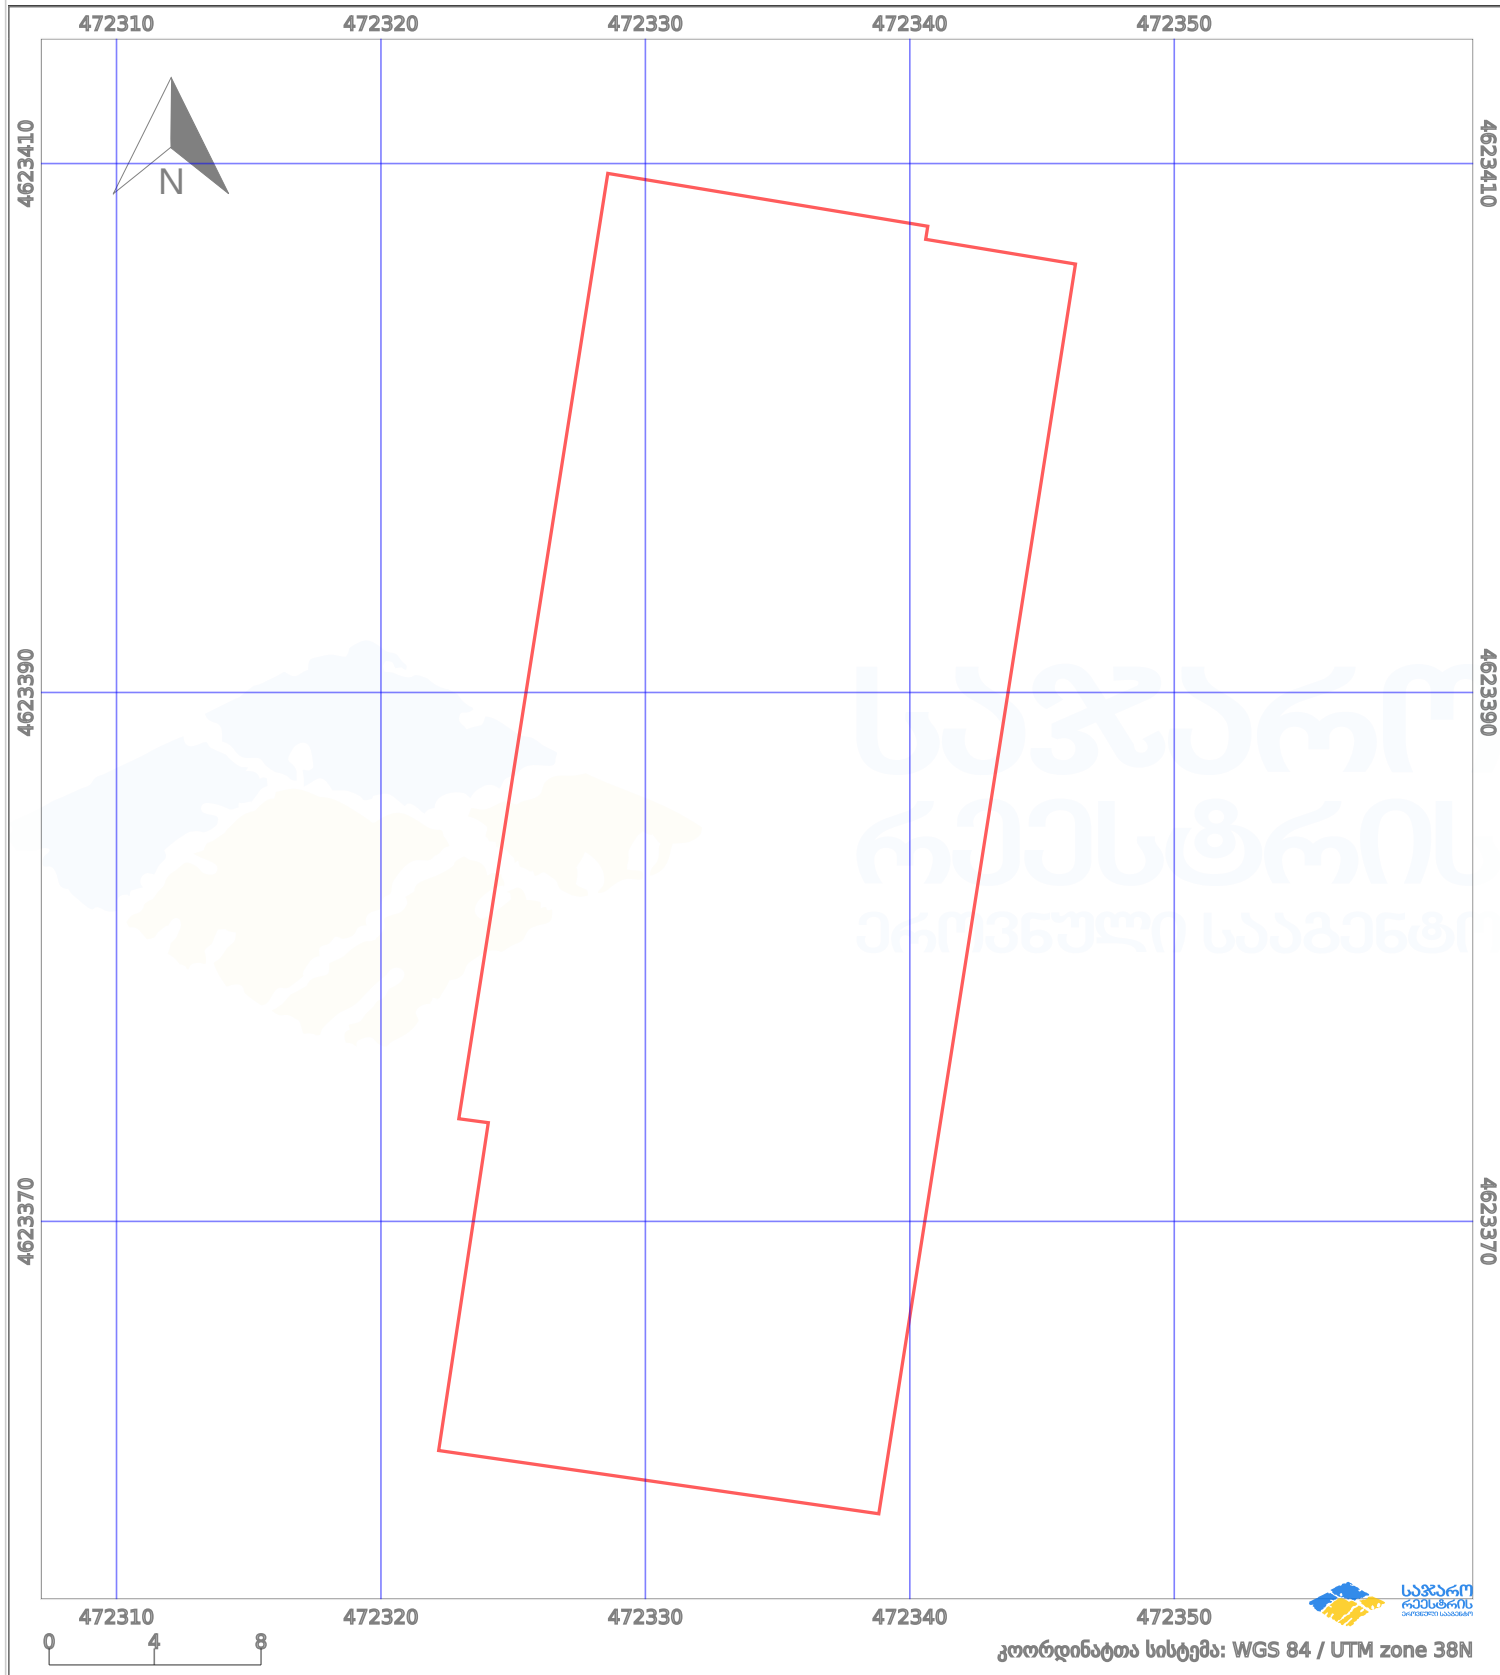

# საკადასტრო გეგმა

საჯარო რეგისტრის ეროვნული  
სააგენტო

საკადასტრო კოდი:

**72.16.25.926**

ნაკვეთის დანიშნულება:

**სასოფლო-სამეურნეო**

განცხადების ნომერი:

**892023338856**

ფართობი:

**856 კვ.მ (WGS 84 / UTM zone 38N)**

მომზადების თარიღი:

**07/12/2023**

პირობითი აღნიშვნები:

- |  |                    |  |                    |  |                    |  |                |
|--|--------------------|--|--------------------|--|--------------------|--|----------------|
|  | ნაკვეთის საზღვარი  |  | მშენებარე ნაკებობა |  | აშენებული ნაკებობა |  | ქარსაფარი ზოლი |
|  | საზომრივი ნაკებობა |  | ტყის ფონდი         |  | ვალდებულება        |  |                |