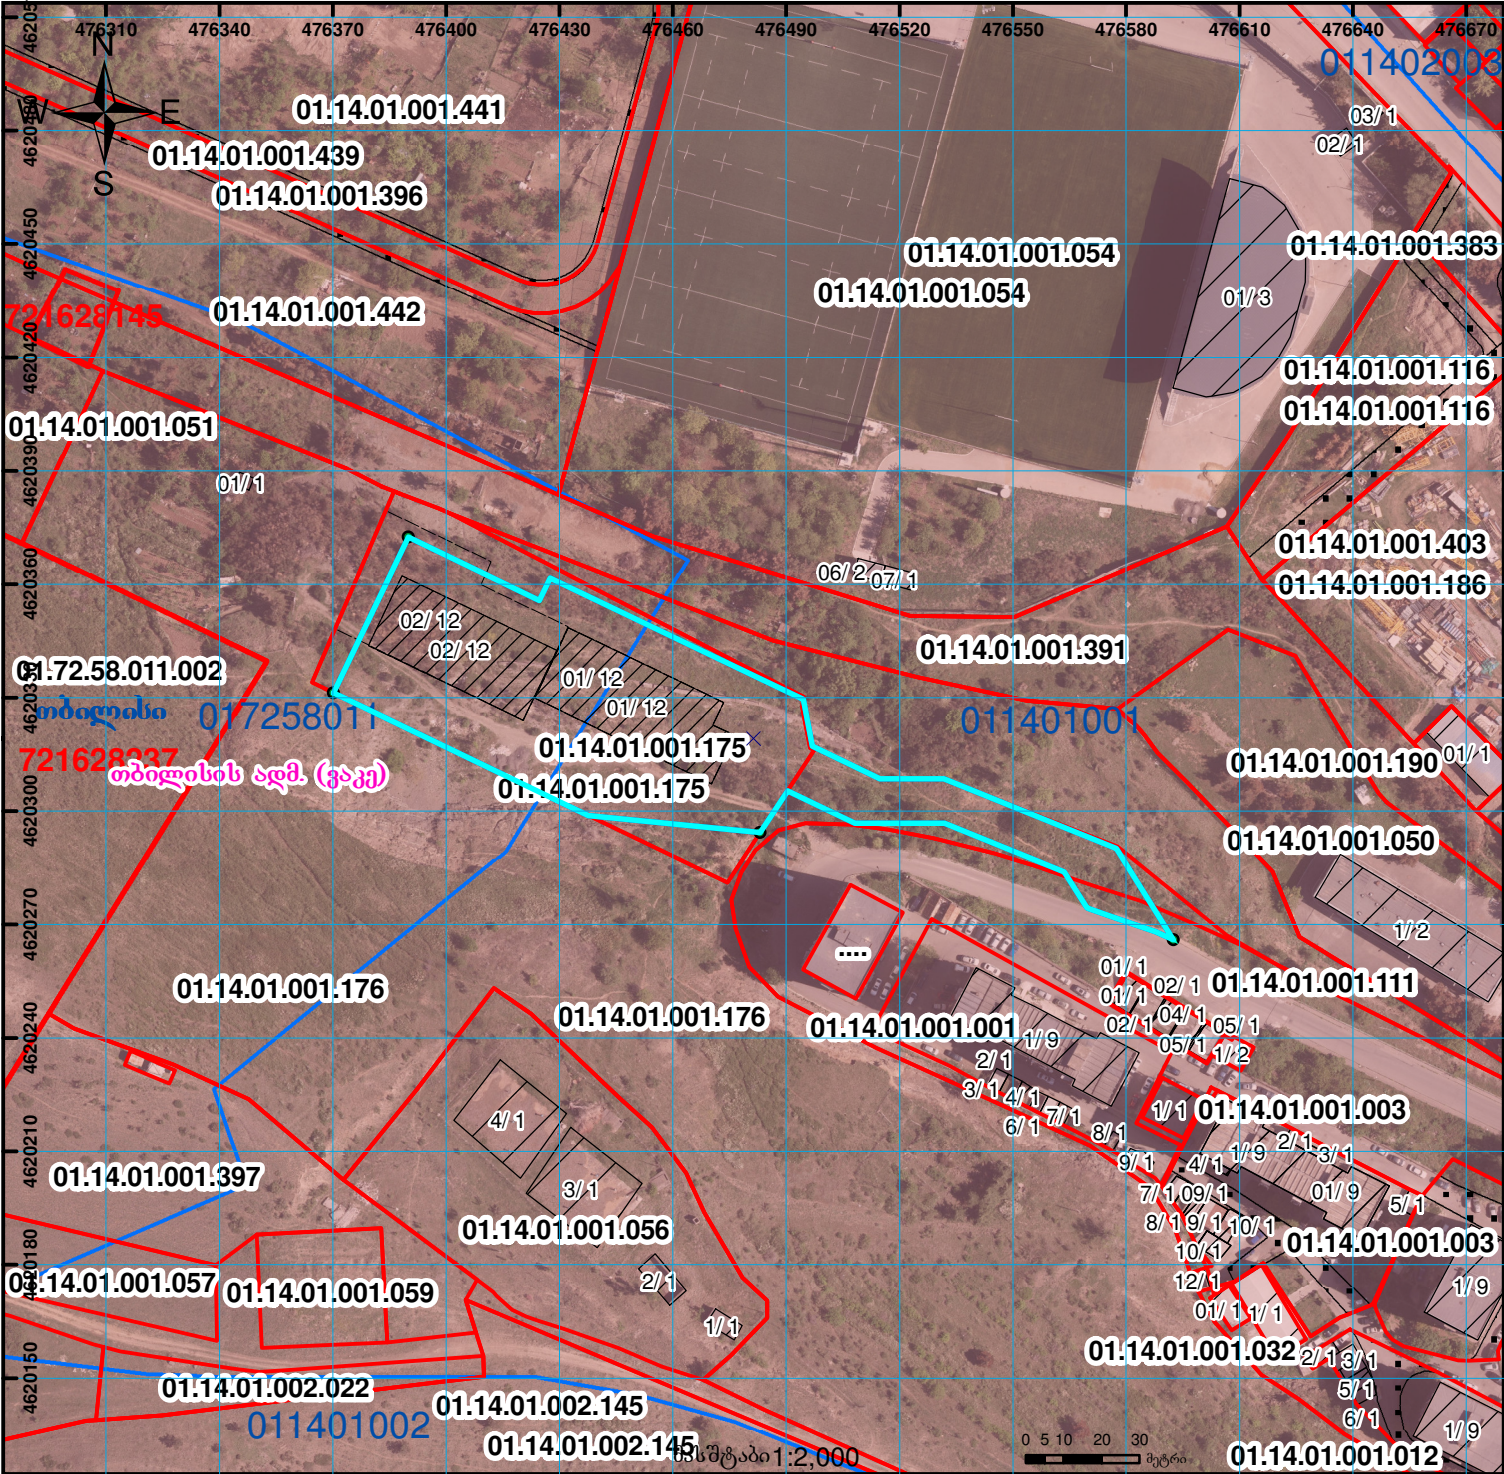

ნაკვეთი იცვლება 1/3 ზე ნაკლებად

ზედღება რეგისტრირებულ მონაცემთან : 01.14.01.001.176

882022590903 განცხადების დასრულების შემდეგ ზედღება აღმოიფხვრება

მიწის ნაკვეთის საკადასტრო კოდი:  
განცხადების რეგისტრაციის ნომერი:  
მიწის ნაკვეთის ფართობი:

01.14.01.001.175  
882022617719  
6853 კვ.მ.

გეოგრაფიის თარიღი

14.09.22

	შენიშვნა-ნაგებობა, პირობითი ნომერი/სართულიანობა		ვალიტულება		საზღვრე ნაგებობა		UTM (საერთაშორისო) სისტემის კოორდ.
	მიწის ნაკვეთის საკადასტრო საზღვარი		მშენებარე ნაგებობა		მიწისქვეშა ნაგებობა		