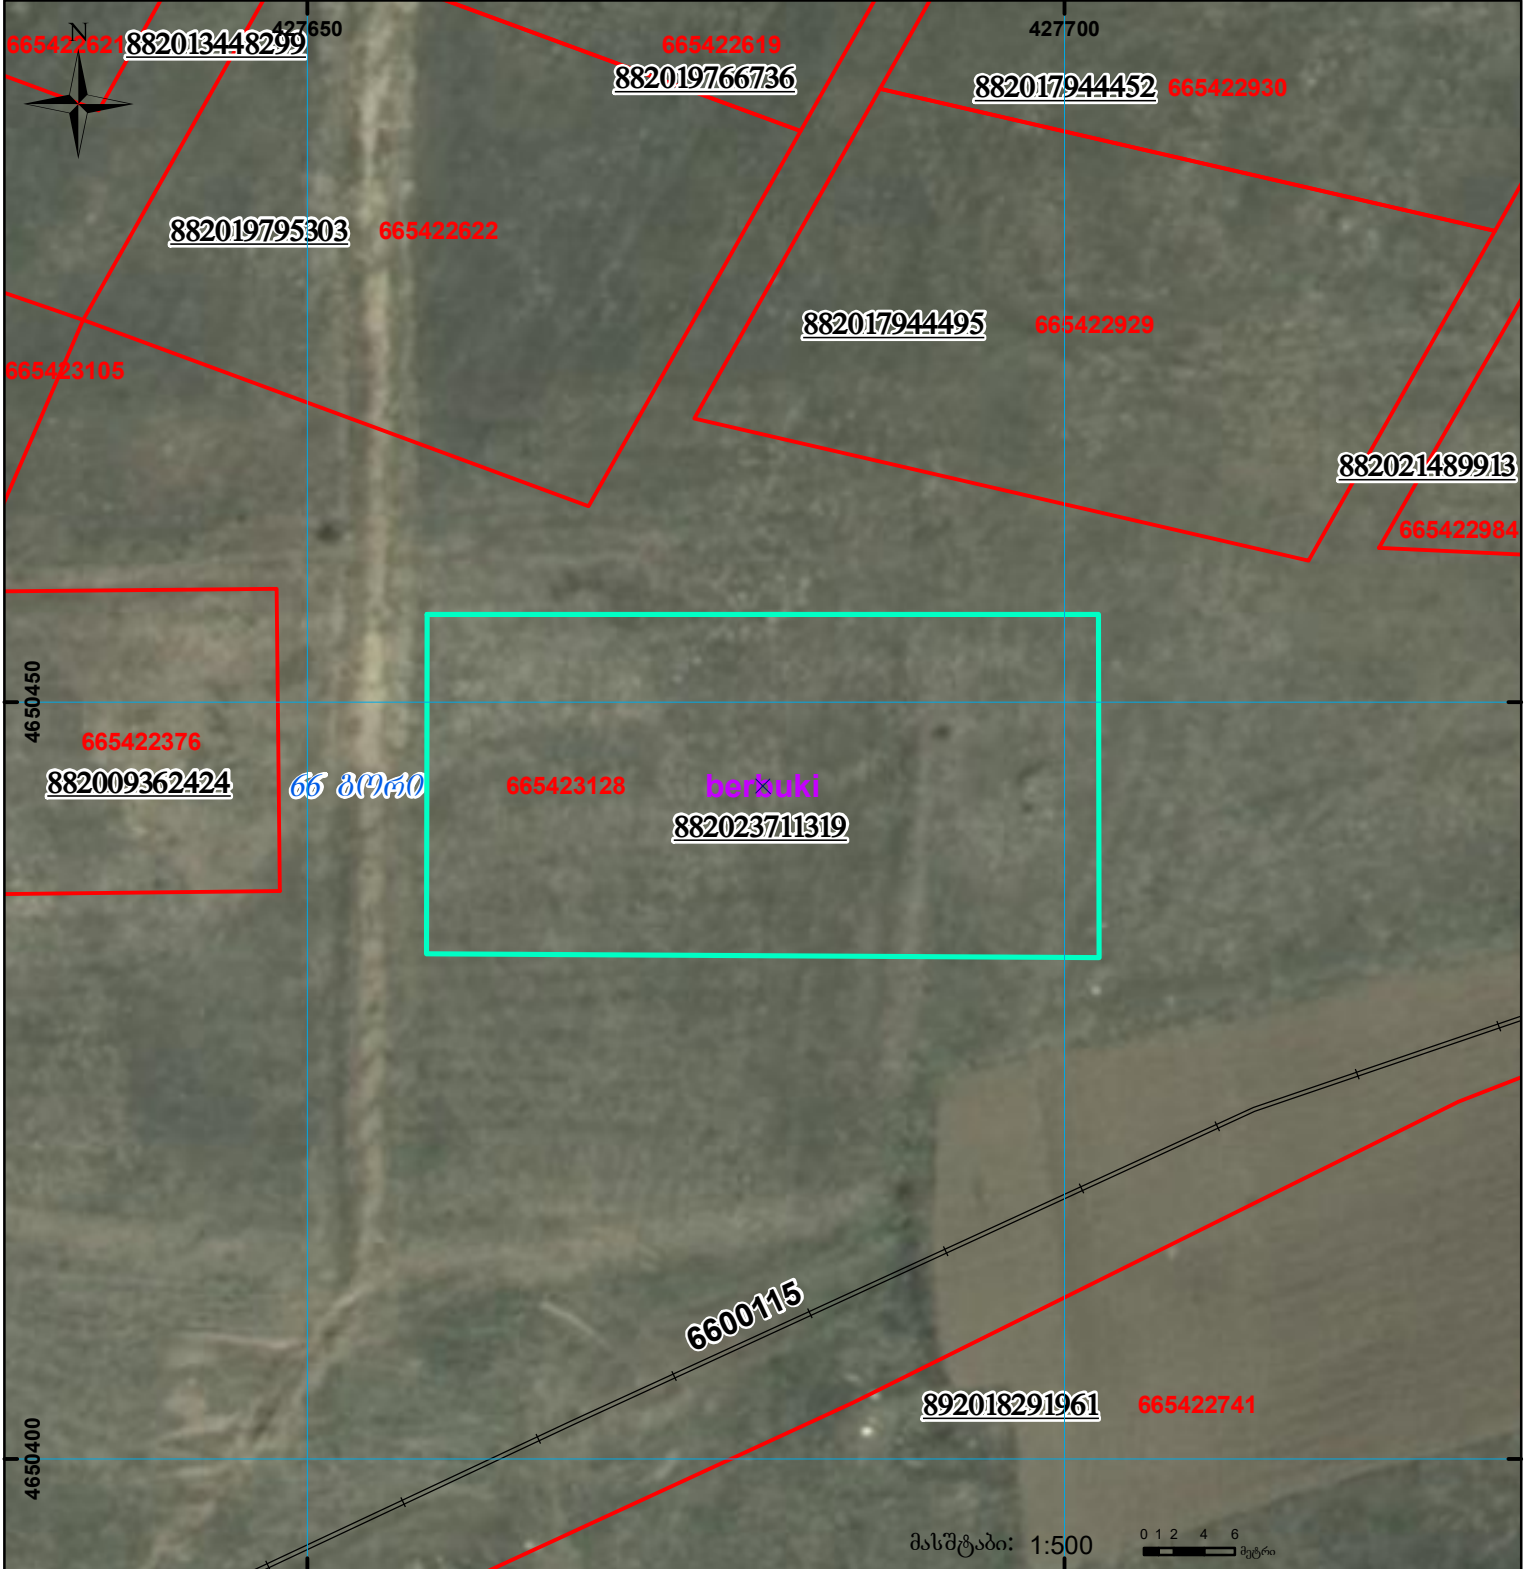

მიწის ნაკვეთის საკადასტრო კოდი: **665423128**
 განცხადების რეგისტრაციის ნომერი: **882023711319**
 მიწის ნაკვეთის ფართობი: **1001 კვ.მ.**
 დანიშნულება:
 მომზადების თარიღი: **01.08.23**

	შენიშნული ნაკვეთი, პირობითი ნომერი/სართულიანობა		ვალდებულება		სარეგისტრაციოდ წარმოდგენილი ნაკვეთი
	მიწის ნაკვეთის საკადასტრო საზღვარი		შუენებარე ნაკვეთი		საზოგადოებრივი ნაკვეთი

UTM (საერთაშორისო) სისტემის კოორდ.