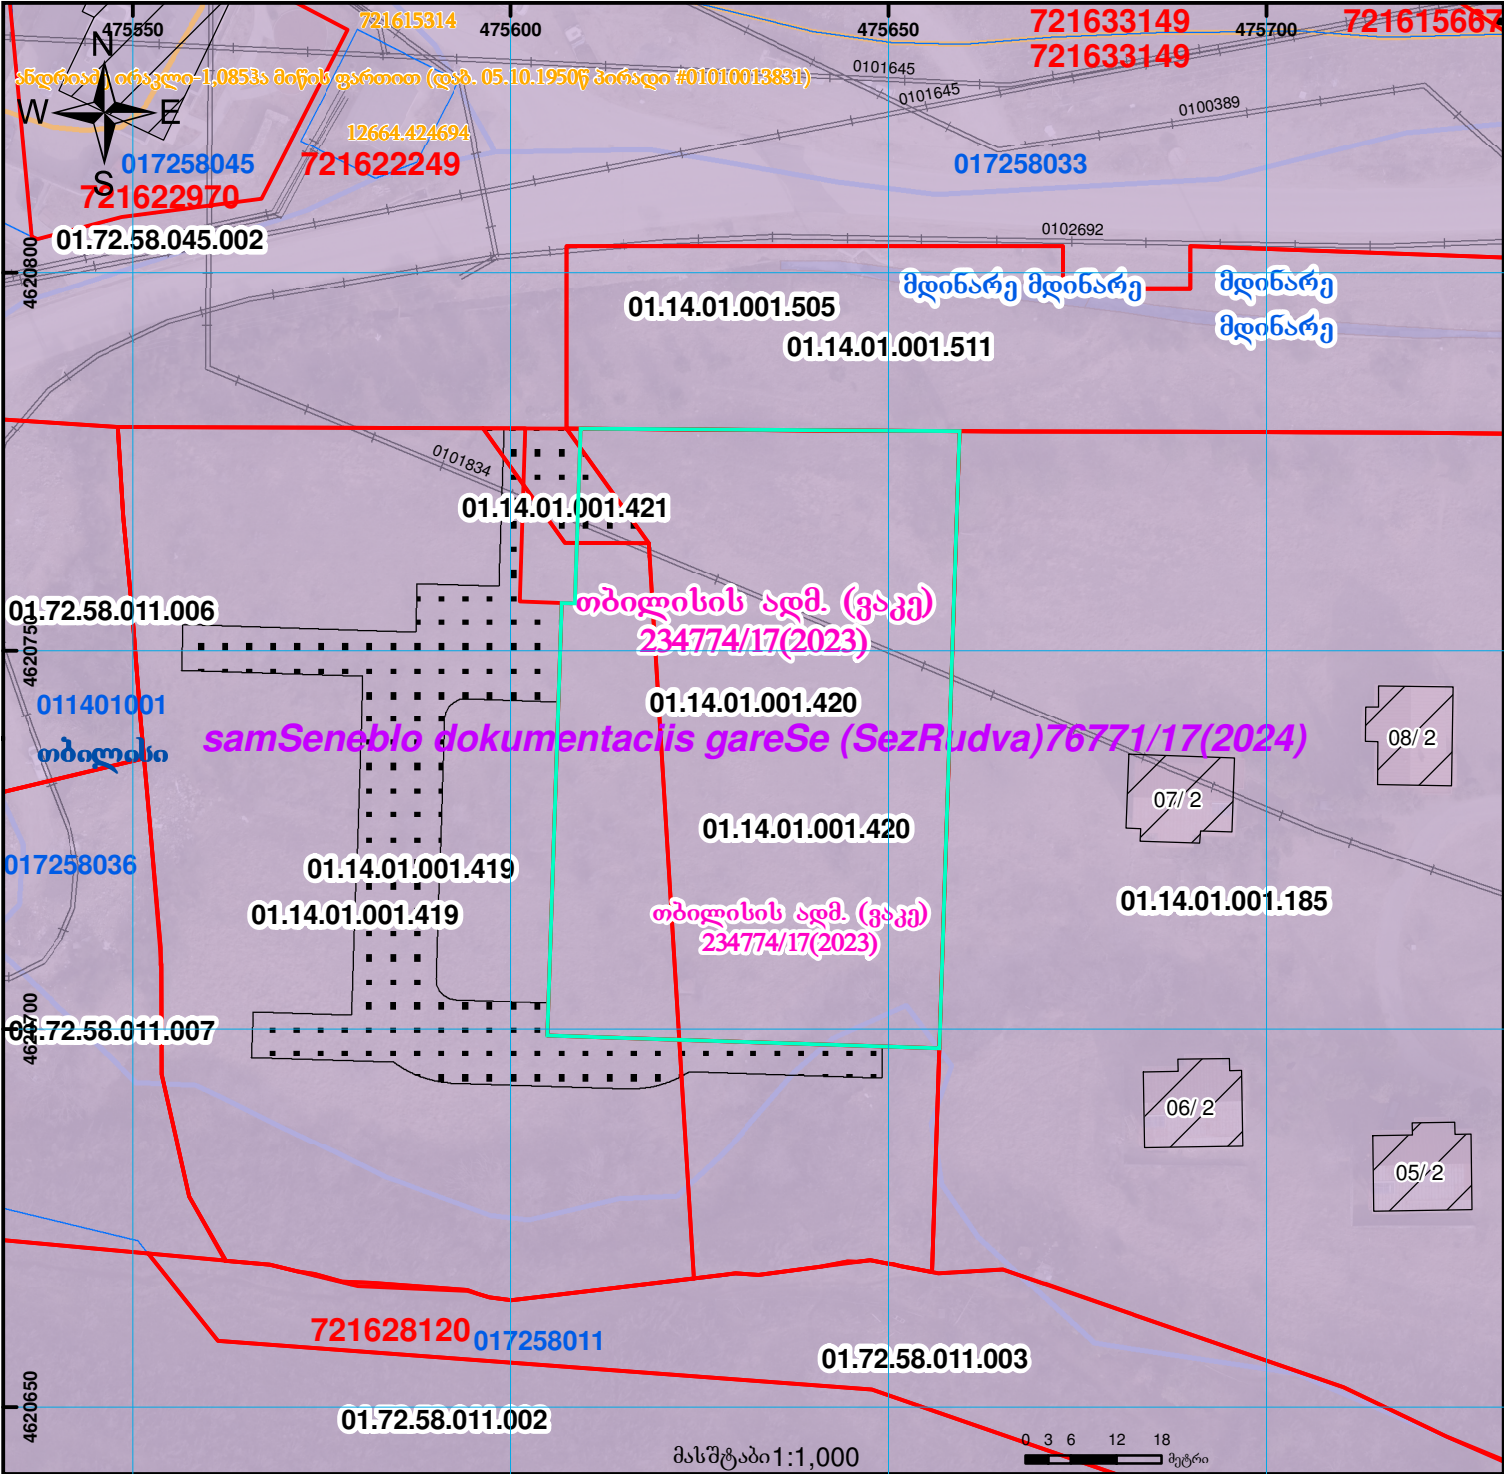

ნაკვეთი 1/3 მეტად იცვლის კოორდინატებს და სცდება რეგისტრირებულ საზღვრებს
ზედღება რეგისტრირებულ მონაცემთან 01.14.01.001.421 01.14.01.001.419

მიწის ნაკვეთის საკადასტრო კოდი:
ბანცხალების რეგისტრაციის ნომერი:
მიწის ნაკვეთის ფართობი:

01.14.01.001.420
882025794792
4159 კვ.მ.

მომზადების თარიღი

14.07.25

	შენიშნულ-ნაგებობა, პირობითი ნომერი/სართულიანობა		ვალებულება		საზოხრძივი ნაგებობა		000 000 UTM (საერთაშორისო) სისტემის კოორდ.
	მიწის ნაკვეთის საკადასტრო საზღვარი		მშენებარე ნაგებობა		მიწისქვეშა ნაგებობა		