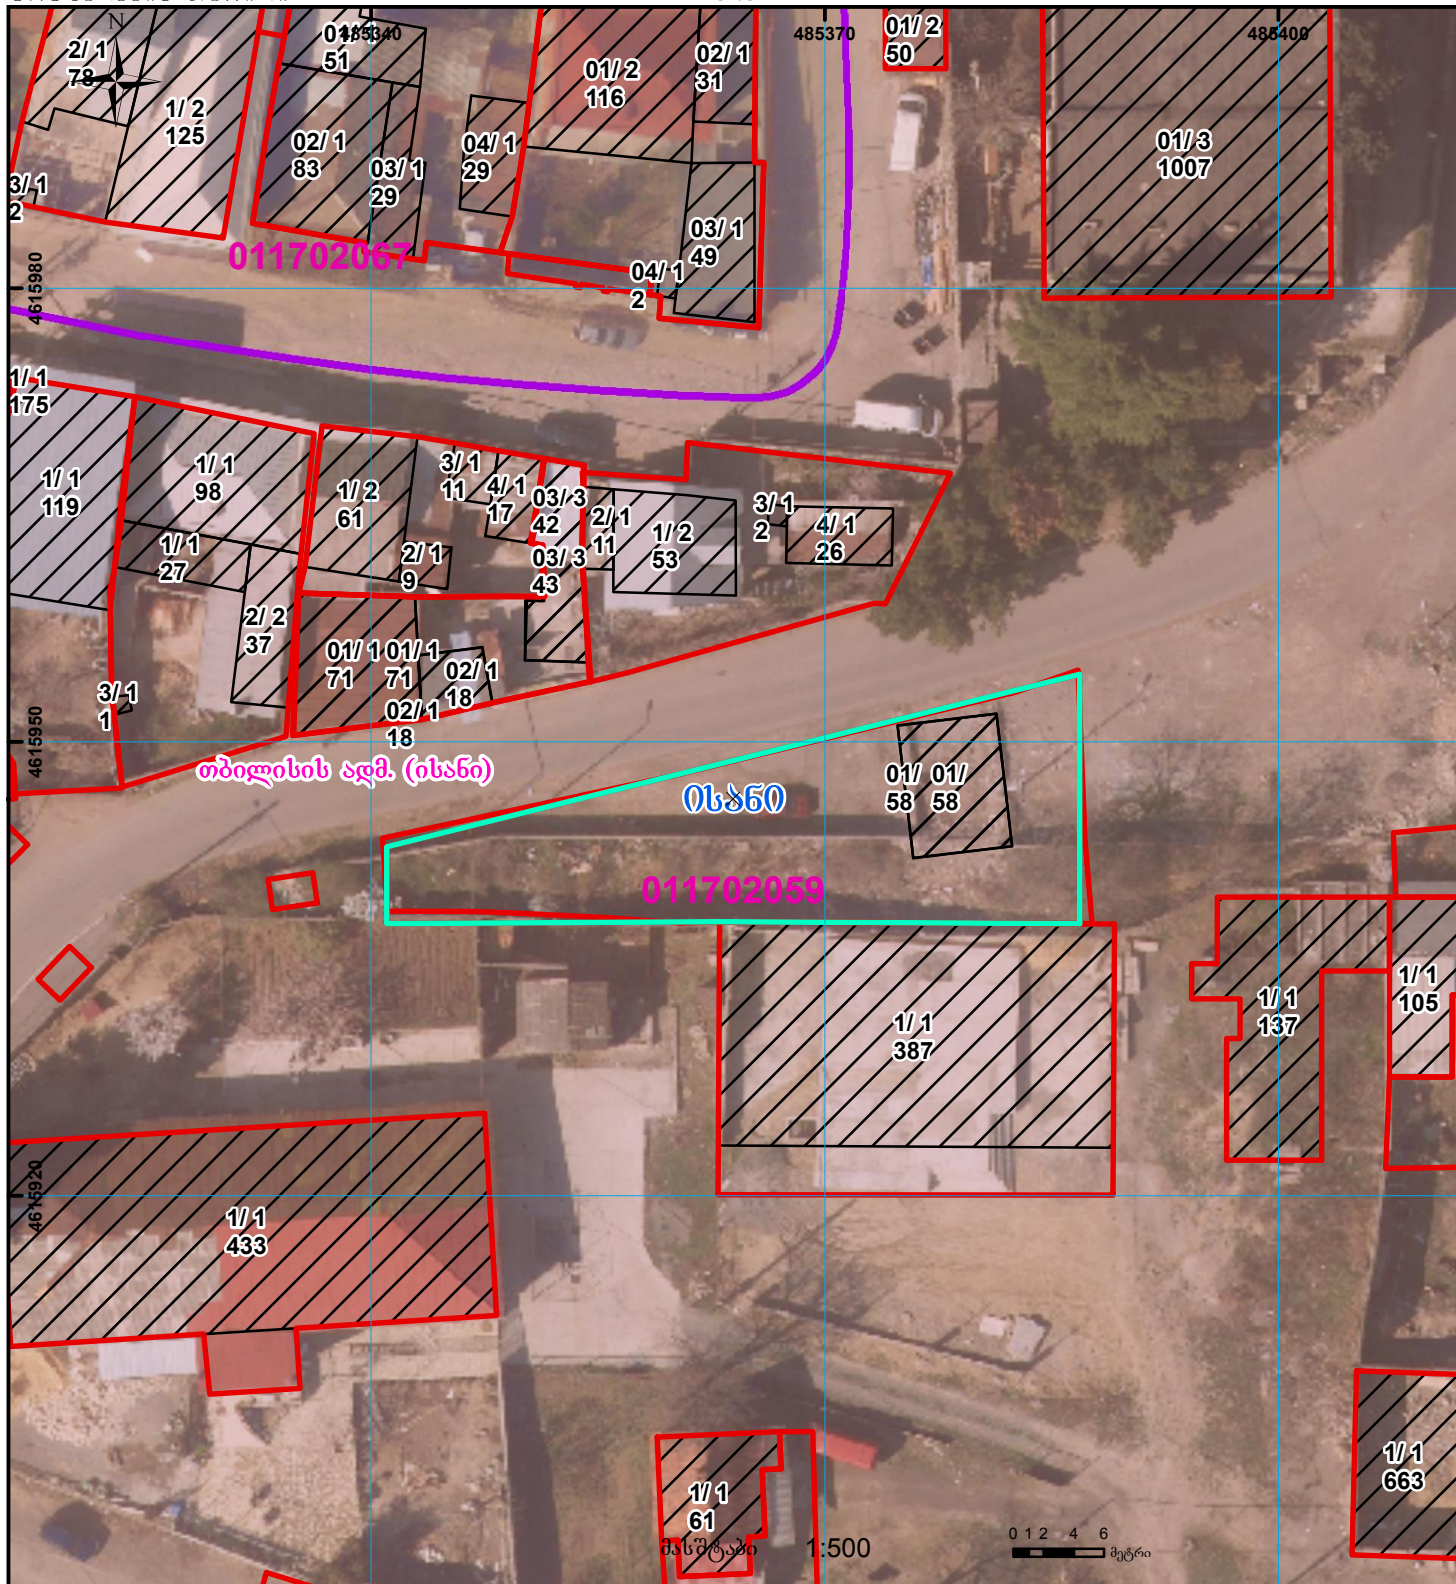

**წარმოდგენილი ელ.კერძის მიხედვით
ნაკვეთის ფართობი არის 491.494 კვ.მ და 491 კვ.მ გამომდინარეობს დამრეგულებულად**

განცხადების რეგისტრაციის ნომერი: 882021150470
 მიწის ნაკვეთის საკადასტრო კოდი: 01.17.02.059.277
 მიწის ნაკვეთის ფართობი: 491 კვ.მ.
 დანიშნულება: მომხმარებლის თარიღი 23.03.21

	შენობა-ნაგებობა, პირობითი ნომერი/სართულიანობა		ვალებულება		საზოობრივი ნაგებობა		UTM (საერთაშორისო) სისტემის კოორდ.
	მიწის ნაკვეთის საკადასტრო საზღვარი		მშენებარე ნაგებობა		მიწისქვეშა ნაგებობა		