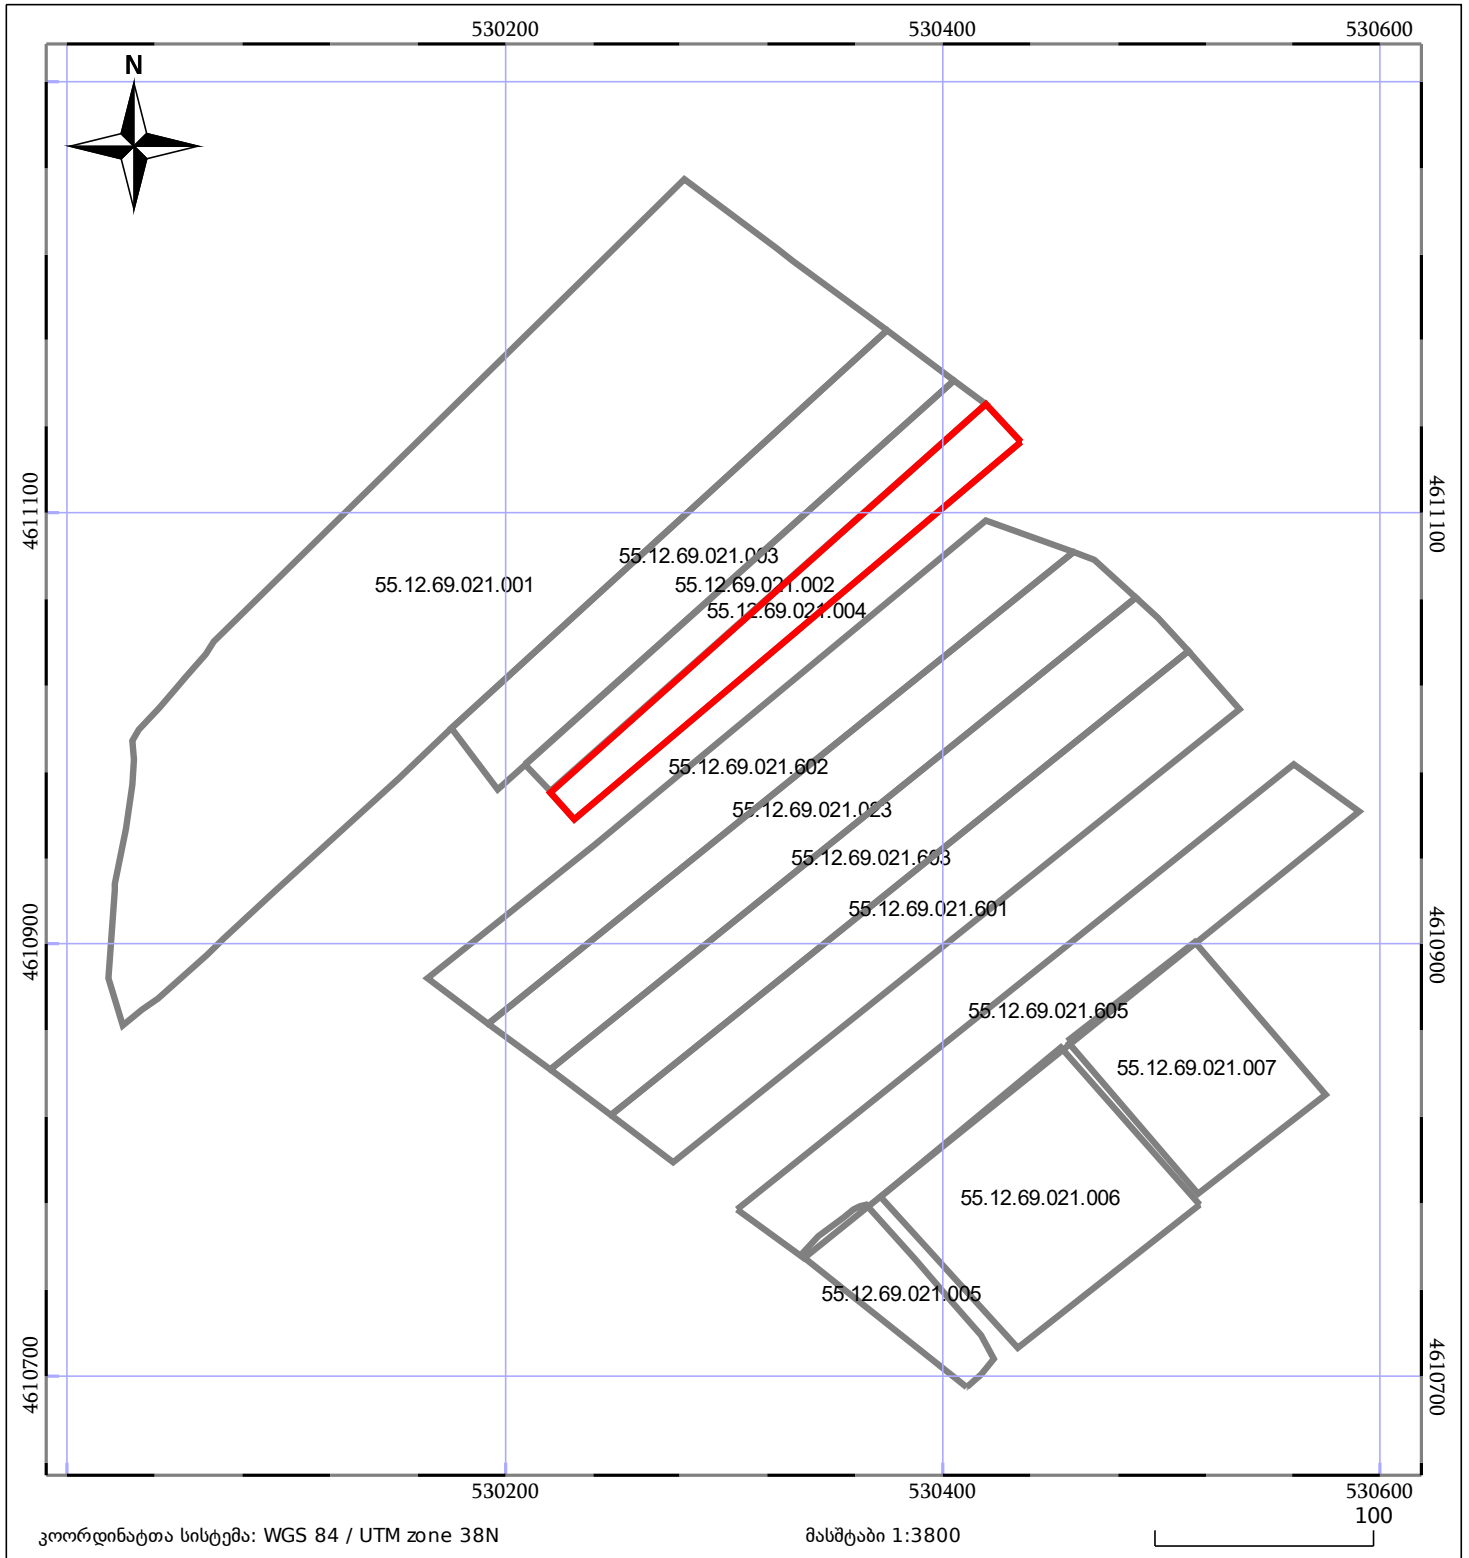

# ბლოკის გეგმა

საჯარო რეესტრის ეროვნული  
სააგენტო

ბლოკის საკადასტრო კოდი: **55.12.69.021**

მომზადების თარიღი: **23/02/2021**

განცხადების ნომერი: **882020663278**

05/25	მშენებარე ნაგებობა		ნაკვეთის საკადასტრო საზღვარი
05/25	შენობა/ნაგებობა		ბლოკის საკადასტრო ფენა