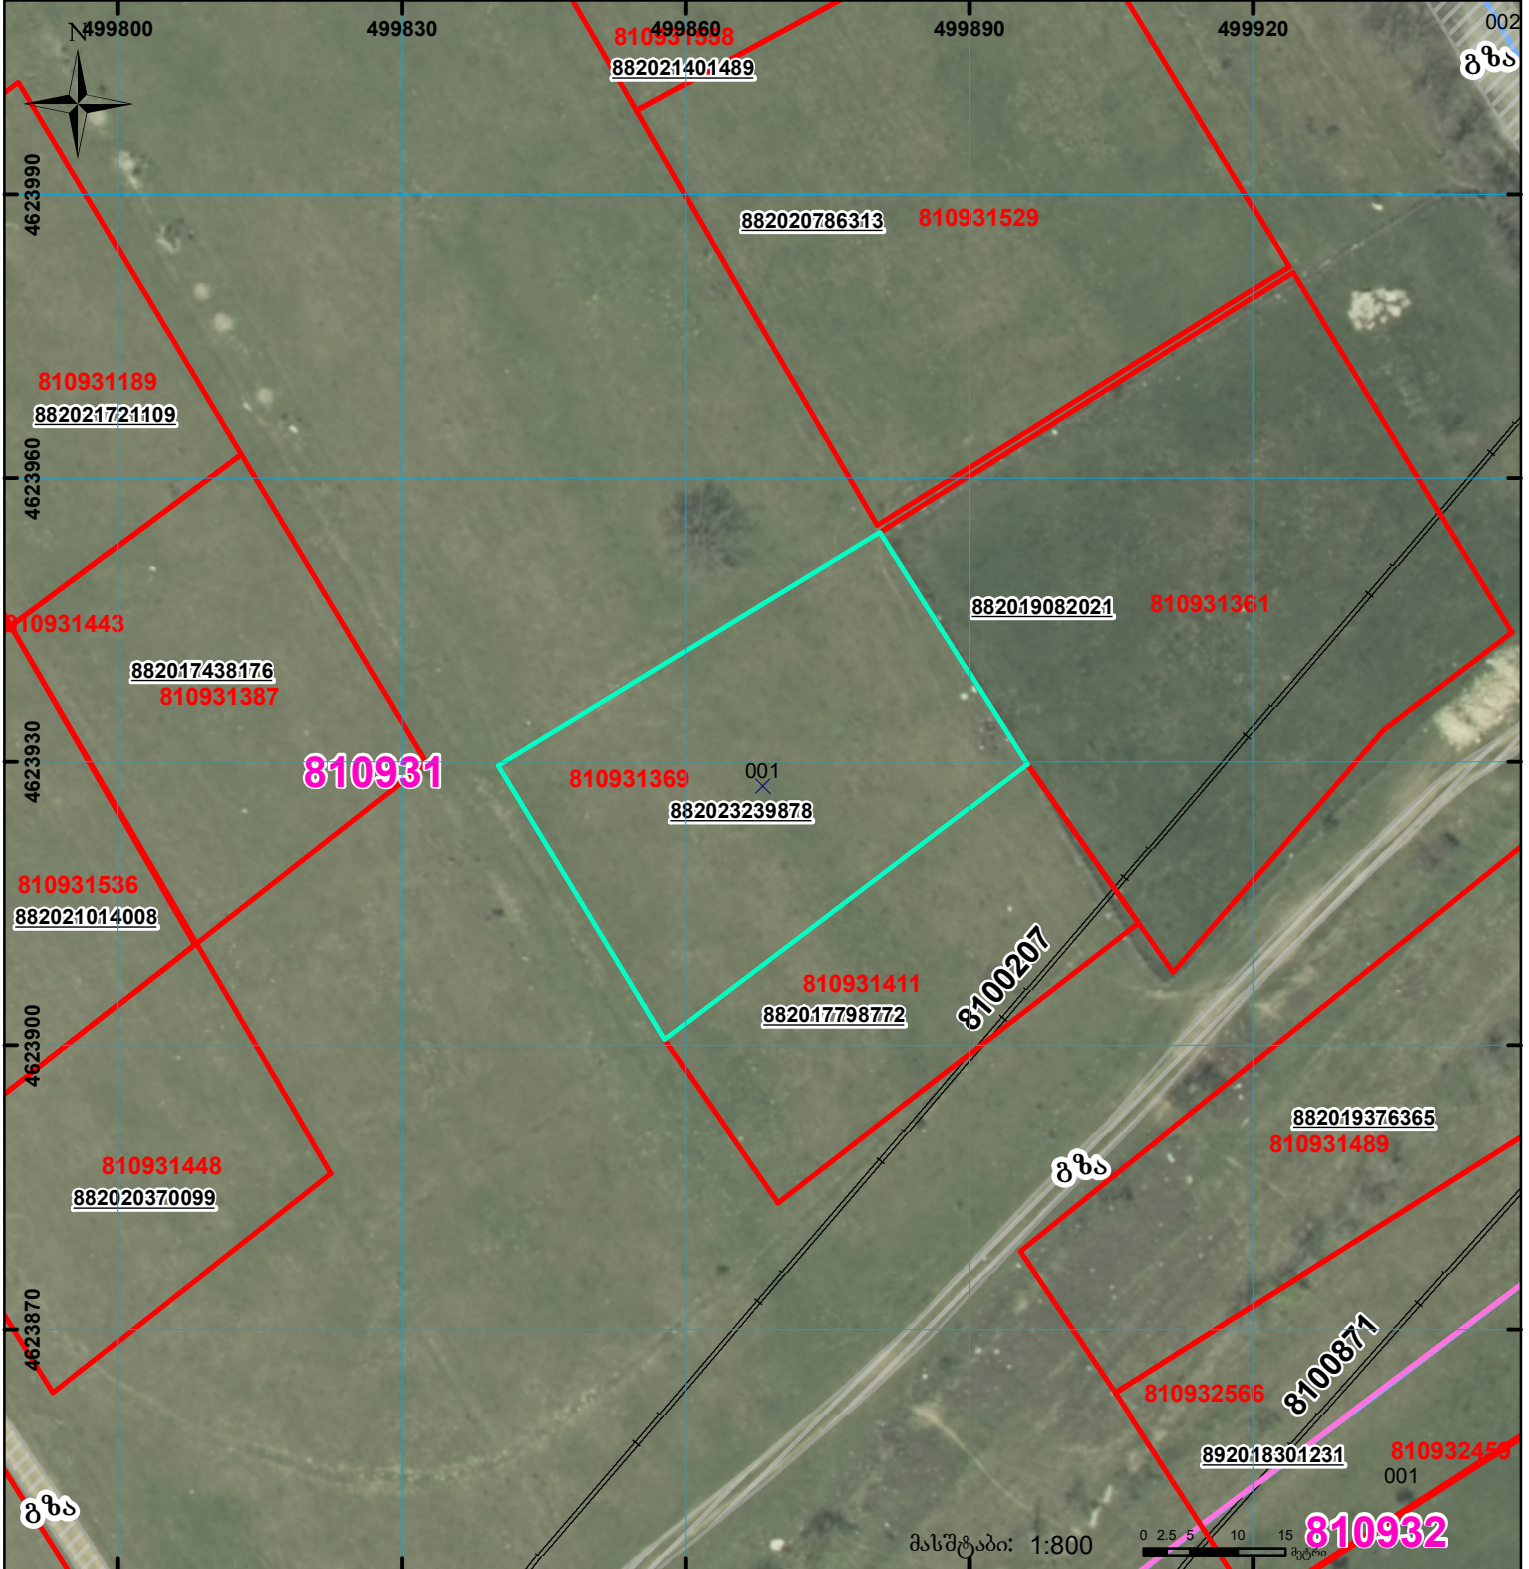

მიწის ნაკვეთის საკადასტრო კოდი: **810931369**
 განცხადების რეგისტრაციის ნომერი: **882023239878**
 მიწის ნაკვეთის ფართობი: **1500 კვ.მ.**
 დანიშნულება:
 მომზადების თარიღი: **24.03.23**

	შენიშნული ნაკვეთი, პირობითი ნომერი/სართულიანობა		ვალდებულება		სარეგისტრაციოდ წარმოდგენილი ნაკვეთი	 UTM (საერთაშორისო) სისტემის კოორდ.
	მიწის ნაკვეთის საკადასტრო საზღვარი		შუენებარე ნაკვეთი		საზობრივი ნაკვეთი	