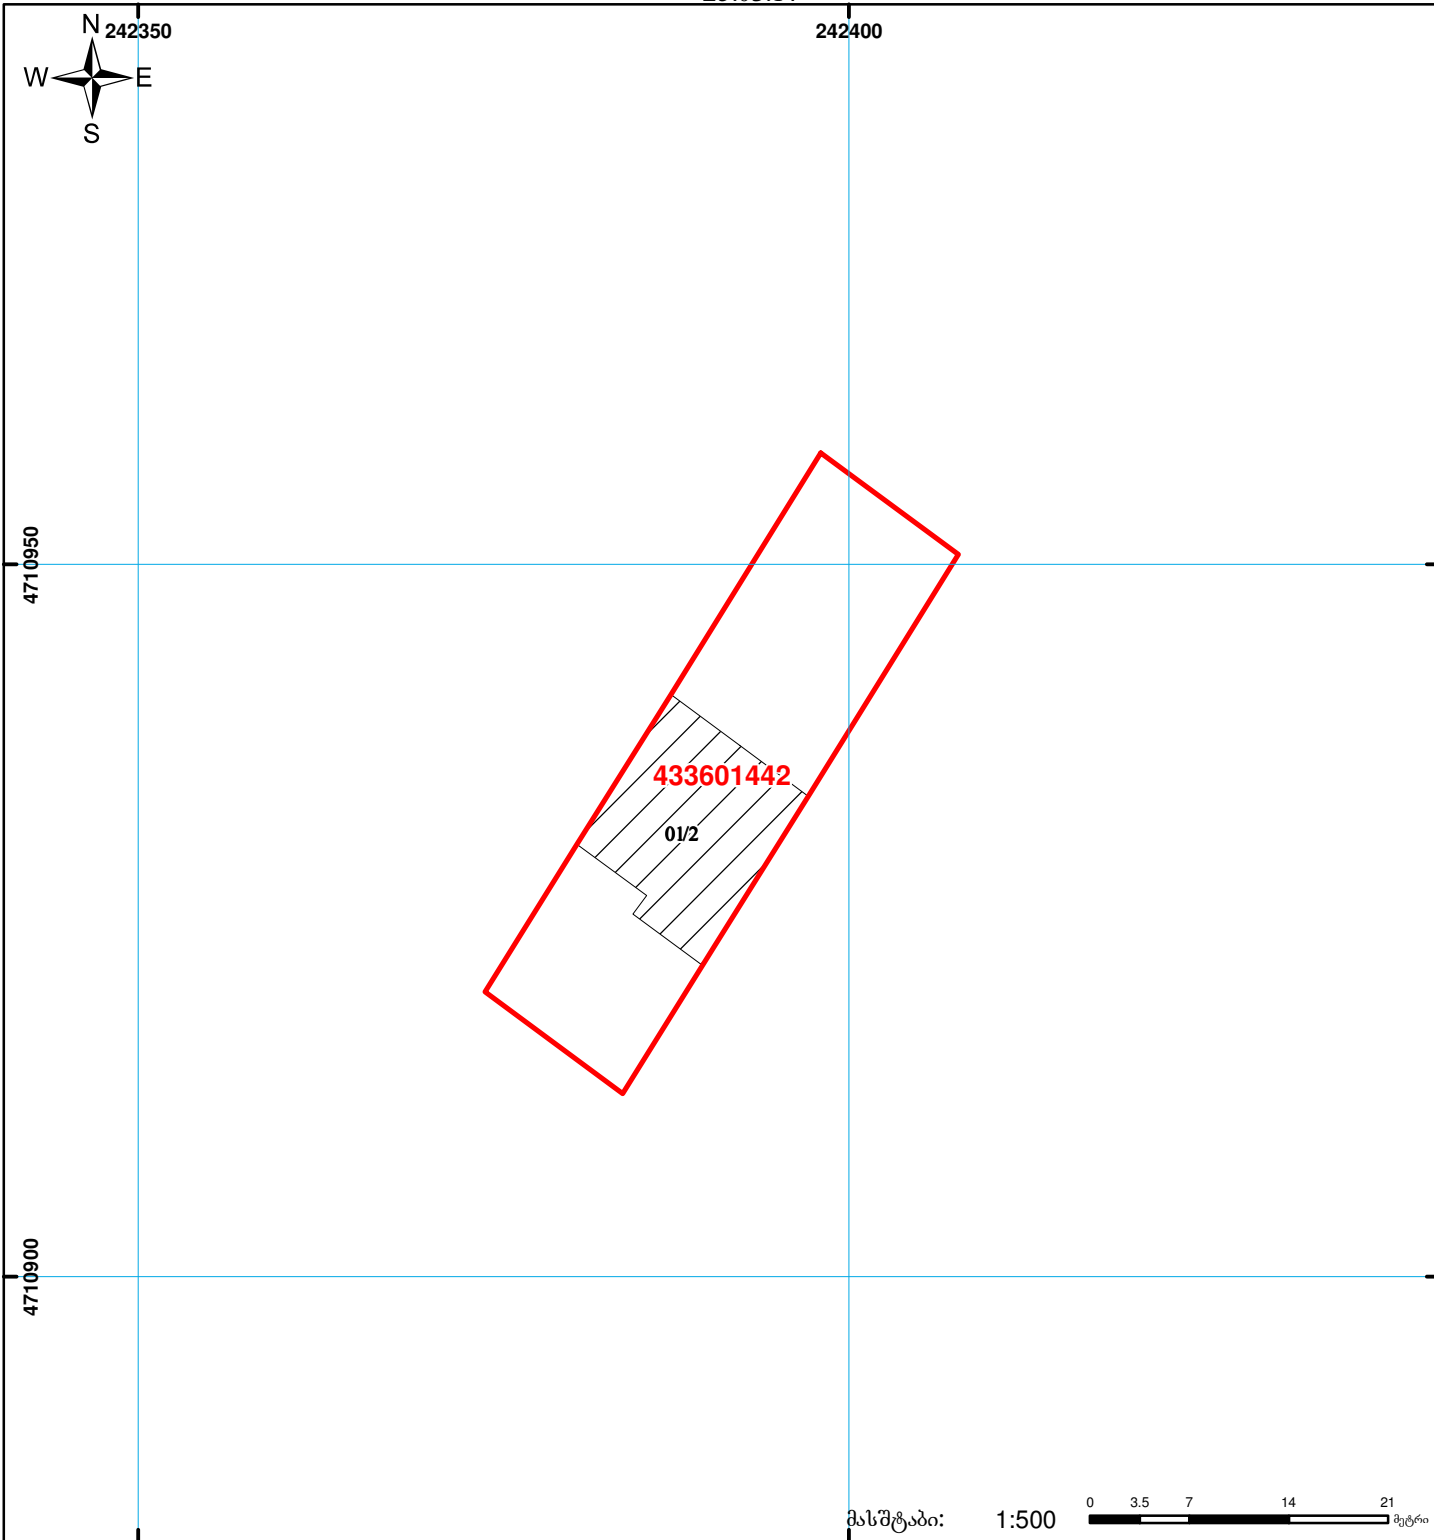

საქართველოს იუსტიციის სამინისტრო
საჯარო რეგისტრის ეროვნული სააგენტო
საკადასტრო ბეჭედი

მიწის ნაკვეთის საკადასტრო კოდი: 43 36 01 442
 განცხადების რეგისტრაციის ნომერი: 882014148530
 მიწის ნაკვეთის ფართობი: 535 კვ.მ.
 ღანიშნულეა: არასასოფლო-სამეურნეო

მოგზალების თარიღი: 25.03.14

	შენიშნულ ნაკვეთი, პირობითი ნომერი/სართულიანობა		ვალდებულება		ხაზობრივი ნაკვეთი	 UTM (საერთაშორისო სისტემის კოორდ.)
	მიწის ნაკვეთის საკადასტრო საზღვარი		მშენებარე ნაკვეთი			