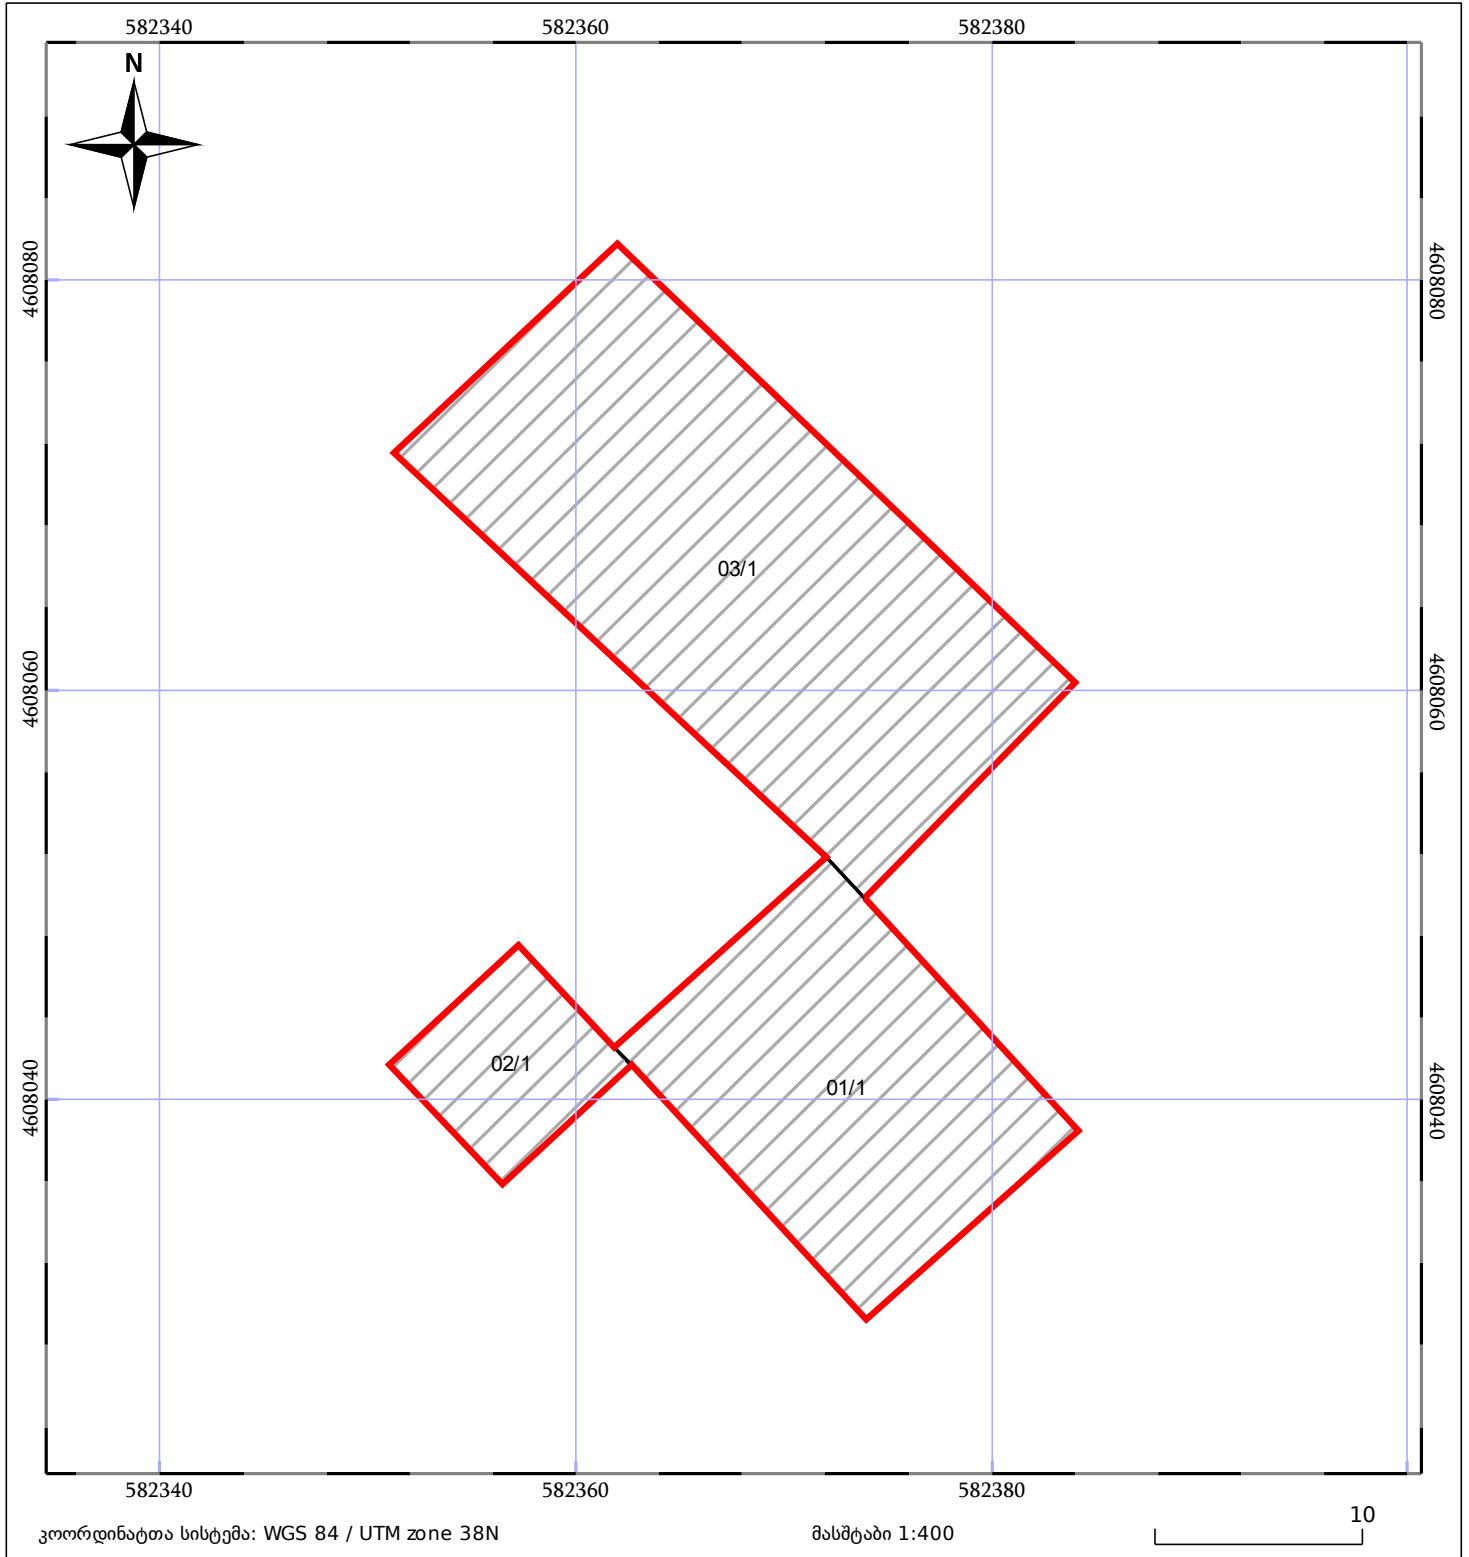

საკადასტრო გეგმა

საჯარო რეესტრის ეროვნული
სააგენტო

საკადასტრო კოდი: **56.04.50.795**

ნაკვეთის დანიშნულება:

არასასოფლო სამეურნეო

განცხადების ნომერი: **882020324370**

ფართობი:

770 კვ.მ (WGS 84 / UTM zone 38N)

მომზადების თარიღი: **04/09/2020**

05/25	მშენებარე ნაგებობა	05/25	შენობა/ნაგებობა		ტყის ფონდი
	ნაკვეთის საკადასტრო საზღვარი		ხაზობრივი ნაგებობა		ვალდებულება