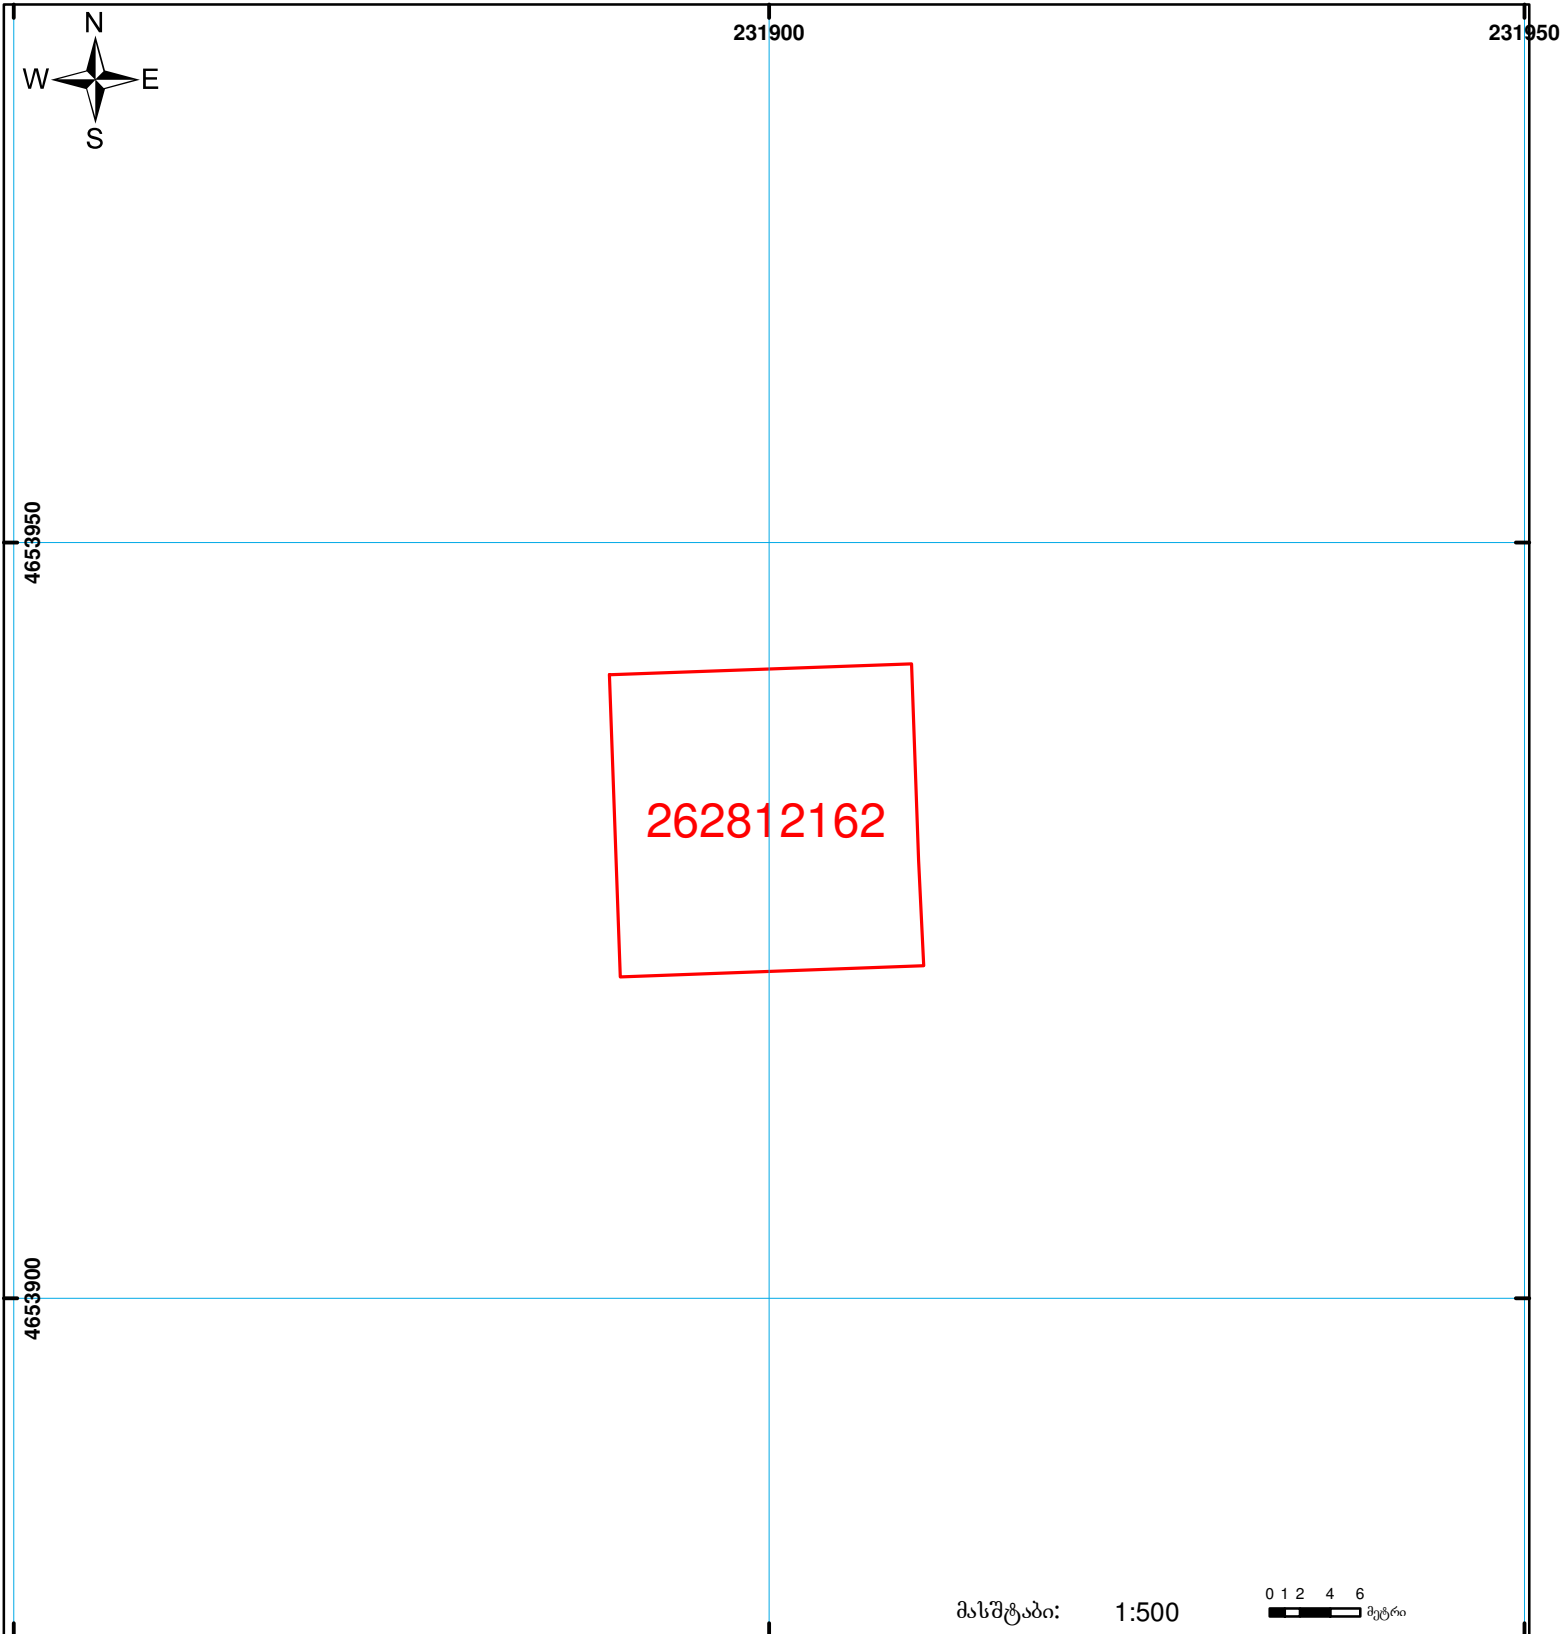

საქართველოს იუსტიციის სამინისტრო  
საჯარო რეგისტრის ეროვნული სააგენტო  
საკადასტრო გეგმა

მიწის ნაკვეთის საკადასტრო კოდი: 26 28 12 162  
 განცხადების რეგისტრაციის ნომერი: 882010004371  
 მიწის ნაკვეთის ფართობი: 400 კვ.მ.  
 დანიშნულება: არასას(ო)ფლო-სამეურნეო

მომზადების თარიღი: 11.01.10

	შენიშნული ნაკვეთის საკადასტრო საზღვარი		ვალდებულება		საზოგადოებრივი ნაკვეთი	0.00
	მიწის ნაკვეთის საკადასტრო საზღვარი		მშენებარე ნაკვეთი		00'0	UTM (საერთაშორისო) სისტემის კოორდ.