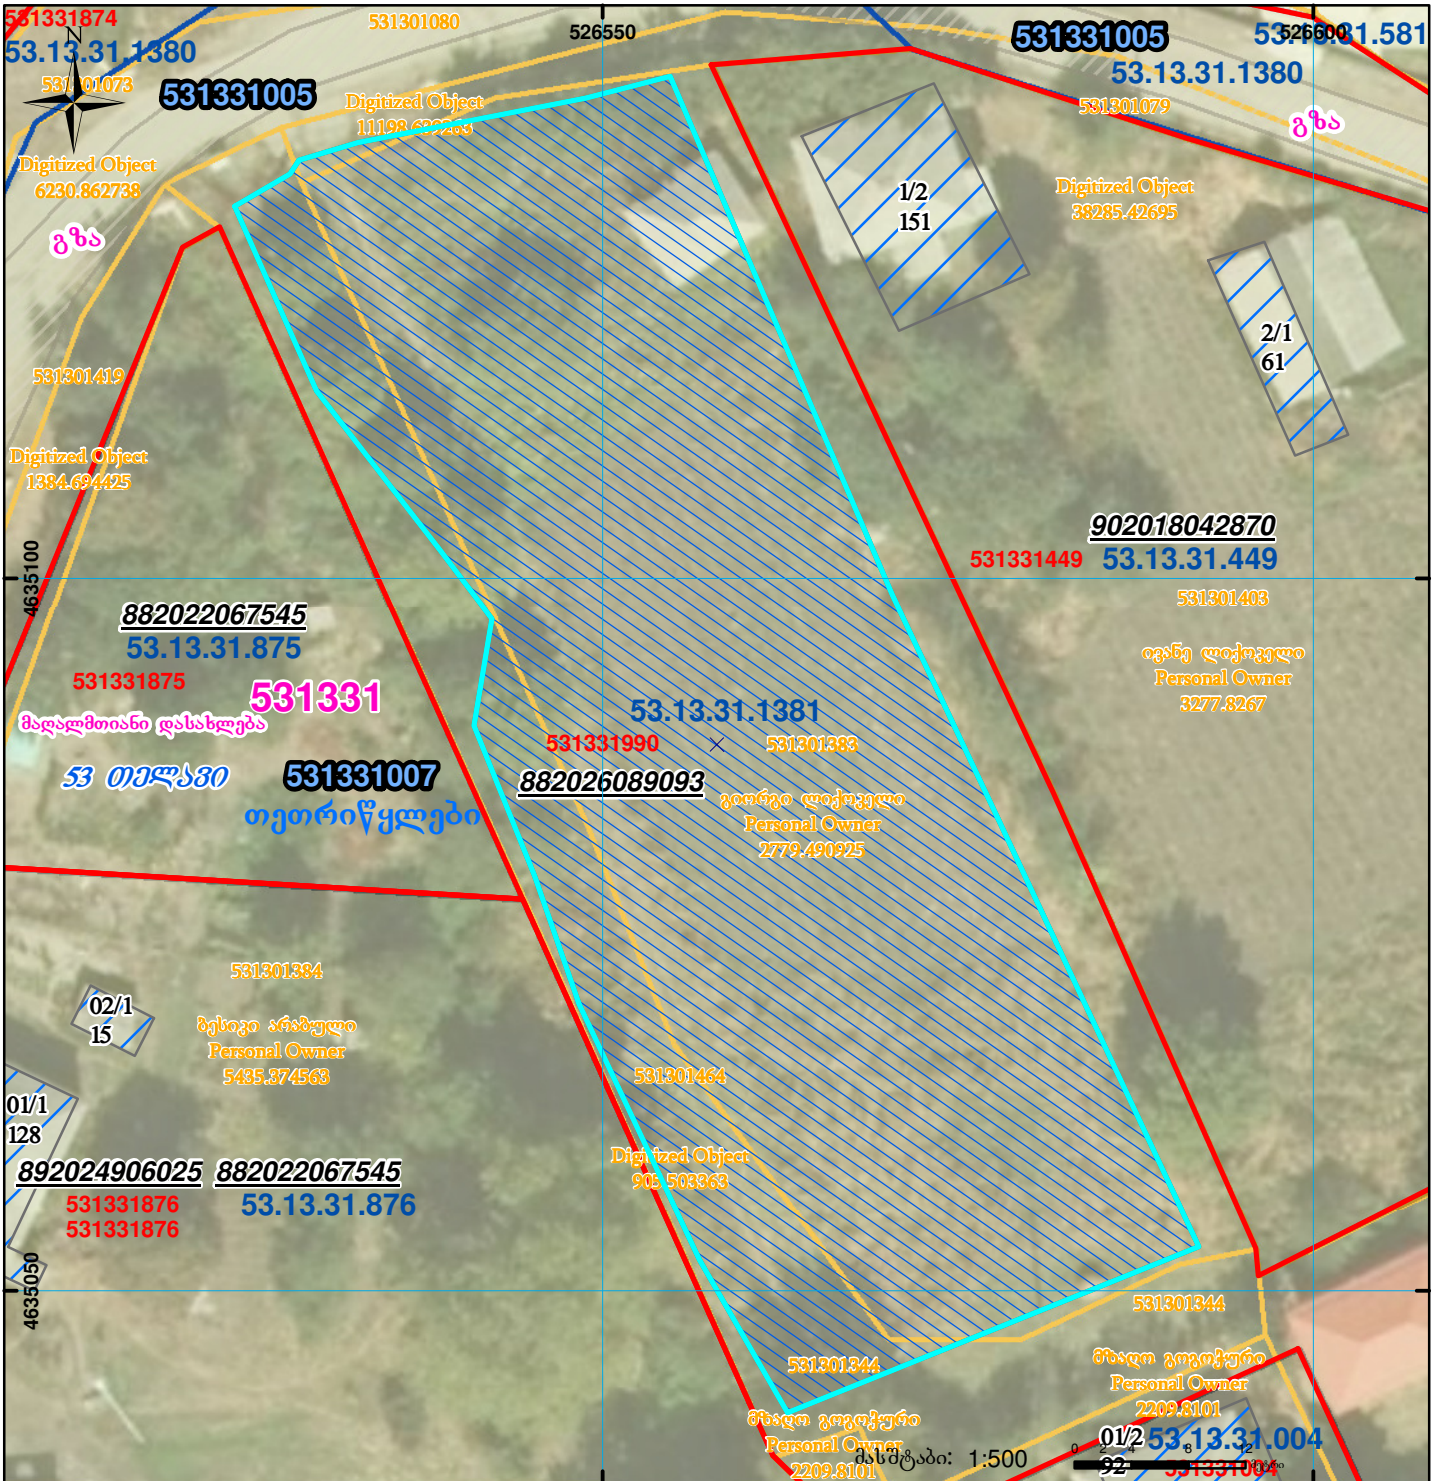

**ზეღებავა 5313311381 რეგისტრირებულ მონაცემებთან
ახვე ნაკვეთი ზრის შენობას**

მიწის ნაკვეთის საკადასტრო კოდი: **531331990**
 განცხადების რეგისტრაციის ნომერი: **882026089093**
 მიწის ნაკვეთის ფართობი: **2864 კვ.მ.**
 დანიშნულება:
 მომზადების თარიღი: **06.02.26**

	შენობა-ნაგებობა, პირობითი ნომერი/სართულიანობა		ვალდებულება		სარეგისტრაციოდ წარმოდგენილი ნაკვეთი
	მიწის ნაკვეთის საკადასტრო საზღვარი		შუენებარე ნაგებობა		საზობრივი ნაგებობა

UTM (საერთაშორისო) სისტემის კოორდ.