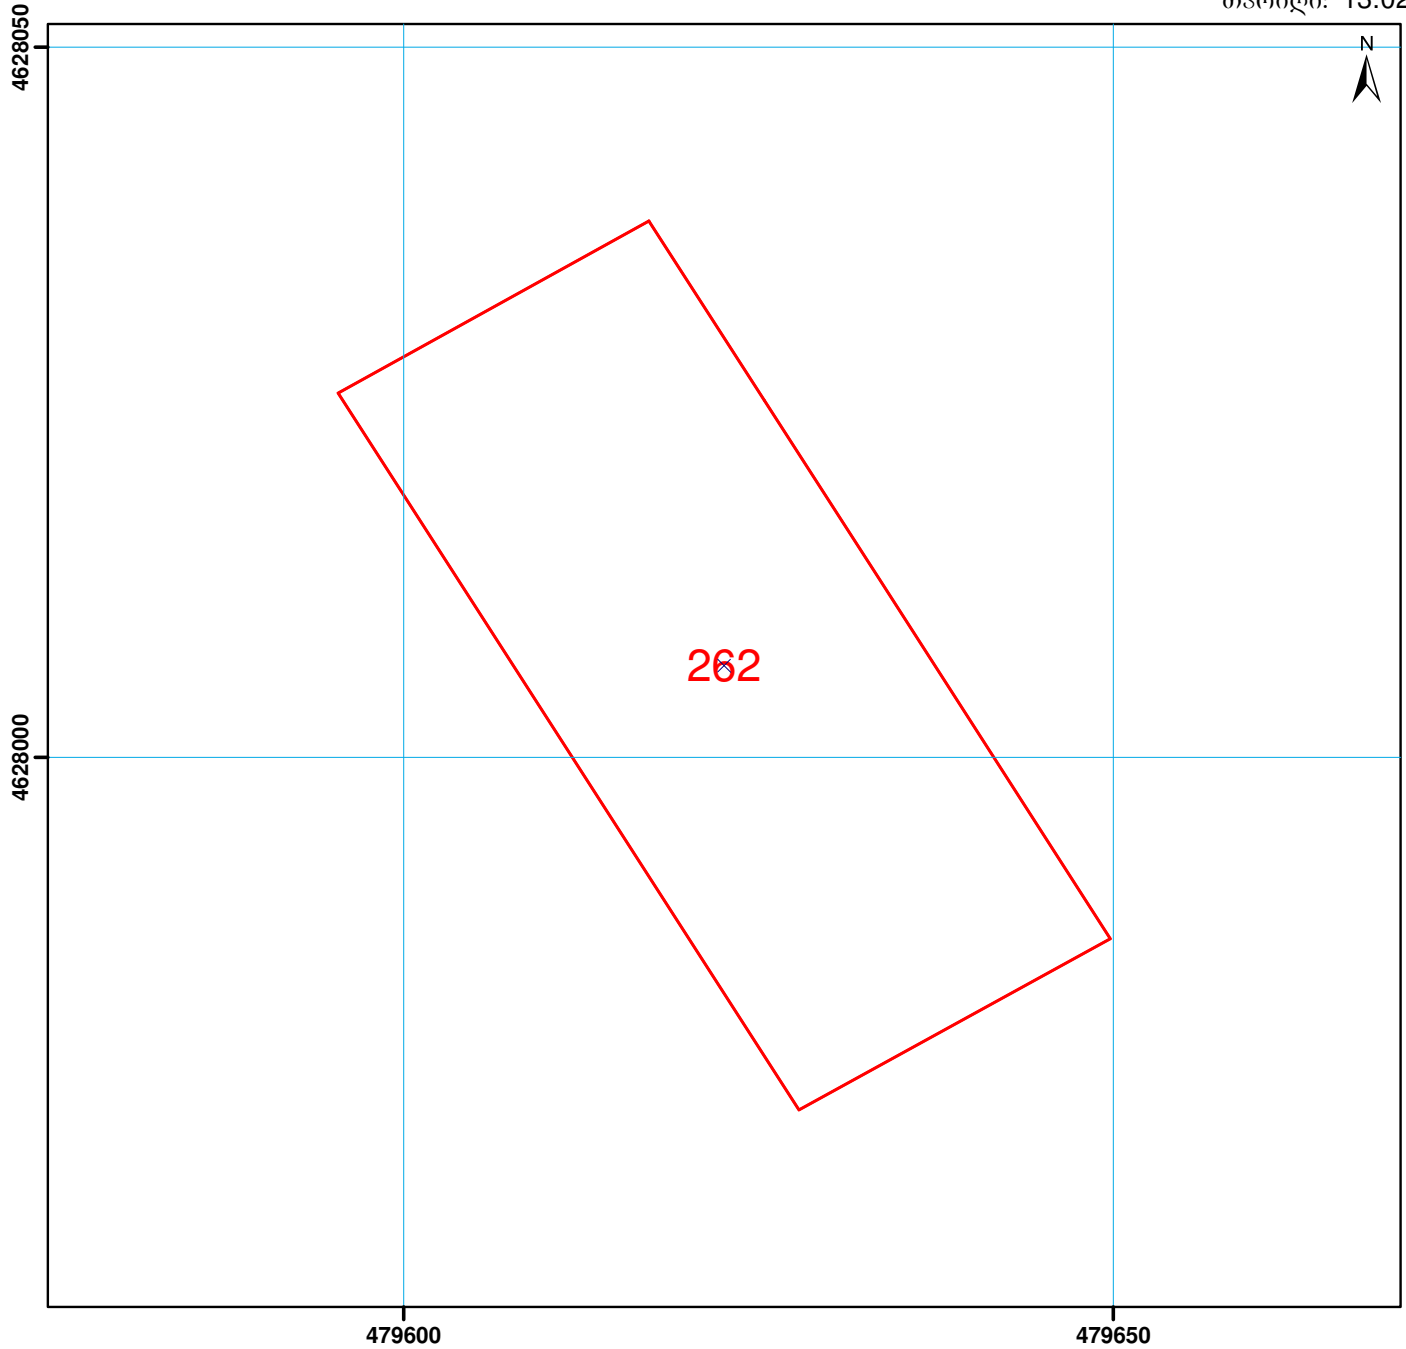

საქართველოს იუსტიციის სამინისტრო
საჯარო რეესტრის ეროვნული სააგენტო
საკადასტრო გეგმა

მცხეთის სარეგისტრაციო სამსახური

მიწის ნაკვეთის საკადასტრო კოდი:	72 / 14 / 05 / 262
დანიშნულება:	სასოფლოსამეურნეო
განცხადების რეგისტრაციის ნომერი:	882008033199
ნაკვეთის ფართობი:	1500 კვ.მ.
მასშტაბი	1:500

თარიღი: 13.02.08

მიწის ნაკვეთის საკადასტრო საზღვარი	შენობის ნომერი	ბორდიური
საცხოვრებელი შენობა	მშენებარე ნაკებობა	რკინიგზა
არასაცხოვრებელი შენობა	სატრანსფორმატორო ჯიხურები და ელექტრო ქვესადგურები	მაღალი ძაბვის ელექტრო გადაცემის ხაზი
უფლების დამადასტურებელი საბუთის გარეშე არსებული შენობა-ნაკებობა	სერვიტუტი	სამეთვალყურეო ტეპი
		მშენებარე უსაბუთო რეზერვუარი 0.00 10.00 (საერთაშორისო) UTM სისტემის კოორდ.