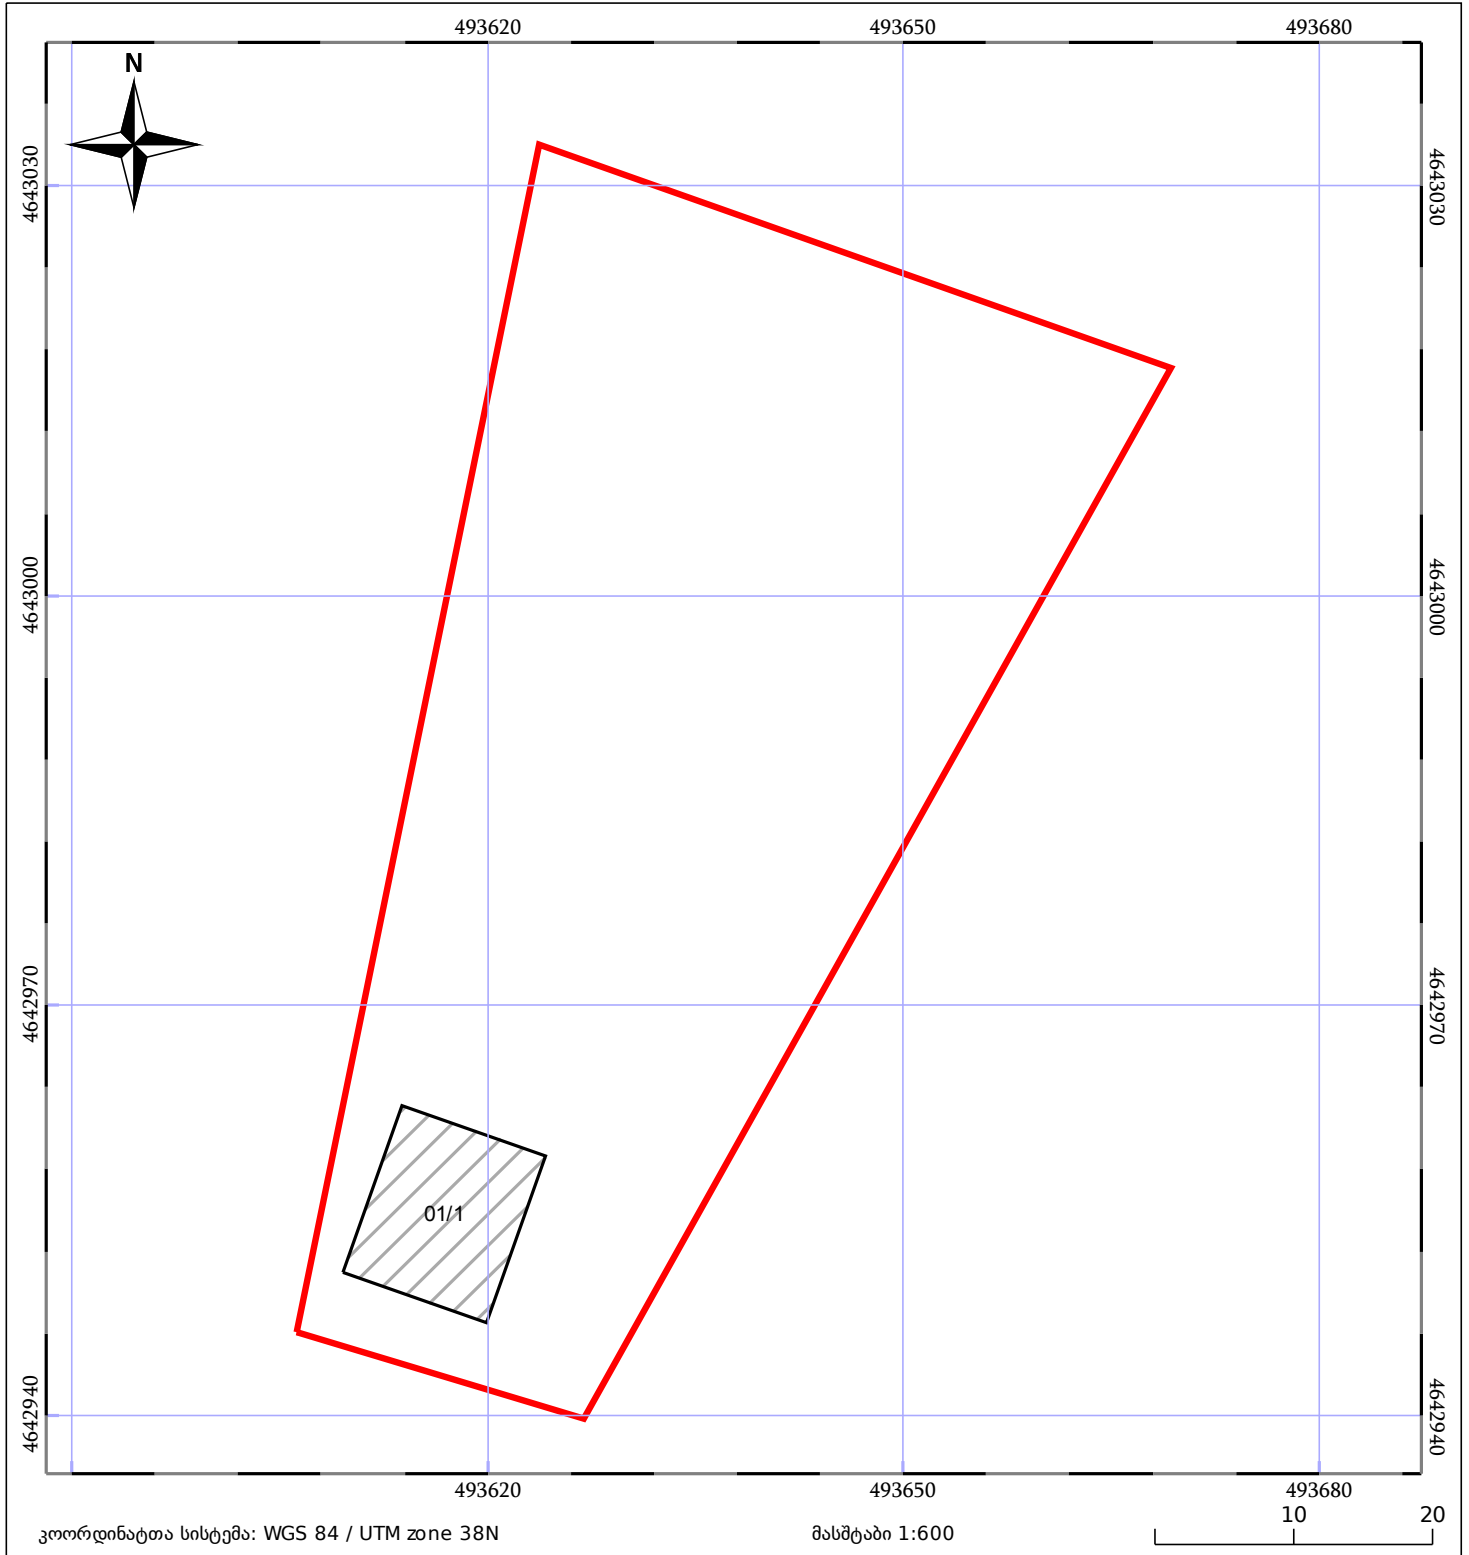

# საკადასტრო გეგმა

საჯარო რეესტრის ეროვნული  
სააგენტო

საკადასტრო კოდი: **73.10.23.161**

ნაკვეთის დანიშნულება:

სასოფლო-სამეურნეო

განცხადების ნომერი: **882017864574**

ფართობი:

**3054 კვ.მ (WGS 84 / UTM zone 38N)**

მომზადების თარიღი: **23/02/2018**

05/25 მშენებარე ნაკებობა	05/25 მენობა/ნაკებობა	ტყის ფონდი
ნაკვეთის საკადასტრო საზღვარი	ხაზობრივი ნაკებობა	ვალდებულება