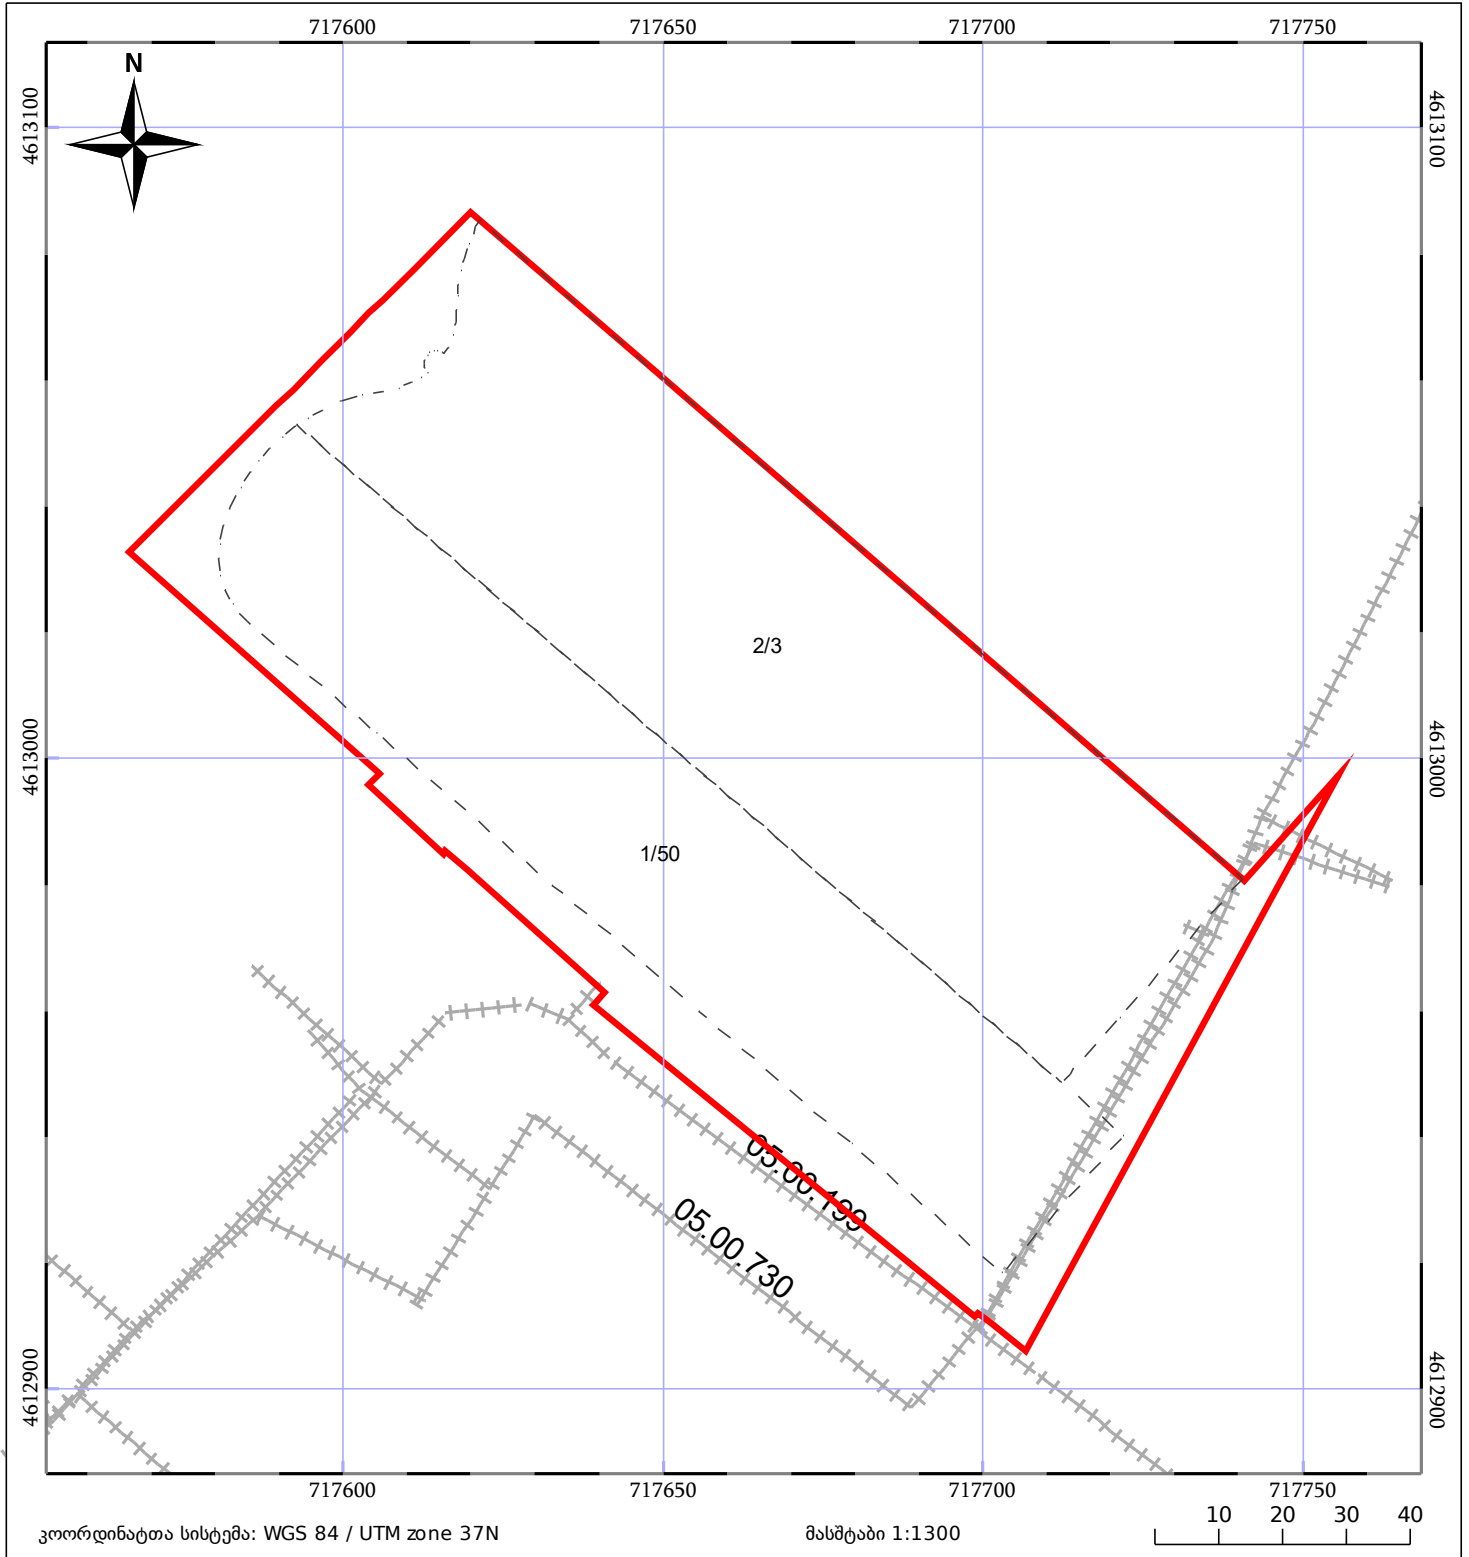

საკადასტრო გეგმა

საჯარო რეესტრის ეროვნული
სააგენტო

საკადასტრო კოდი: **05.24.05.237**

ნაკვეთის დანიშნულება:

არასასოფლო სამეურნეო

განცხადების ნომერი: **882025424656**

ფართობი:

14079 კვ.მ (WGS 84 / UTM zone 38N)

მომზადების თარიღი: **15/04/2025**

14068 კვ.მ (WGS 84 / UTM zone 37N)

05/25	მშენებარე ნაგებობა		ნაკვეთის საკადასტრო საზღვარი	05/25	შენობა/ნაგებობა
	სამობრივი ნაგებობა		ტყის ფონდი		ვალდებულება