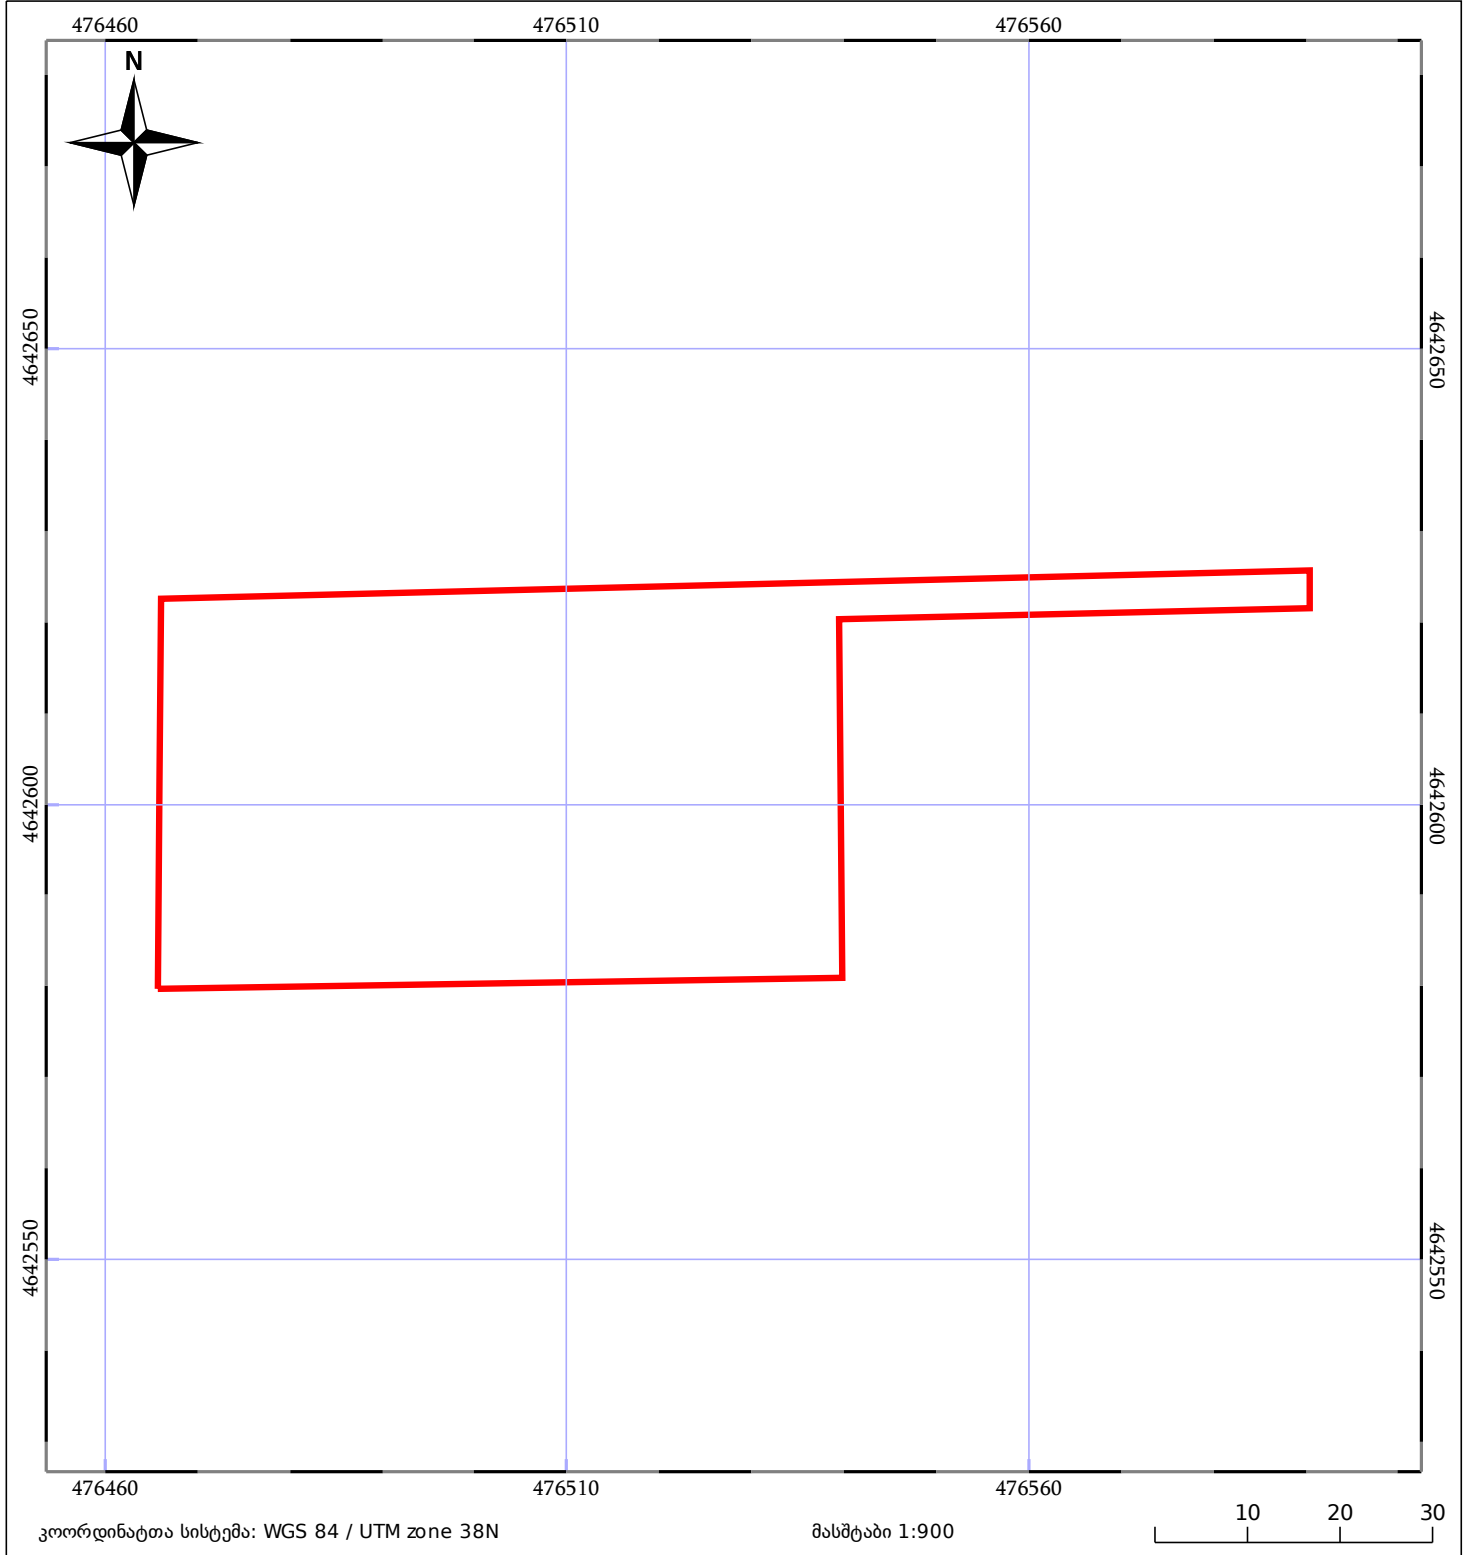

საკადასტრო გეგმა

საჯარო რეესტრის ეროვნული
სააგენტო

საკადასტრო კოდი: **72.03.33.397**

ნაკვეთის დანიშნულება:

სასოფლო-სამეურნეო

განცხადების ნომერი: **882020845839**

ფართობი:

3376 კვ.მ (WGS 84 / UTM zone 38N)

მომზადების თარიღი: **10/11/2020**

05/25 მშენებარე ნაკებობა	05/25 მენობა/ნაკებობა	ტყის ფონდი
ნაკვეთის საკადასტრო საზღვარი	ხაზობრივი ნაკებობა	ვალდებულება