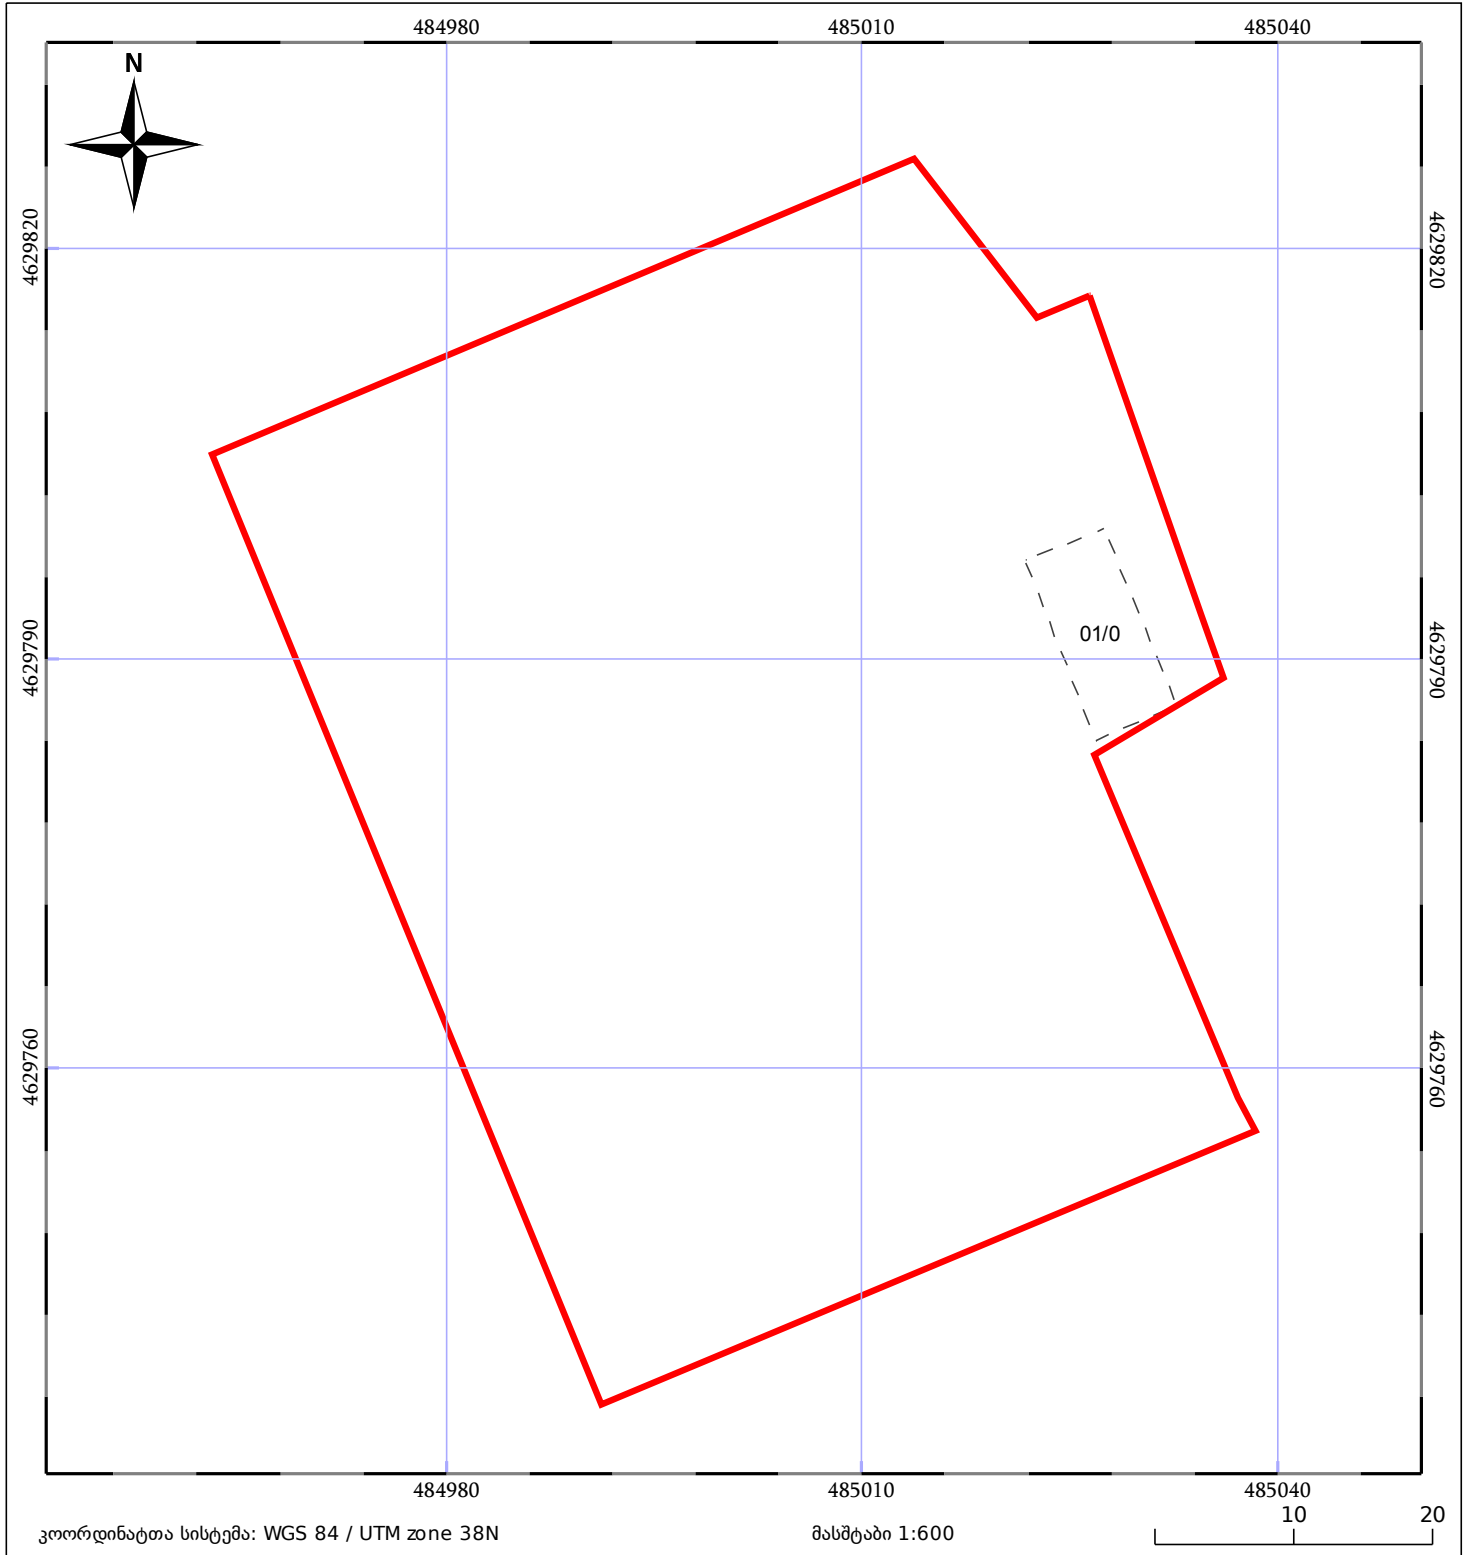

საკადასტრო გეგმა

საჯარო რეესტრის ეროვნული
სააგენტო

საკადასტრო კოდი: **72.13.18.601**

ნაკვეთის დანიშნულება:

არასასოფლო სამეურნეო

განცხადების ნომერი: **882016873573**

ფართობი:

4253 კვ.მ (WGS 84 / UTM zone 38N)

მომზადების თარიღი: **21/12/2016**

ნაკვეთის საკადასტრო საზღვარი	ხაზობრივი ნაგებობა	ტყის ფონდი
შენობა/ნაგებობა	მშენებარე ნაგებობა	ვალდებულება