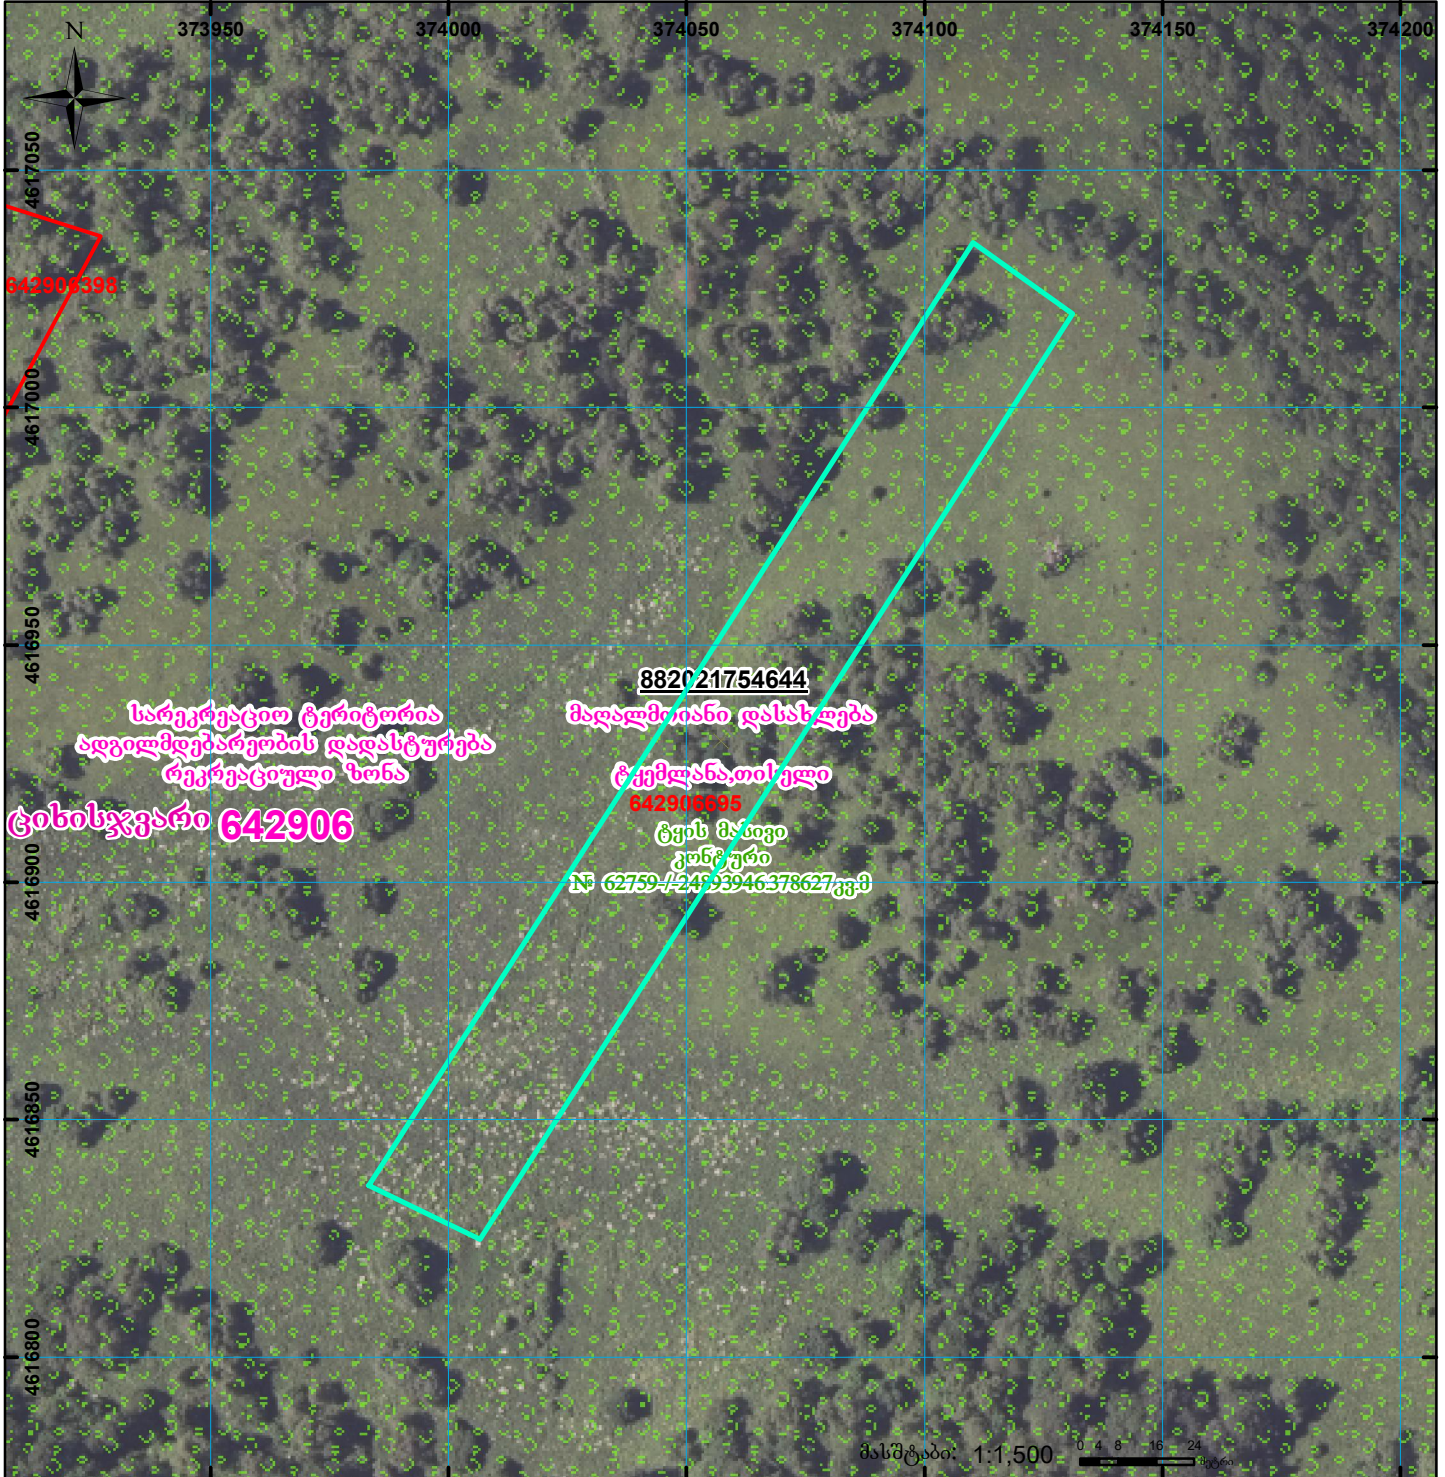

ზედგება ტყის მასივის კონტურთან

მიწის ნაკვეთის საკადასტრო კოდი: **642906695**
 განცხადების რეგისტრაციის ნომერი: **882021754644**
 მიწის ნაკვეთის ფართობი: **5999 კვ.მ.**
 ღანიშნულება:
 მომზადების თარიღი: **07.09.21**

	მიწის ნაკვეთის საკადასტრო სახელვარი		ვალდებულება		სარეგისტრაციოდ წარმოდგენილი ნაკვეთი
	შენიშვნა-ნაგებობა, პირობითი ნომერი/სართულიანობა		მშენებარე ნაგებობა		ხაზობრივი ნაგებობა