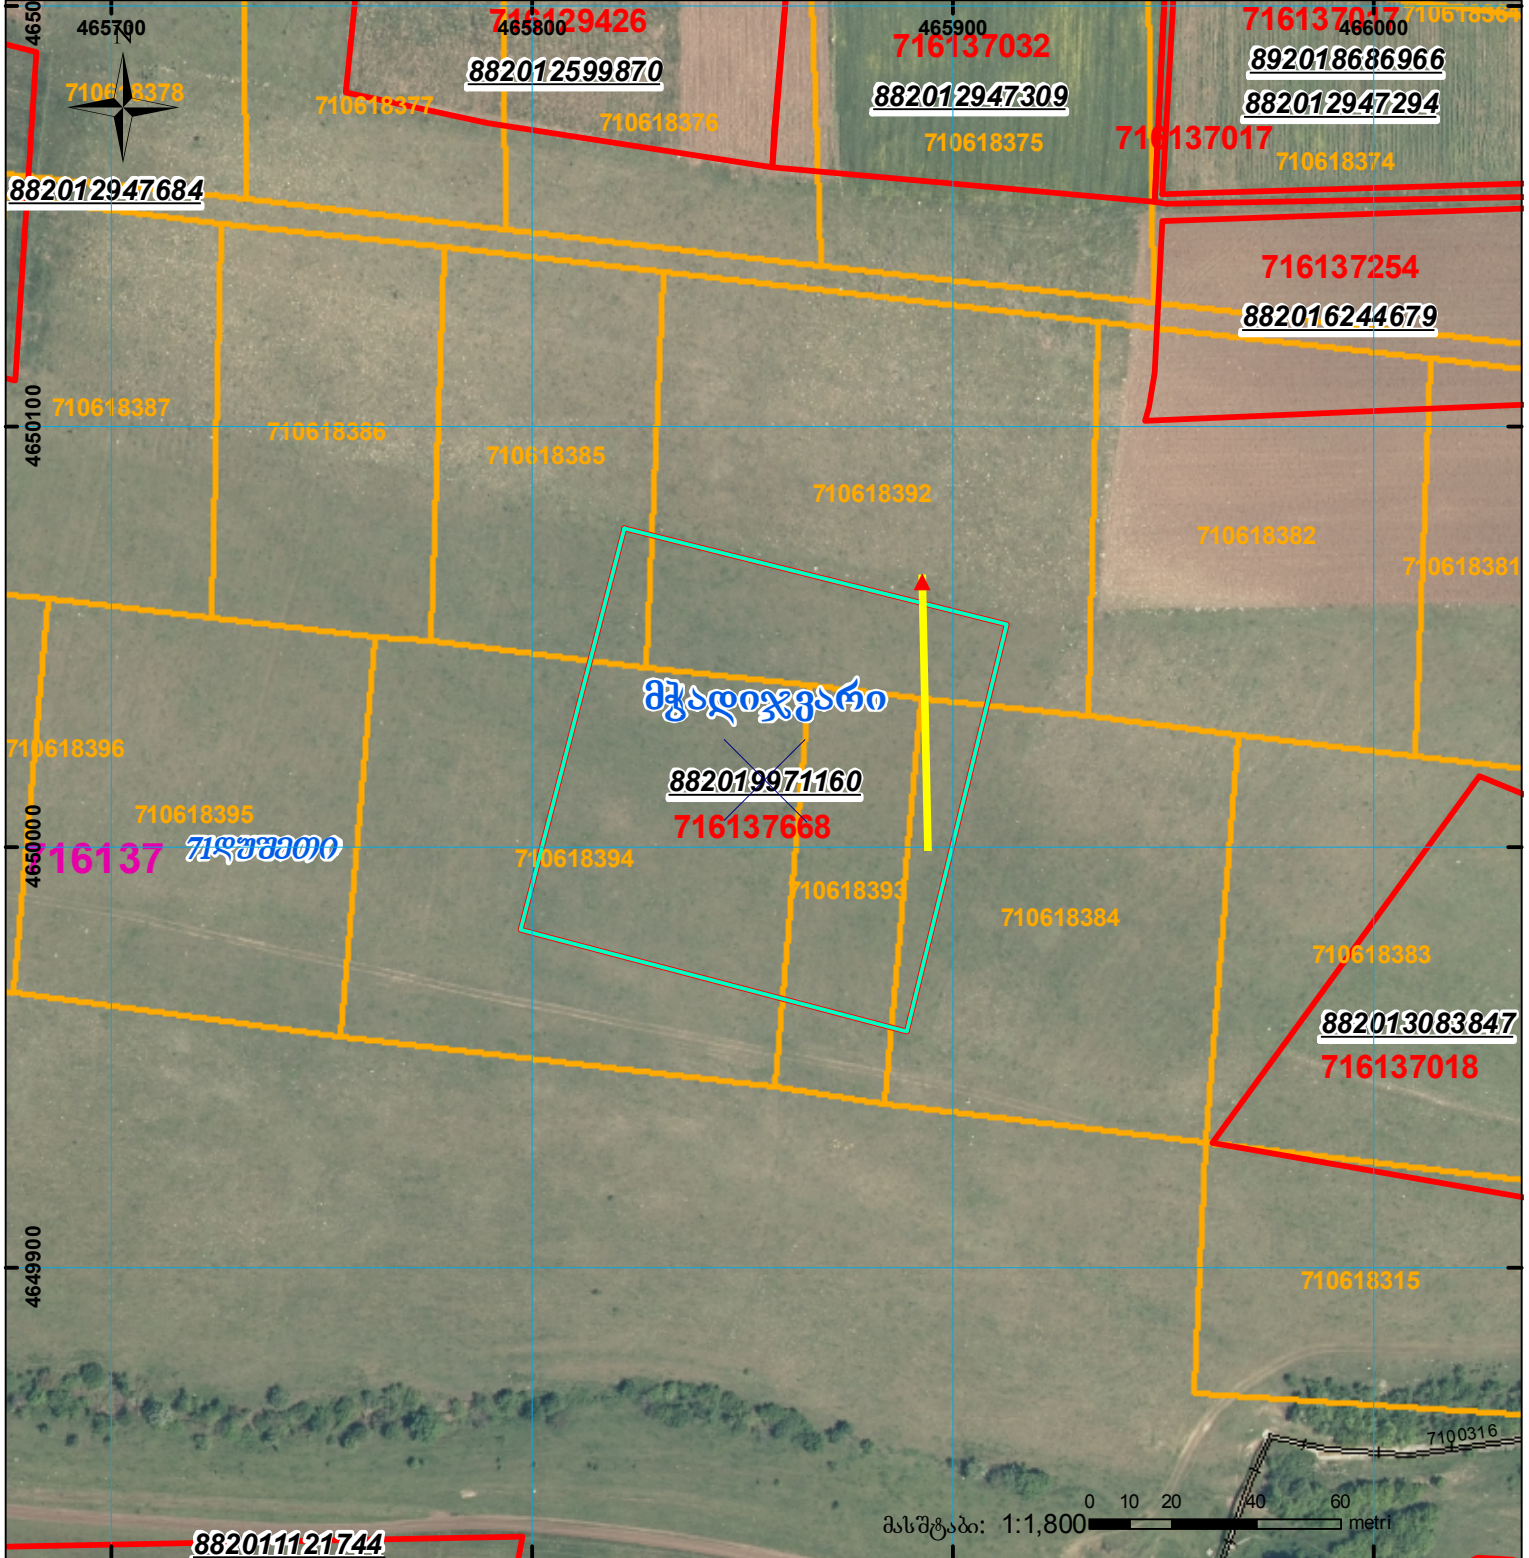

ზედგება სისტემური კოდიტ რეგისტრირებულ ნაკვეთებთან 71.06.18.384
71.06.18.394 / 71.06.18.385 / 71.06.18.393

წარმოდგენილი ნაკვეთი არ შეესაბამება სისტემური კოდიტ რეგისტრირებულ ნაკვეთის მდებარეობას

მიწის ნაკვეთის საკადასტრო კოდი: 71 61 37 668
ბანცხალების რეგისტრაციის ნომერი: 882019971160
მიწის ნაკვეთის ფართობი: 9400 კვ.მ.
დანიშნულება:
მეცხადების თარიღი: 22.11.19

	შენიშნა-ნაგებობა, პირობითი ნომერი/სართულიანობა		კვადრატული ნაკვეთი		საზღვრული ნაკვეთი	 <p>UTM (საერთაშორისო) სისტემის კოორდ.</p>
	მიწის ნაკვეთის საკადასტრო საზღვარი		მწკრივარე ნაკვეთი			