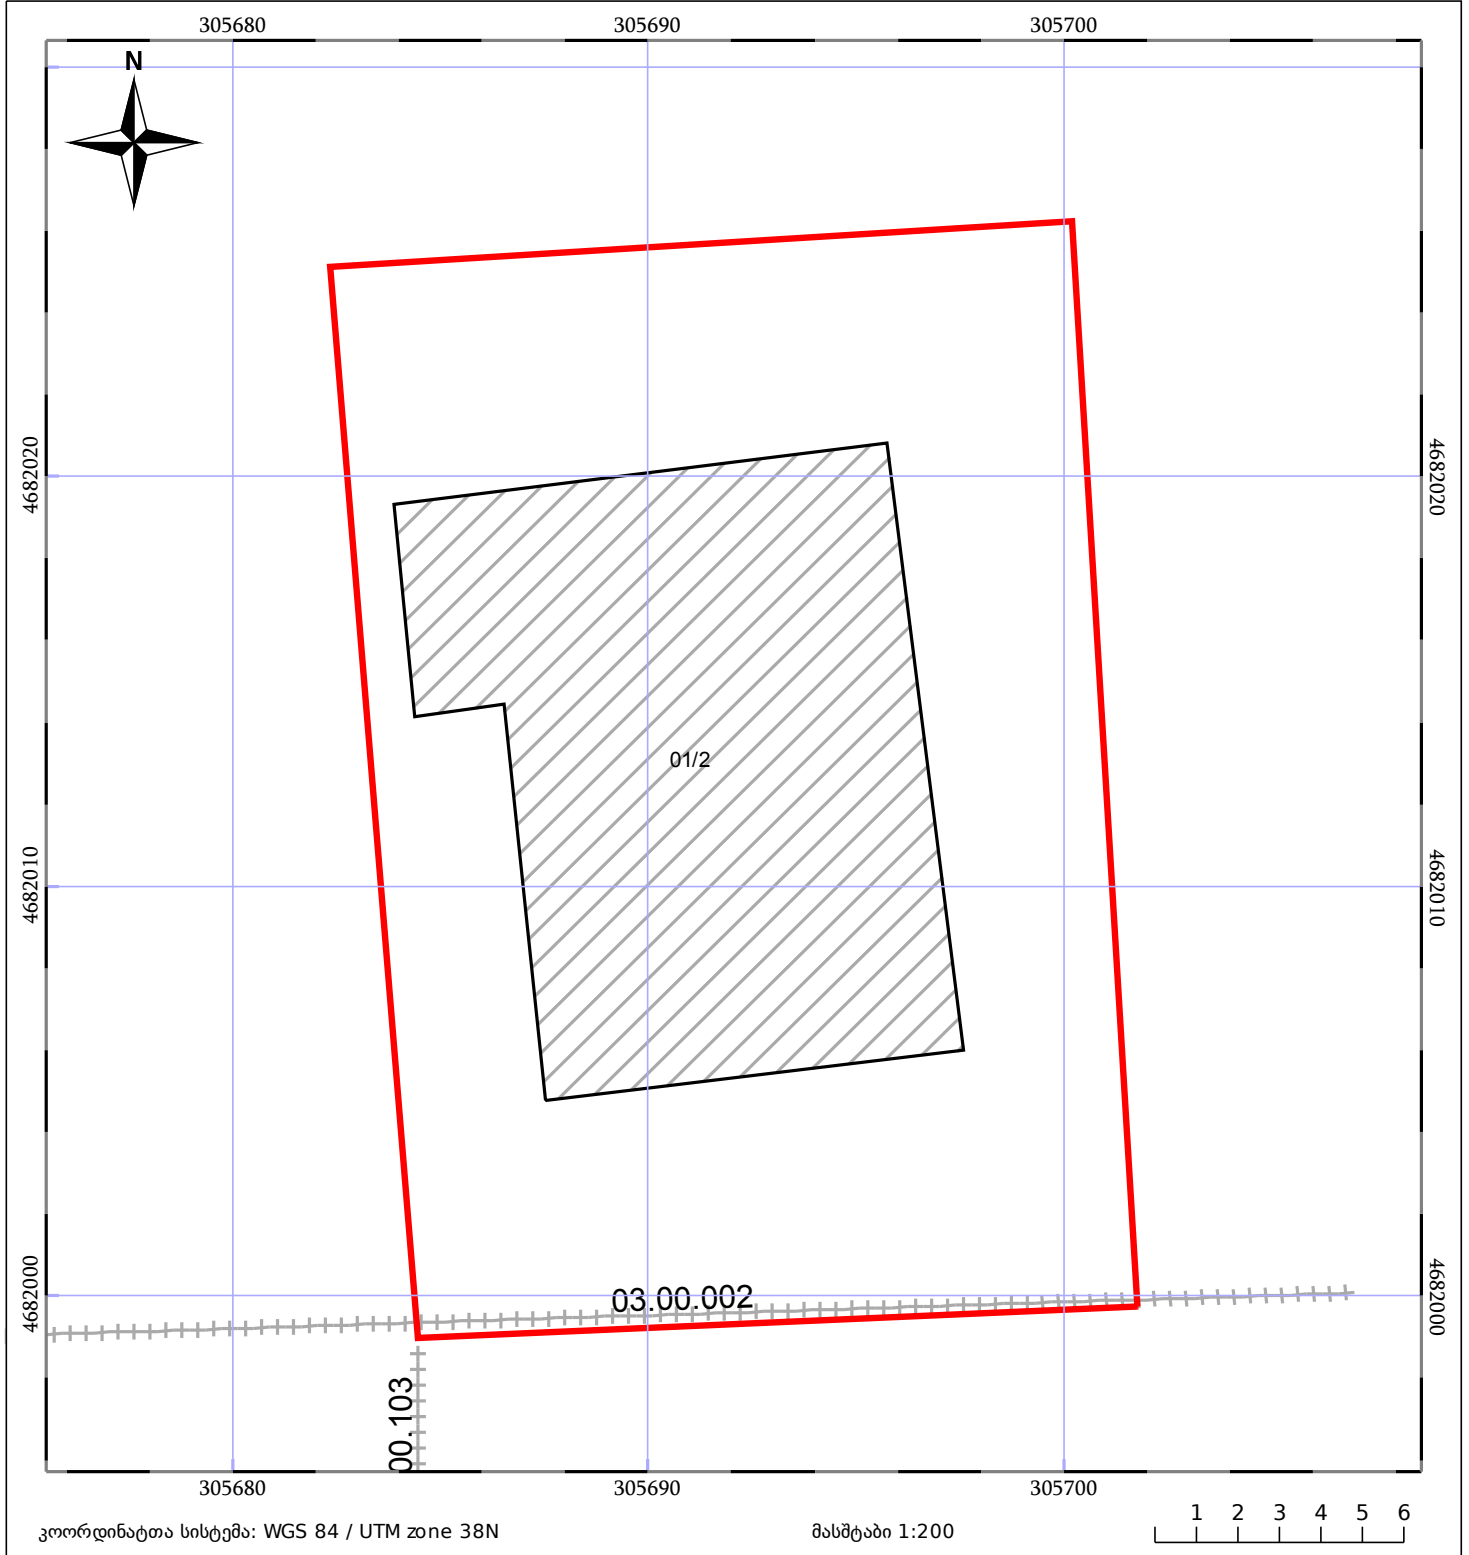

საკადასტრო გეგმა

საჯარო რეესტრის ეროვნული
სააგენტო

საკადასტრო კოდი: **03.01.21.510**

ნაკვეთის დანიშნულება:

არასასოფლო სამეურნეო

განცხადების ნომერი: **882016583220**

ფართობი:

464 კვ.მ (WGS 84 / UTM zone 38N)

მომზადების თარიღი: **09/09/2016**

	ნაკვეთის საკადასტრო საზღვარი		საზომრივი ნაგებობა		ტყის ფონდი
	შენიშვნა/ნაგებობა		შენიშნული ნაგებობა		ვალდებულება