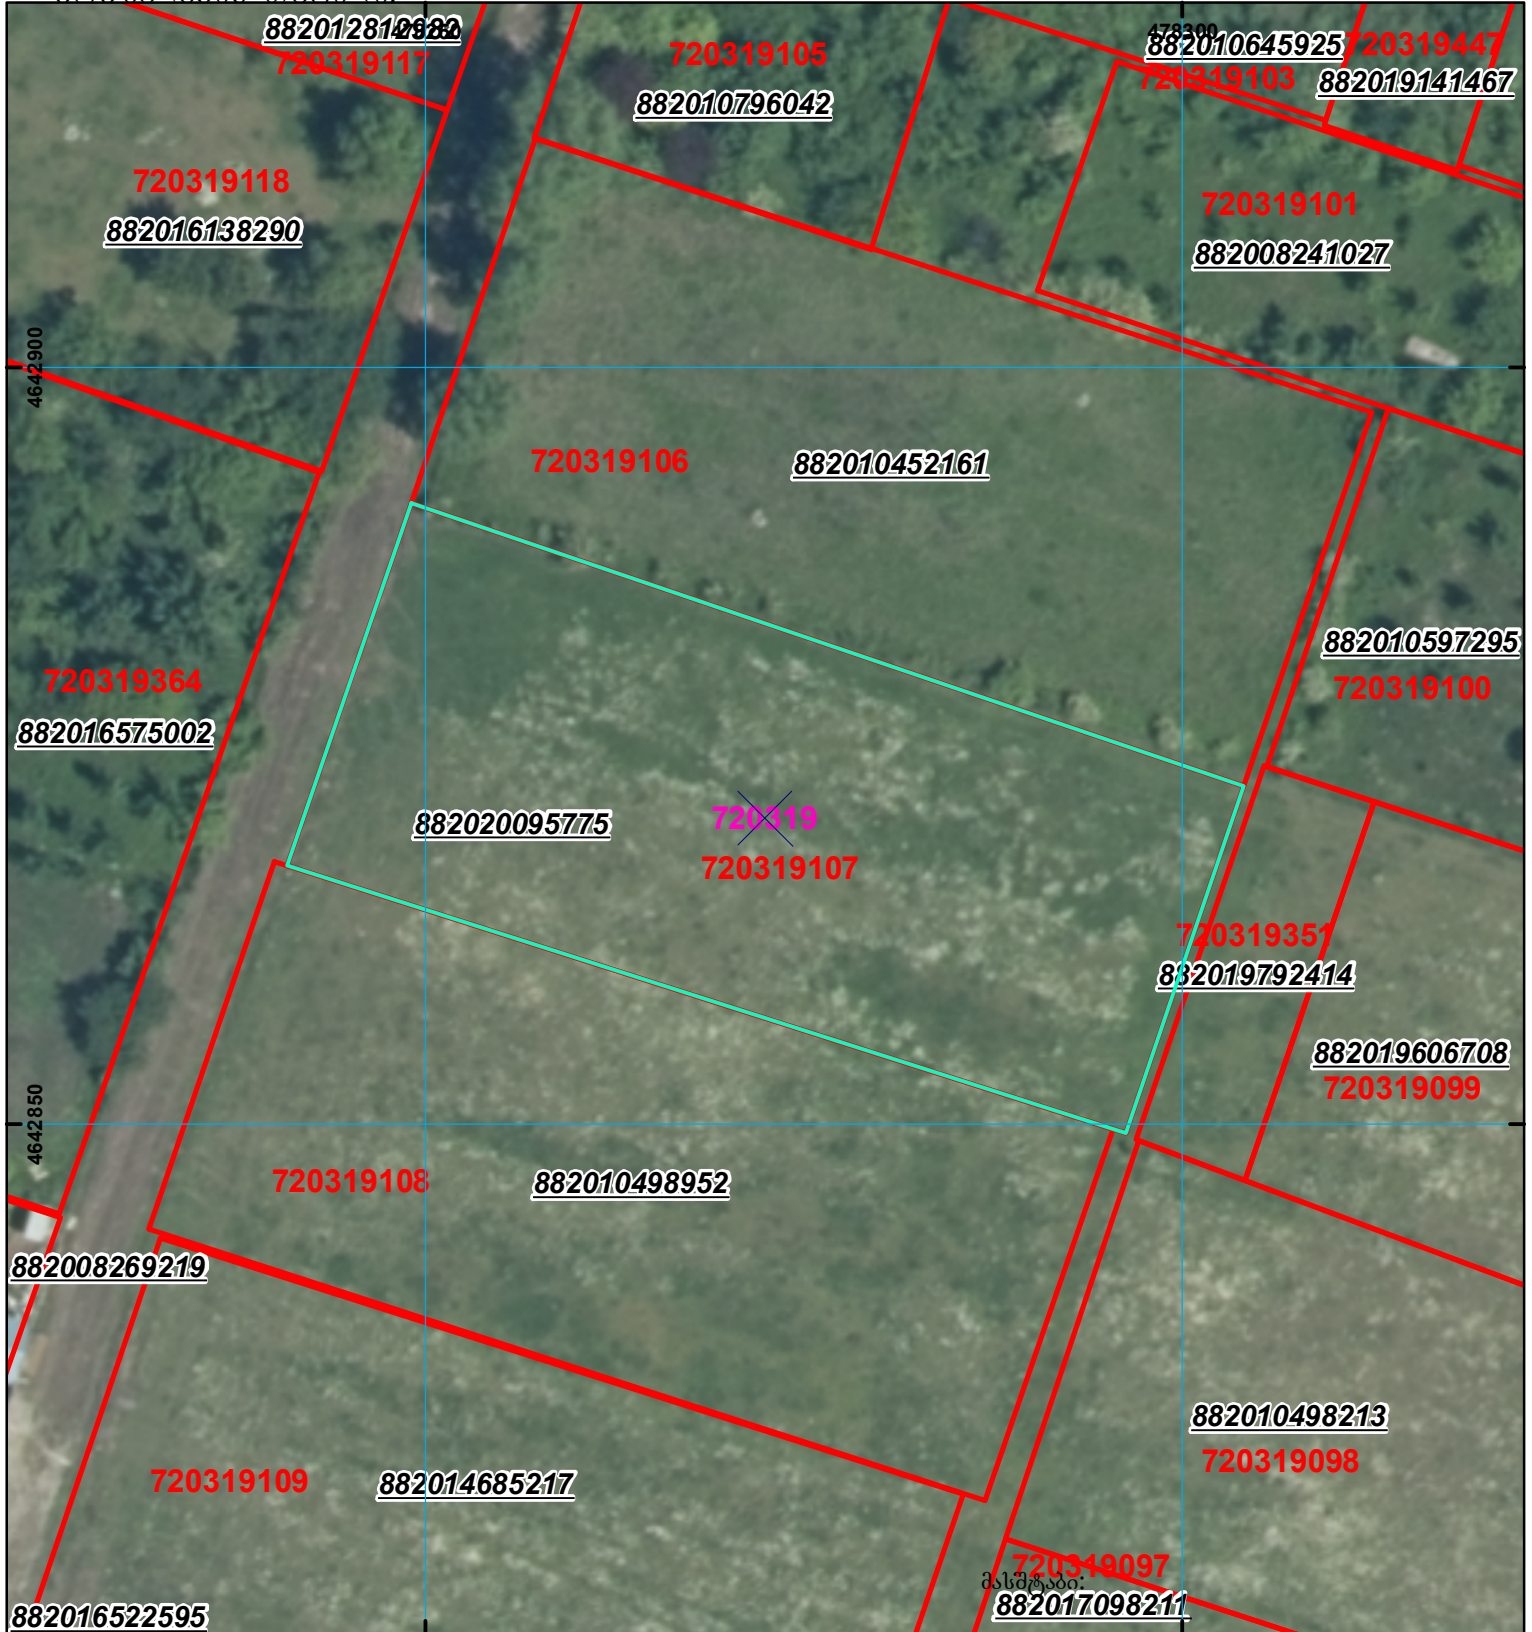

მიწის ნაკვეთის საკადასტრო კოდი: 72 03 19 107
 განცხადების რეგისტრაციის ნომერი: 882020095775
 მიწის ნაკვეთის ფართობი: 1441 კვ.მ.
 დანიშნულება:

მოგზაურობის თარიღი: 07.02.20

	შენიშვნა-ნაკვეთი, პირობითი ნომერი/სართულიანობა		კალდებულება		საზობრივი ნაკვეთი
	მიწის ნაკვეთის საკადასტრო საზღვარი		შუენებარე ნაკვეთი	 000 000 UTM (საერთაშორისო) სისტემის კოორდ.	