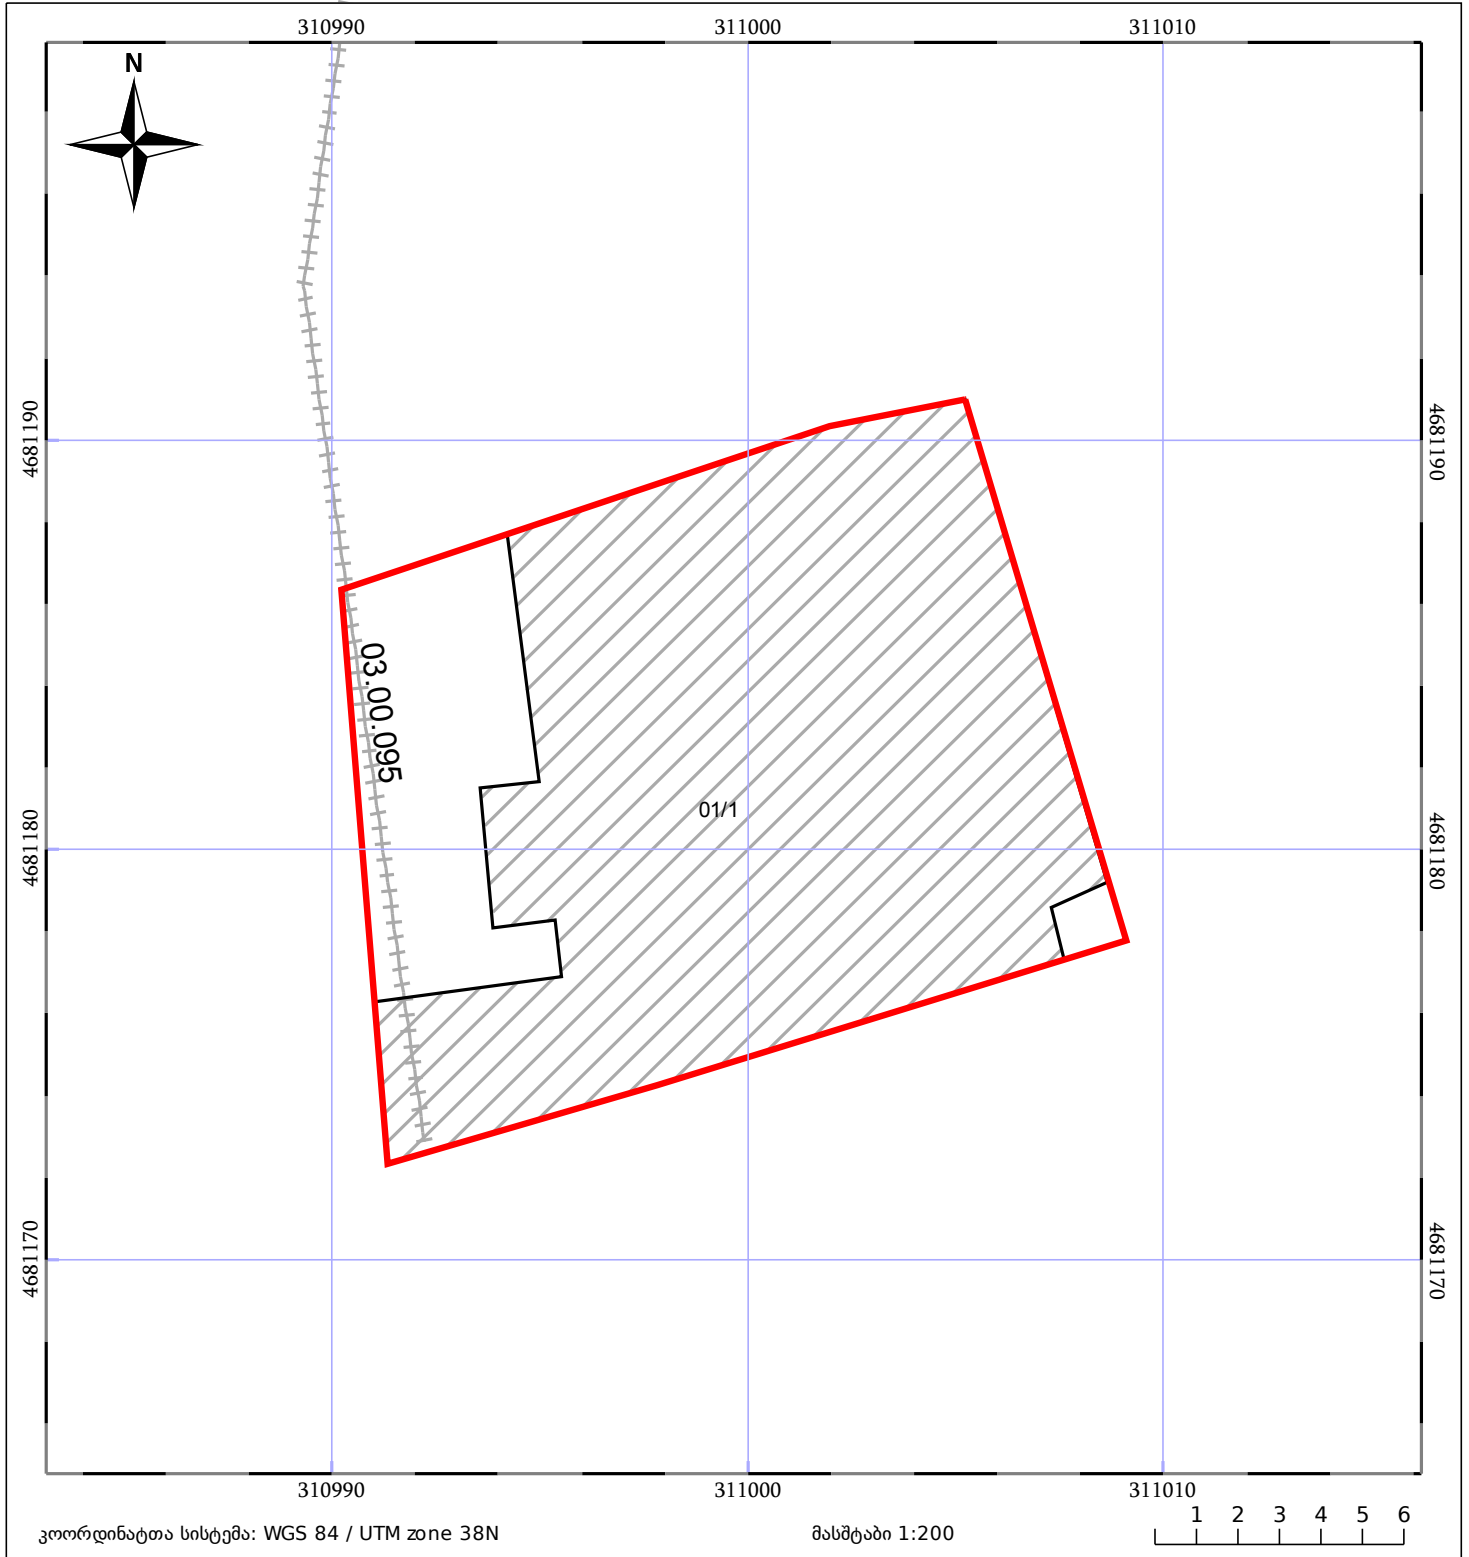

საკადასტრო გეგმა

საჯარო რეესტრის ეროვნული
სააგენტო

საკადასტრო კოდი: 03.06.01.095
განცხადების ნომერი: 882017205660
მომზადების თარიღი: 17/03/2017

ნაკვეთის დანიშნულება: არასასოფლო სამეურნეო
ფართობი: 238 კვ.მ (WGS 84 / UTM zone 38N)

ნაკვეთის საკადასტრო საზღვარი	ხაზობრივი ნაგებობა	ტყის ფონდი
შენობა/ნაგებობა	მშენებარე ნაგებობა	ვალდებულება