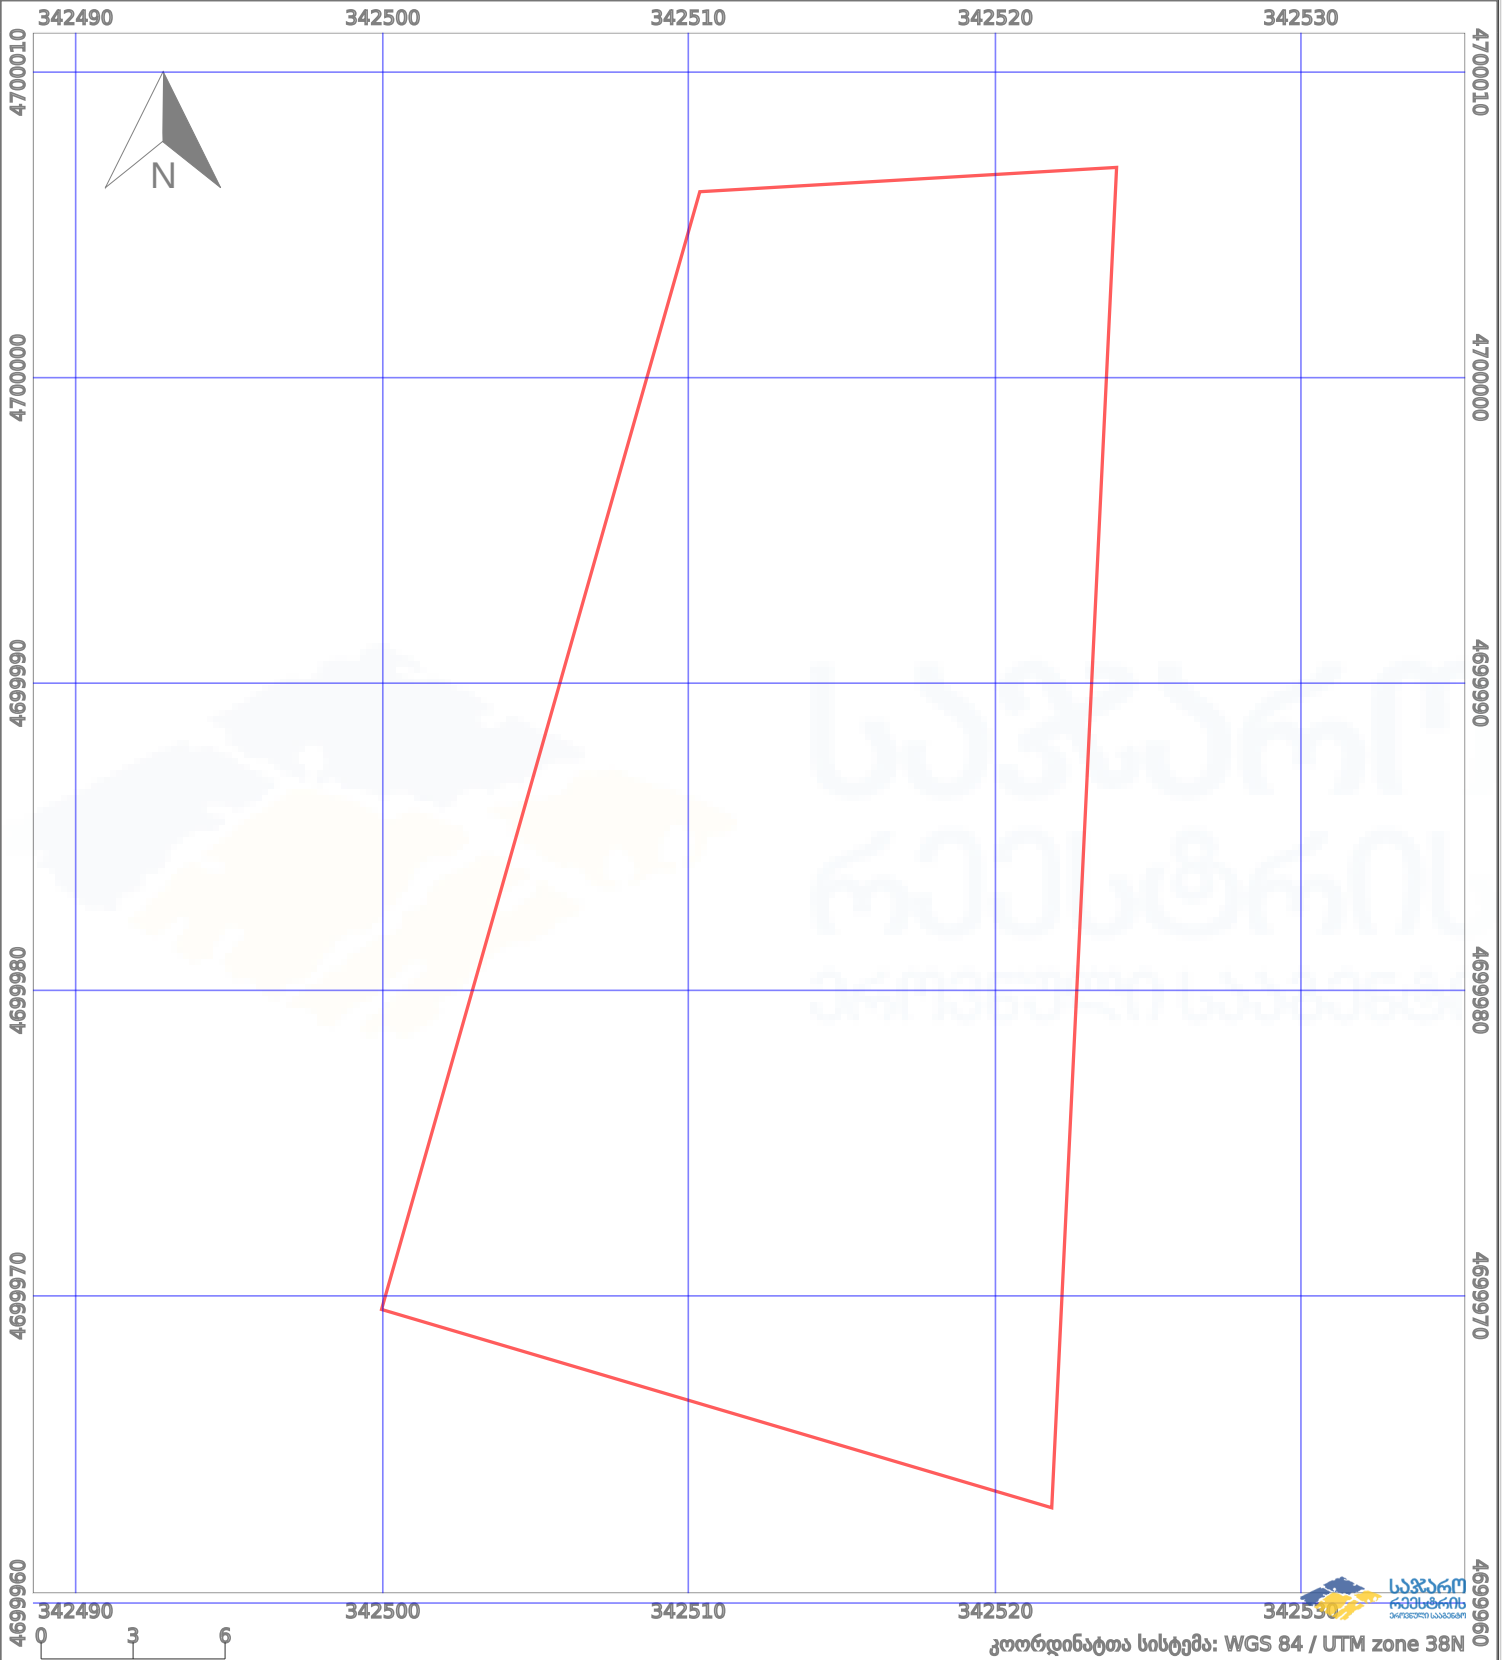

საკადასტრო გეგმა

საჯარო რეგისტრის ეროვნული სააგენტო

საკადასტრო კოდი:

86.12.32.044

ნაკვეთის დანიშნულება:

სასოფლო-სამეურნეო

განცხადების ნომერი:

892021124430

ფართობი:

730 კვ.მ (WGS 84 / UTM zone 38N)

მომზადების თარიღი:

10/01/2022

	ნაკვეთის საზღვარი		პირობითი აღნიშვნები:		აშენებული ნაგებობა
	საზღვარი ნაგებობა		მშენებარე ნაგებობა		ვალდებულება
	ტყის ფონდი				