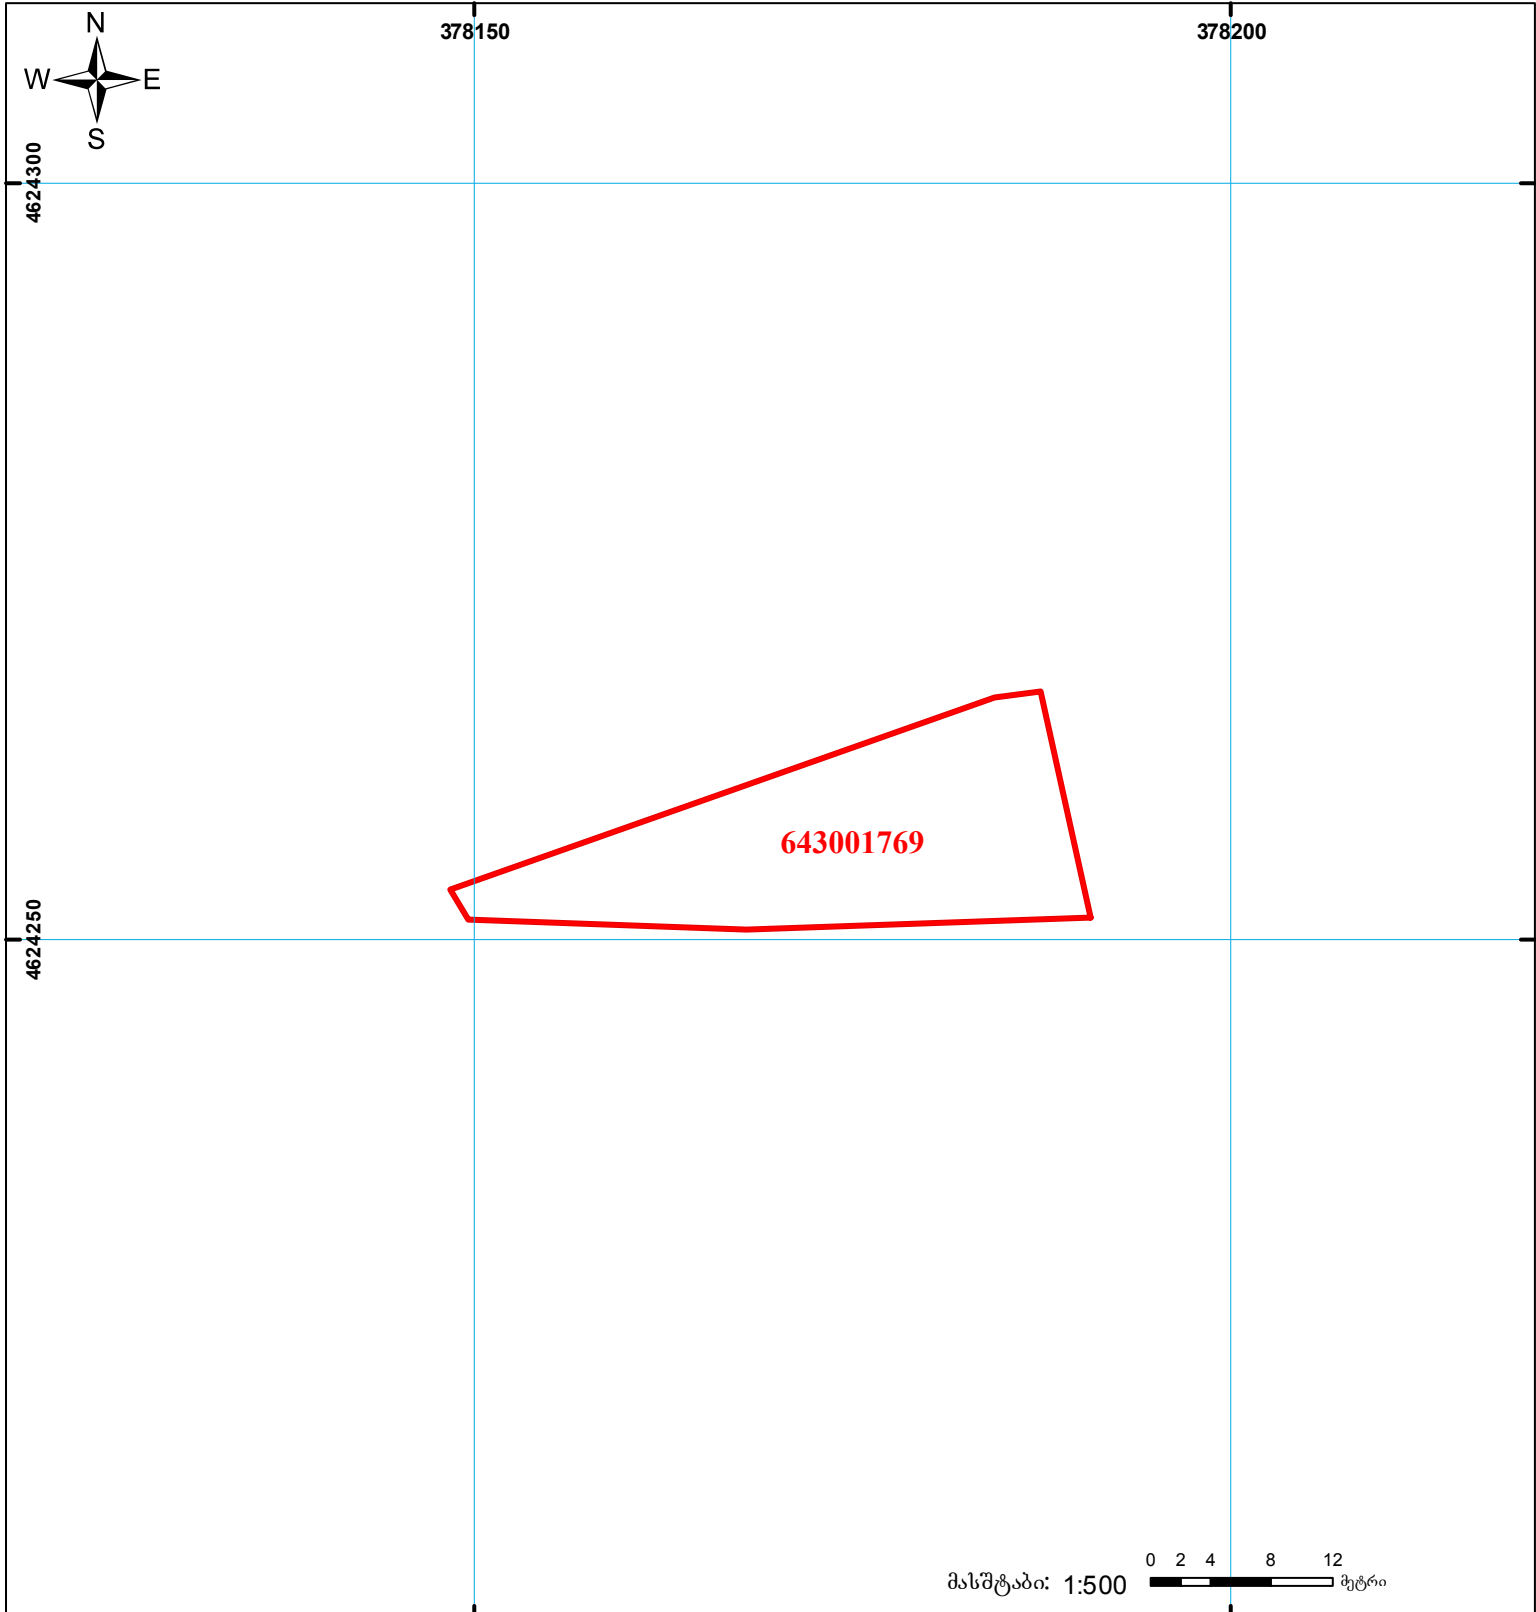

საქართველოს იუსტიციის სამინისტრო  
საჯარო რეესტრის ეროვნული სააგენტო  
საკადასტრო გეგმა

მიწის ნაკვეთის საკადასტრო კოდი: 64 30 01 769  
 განცხადების რეგისტრაციის ნომერი: 882013032140  
 მიწის ნაკვეთის ფართობი: 380 კვ.მ.  
 დანიშნულება: სასოფლო-სამეურნეო  
 კატეგორია:  
 მომზადების თარიღი: 31.01.2013

	შენიშნა-ნაგებობა, პირობითი ნომერი/სართულიანობა		ვადღებულება		ხაზობრივი ნაგებობა
	მიწის ნაკვეთის საკადასტრო საზღვარი		მშენებარე ნაგებობა		

00°0' 0.00' UTM (საერთაშორისო) სისტემის კოორდ.