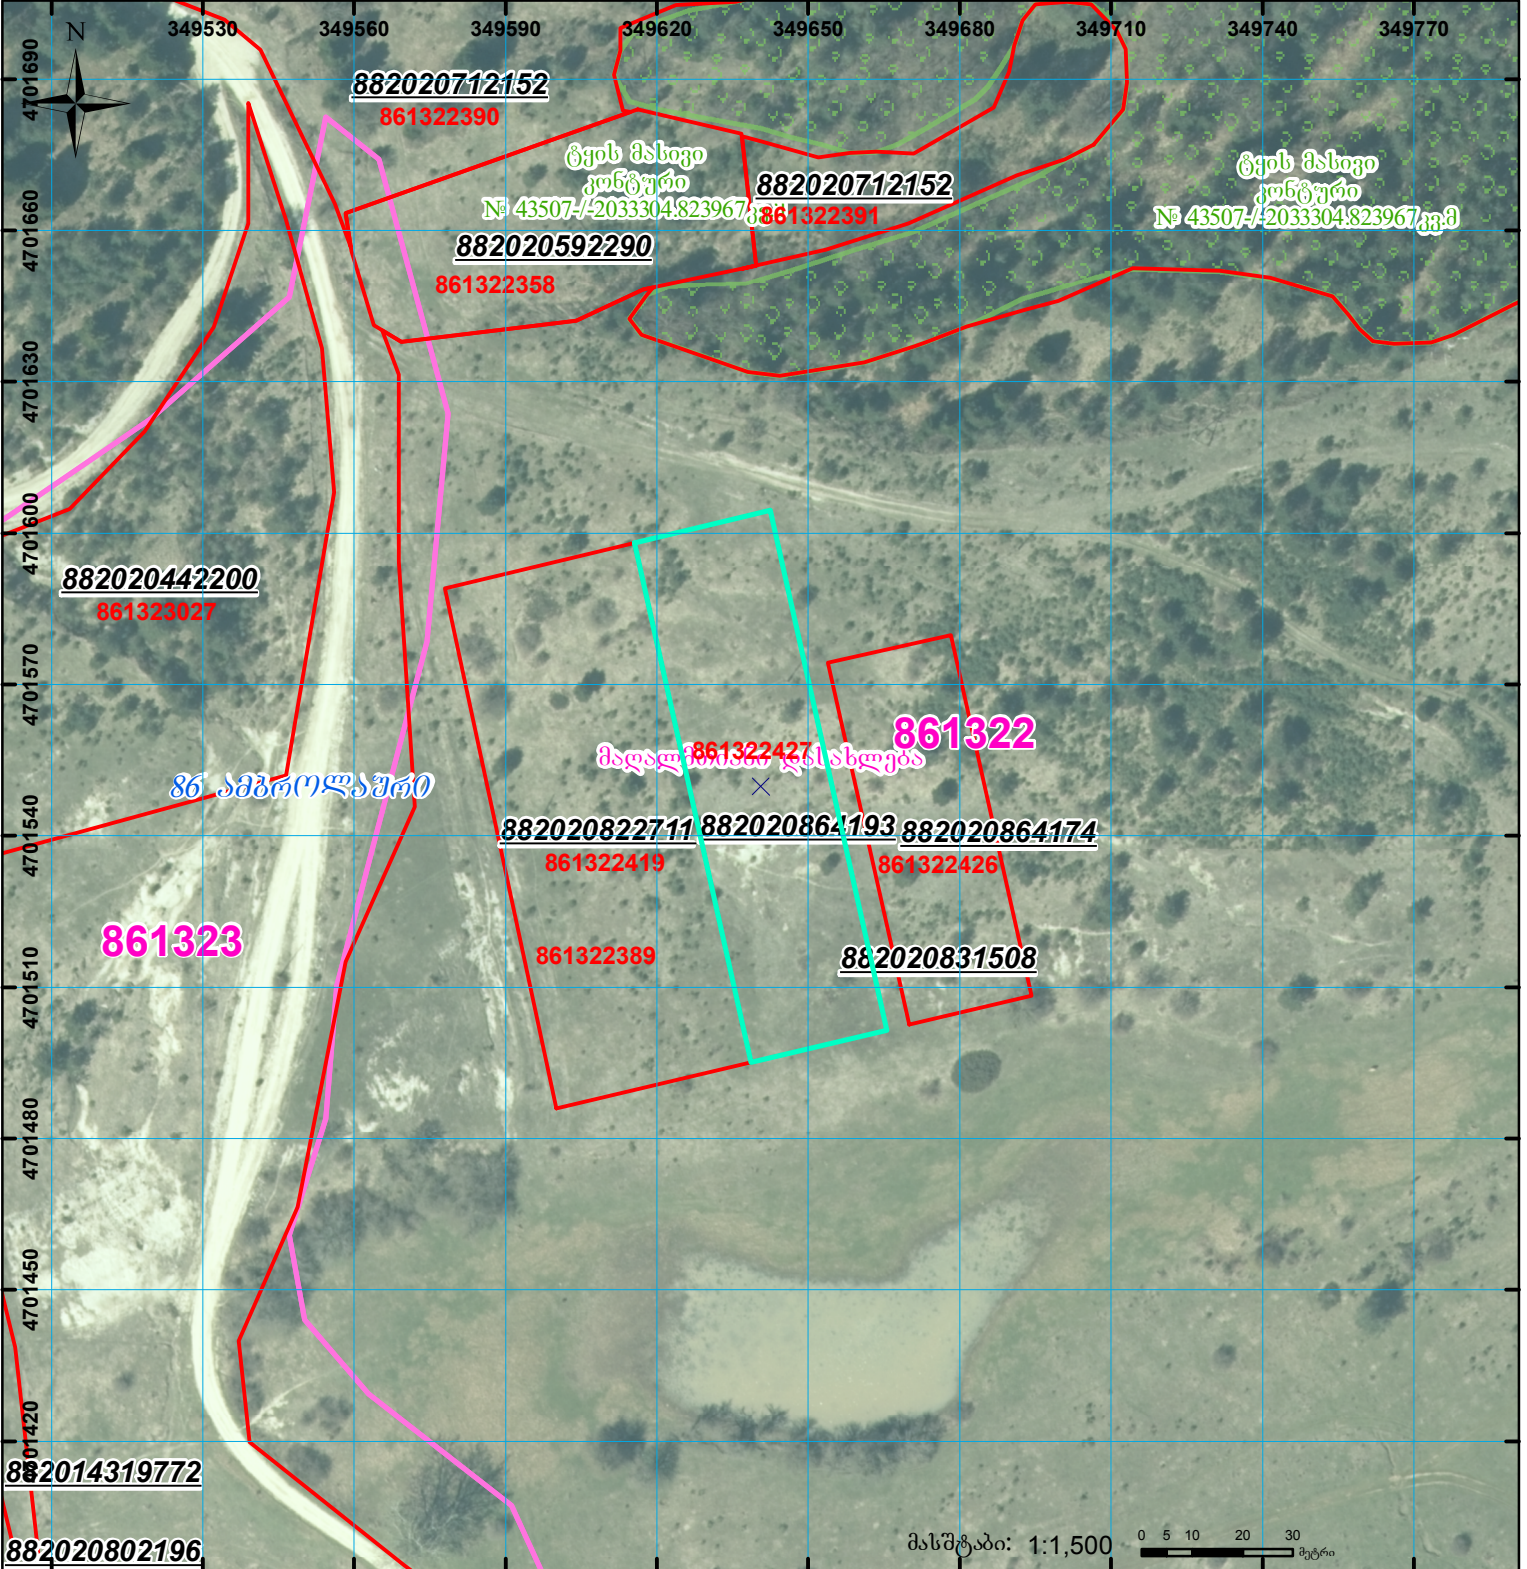

მიწის ნაკვეთის საკადასტრო კოდი: **861322427**  
 ბანცხალების რეგისტრაციის ნომერი: **882020864193**  
 მიწის ნაკვეთის ფართობი: **2924 კვ.მ.**  
 დანიშნულება:  
 მომზადების თარიღი: **16.11.20**

	შენიშნული ნაკვეთი, პირობითი ნომერი/სართულიანობა		ვალდებულება		სარეგისტრაციოდ წარმოდგენილი ნაკვეთი
	მიწის ნაკვეთის საკადასტრო საზღვარი		შუენებარე ნაკვეთი		საზოგადოებრივი ნაკვეთი

UTM (საერთაშორისო) სისტემის კოორდ.