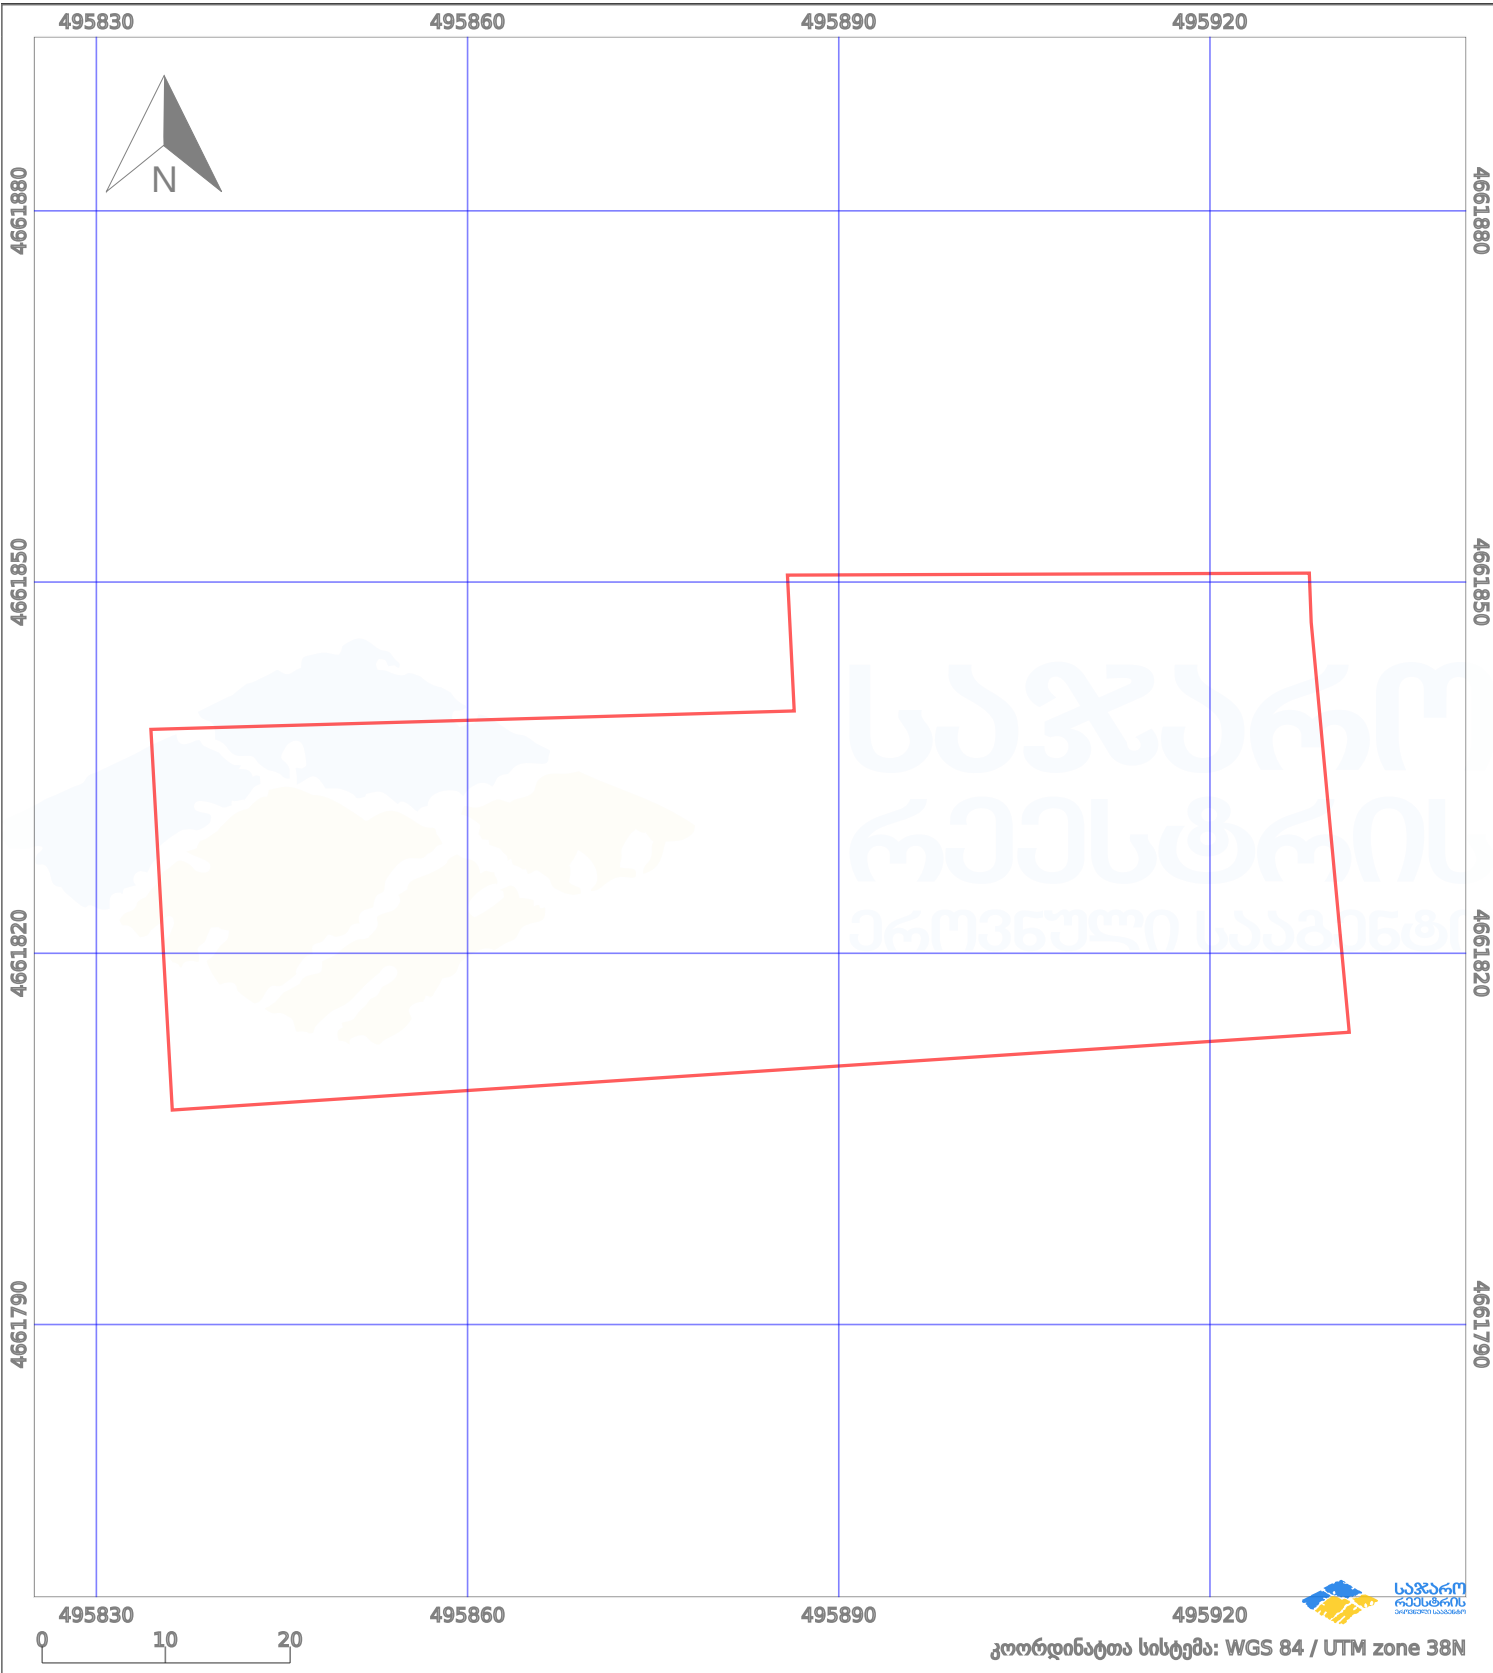

საკადასტრო გეგმა

საქართველოს რეესტრის ეროვნული სააგენტო

საკადასტრო კოდი:

73.05.24.389

ნაკვეთის დანიშნულება:

სასოფლო-სამეურნეო(სახნავი)

განცხადების ნომერი:

882023847290

ფართობი:

3194 კვ.მ (WGS 84 / UTM zone 38N)

მომზადების თარიღი:

06/12/2023

პირობითი აღნიშვნები:

- | | | | | | | | |
|--|--------------------|--|--------------------|--|--------------------|--|----------------|
| | ნაკვეთის საზღვარი | | მშენებარე ნაკებობა | | აშენებული ნაკებობა | | ქარსაფარი ზოლი |
| | საზომრივი ნაკებობა | | ტყის ფონდი | | ვალდებულება | | |