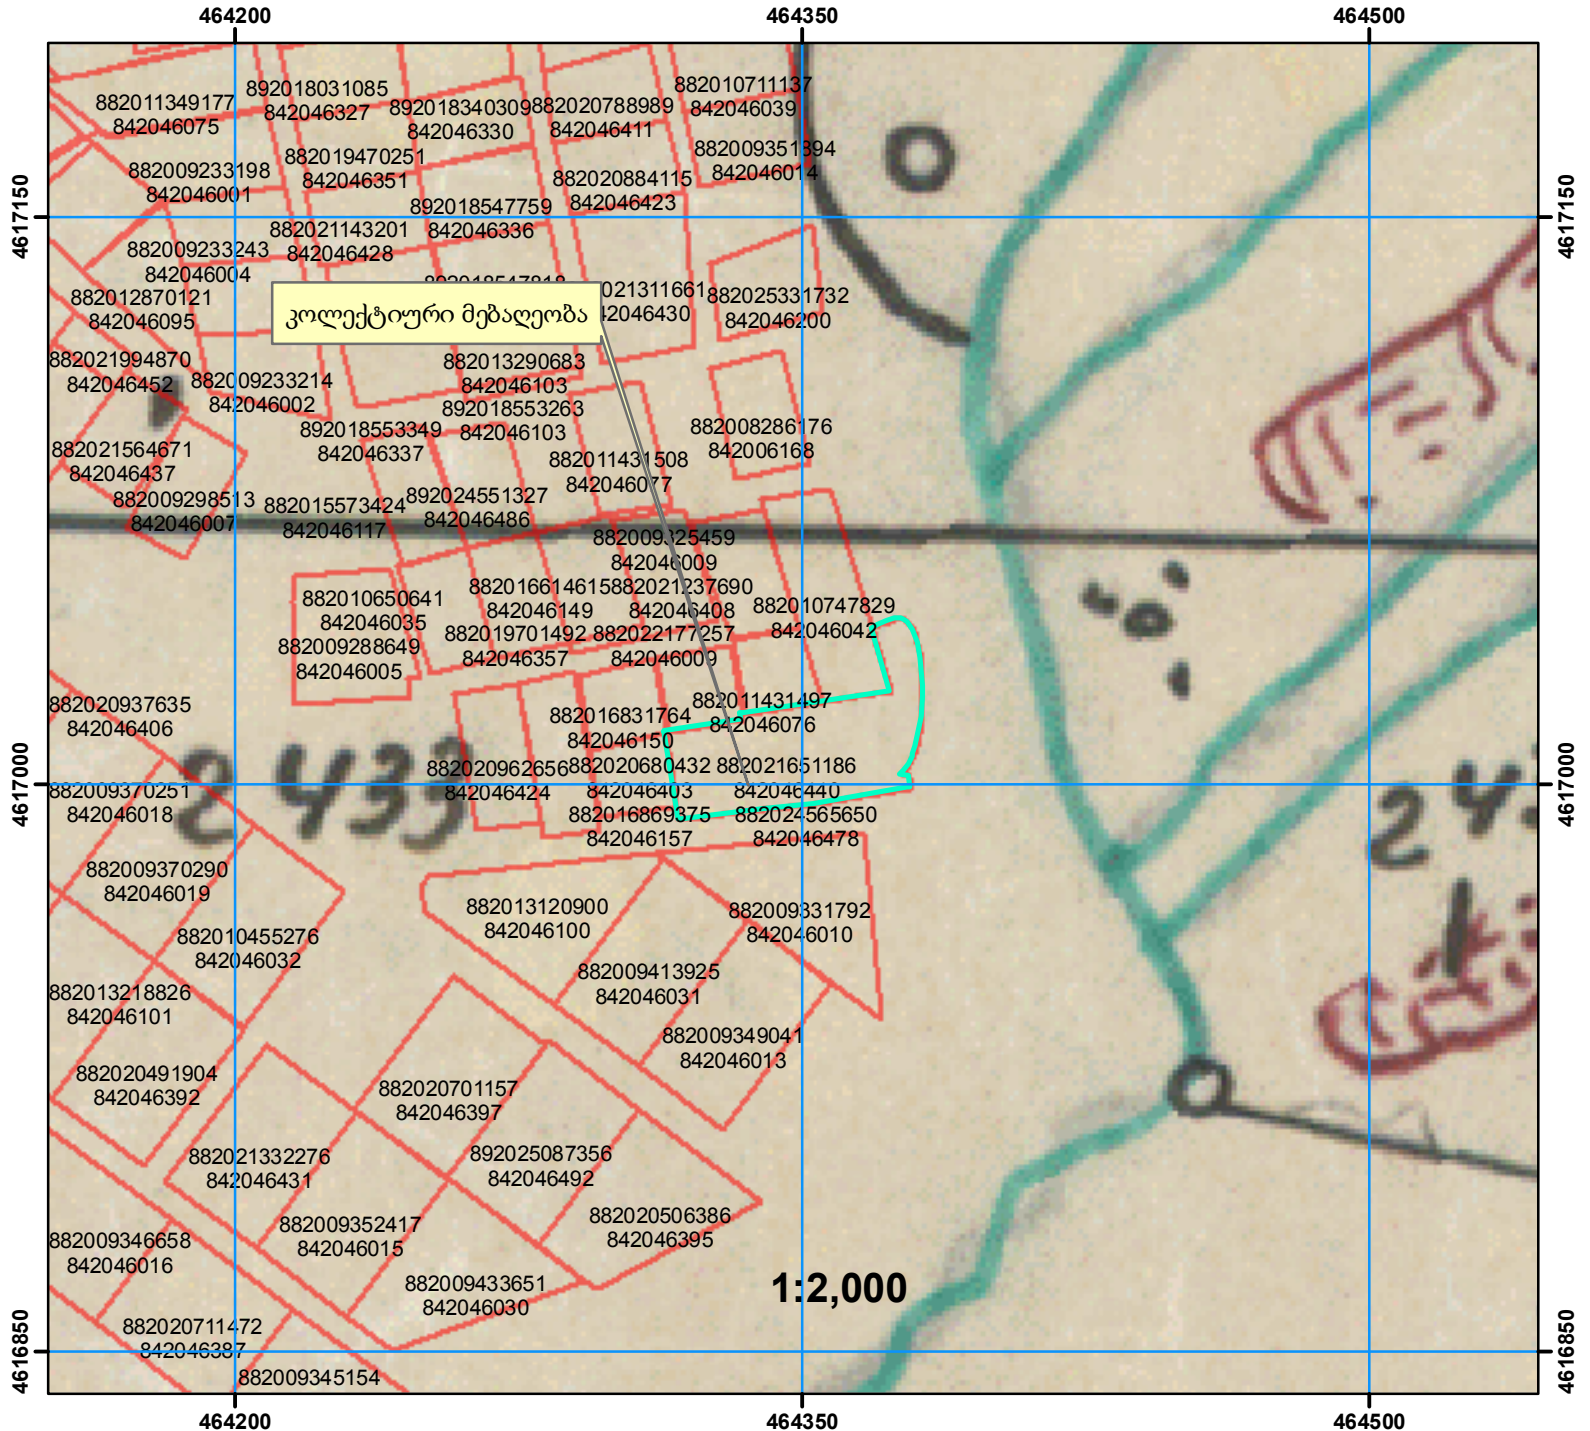

განცხადების ნომერი: 882025293494

მომზადების თარიღი: 04.03.2026

თეთრიწყაროს რაიონის ორბეთის ს/მეურნეობის 1988 წლის მიწათსარგებლობის გეგმის მიხედვით, აღნიშნული ნაკვეთი წარმოადგენდა კოლექტიური მებაღეობისთვის გამოყოფილ სასოფლო-სამეურნეო დანიშნულების მიწის ფართობს.

შენიშვნა 1: ამონარიდი მომზადებულია საკავსატრო აზროვნებით ნახაზით წარმოდგენილი მიწის ნაკვეთის დანიშნულებისა და კატეგორიის თაობაზე ინფორმაციის მიწოდების მიზნით და ასახავს მიწათსარგებლობის გეგმის შედგენის პერიოდისთვის არსებულ სიტუაციას.

	ტყე		სახსნავი		ბუნძნარი
	სამოწყარი		შერმა		ქარსაფარი
	სათიბი		სახ. ნაგებობები		მრ. წლ. ნარბავეტი
	საკარმიღამო				