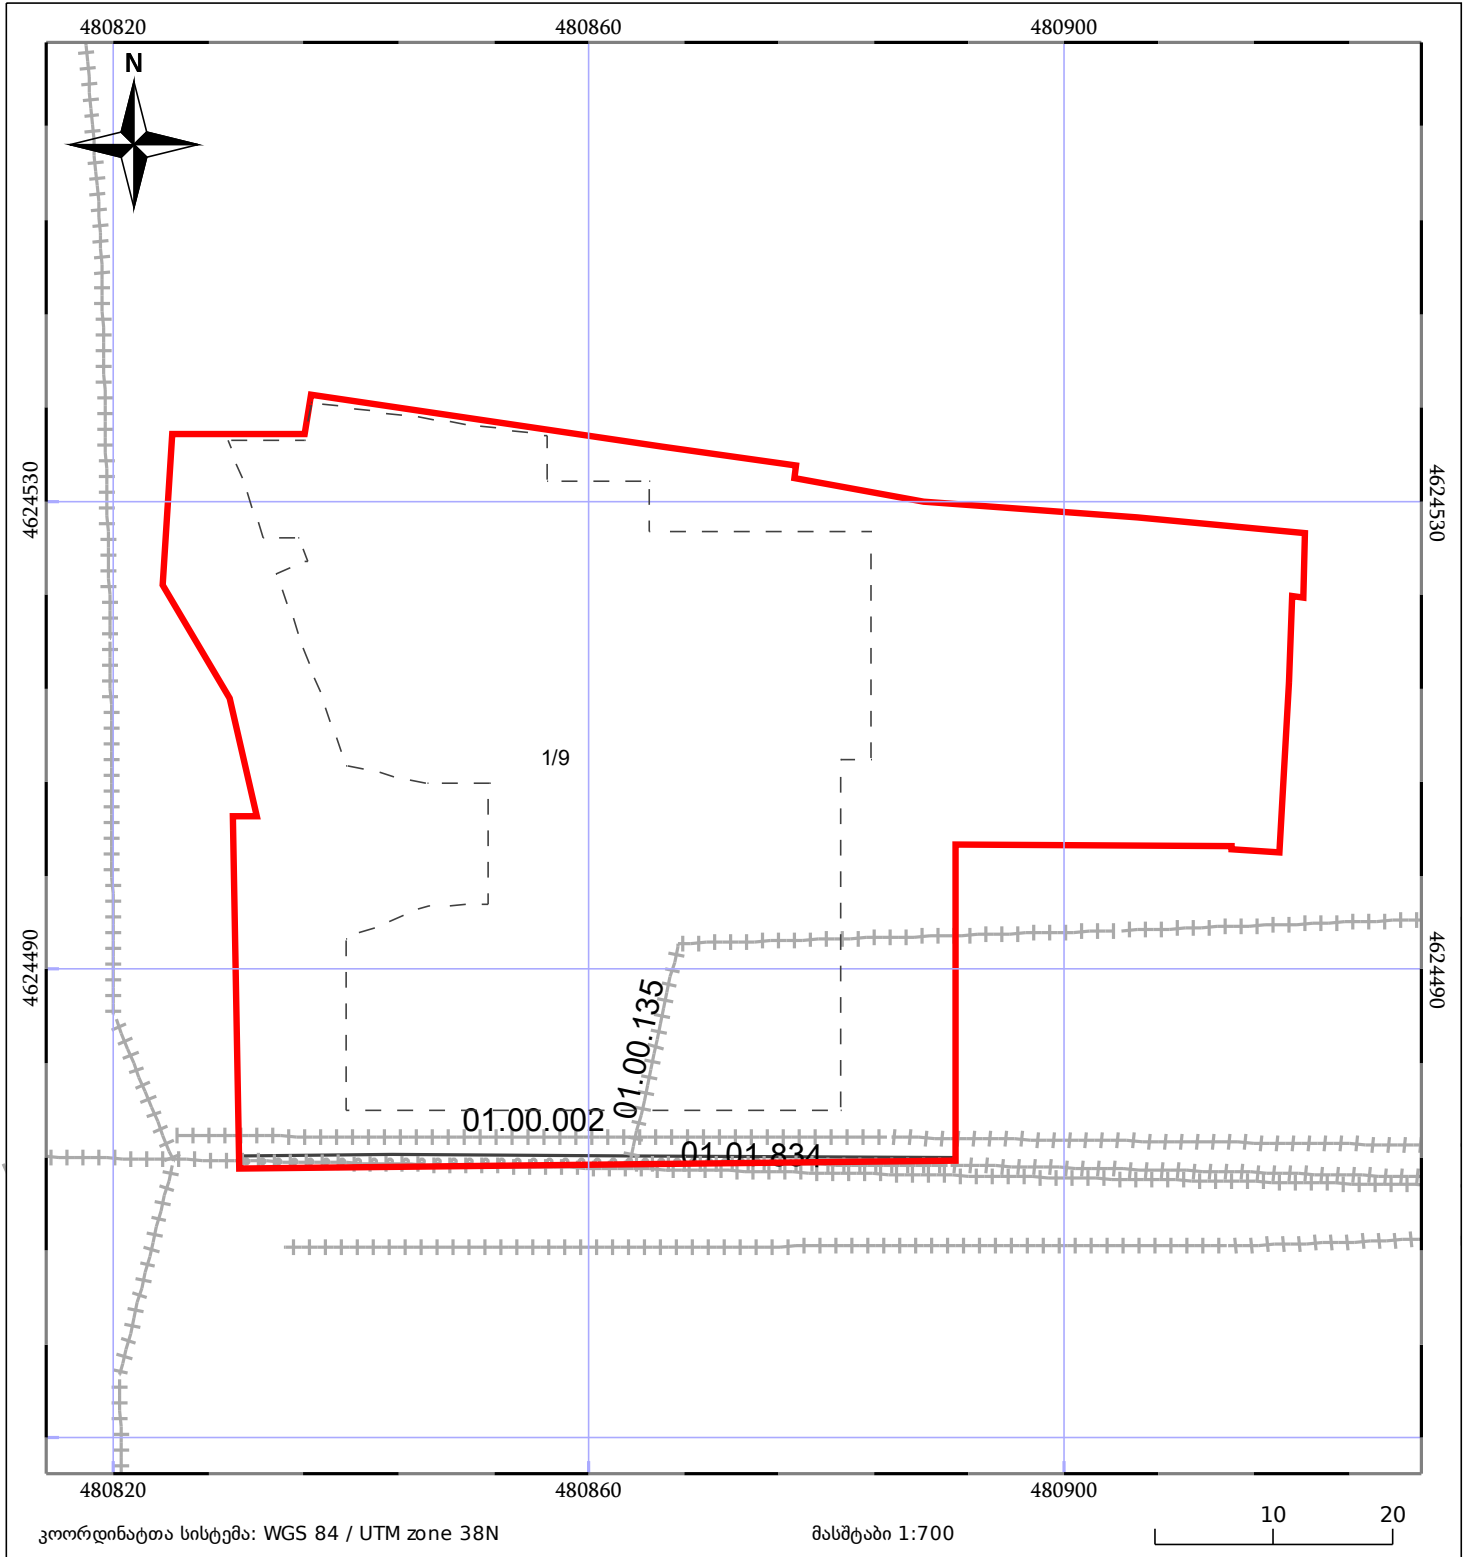

# საკადასტრო გეგმა

საჯარო რეესტრის ეროვნული  
სააგენტო

საკადასტრო კოდი: **01.13.01.020.228**

ნაკვეთის დანიშნულება:

არასასოფლო საშენობო

განცხადების ნომერი: **882023106225**

ფართობი:

**4615 კვ.მ (WGS 84 / UTM zone 38N)**

მომზადების თარიღი: **22/02/2023**

ვალდებულების ფართობი:

**42 კვ.მ (WGS 84 / UTM zone 38N)**

05/25	მშენებარე ნაგებობა		ნაკვეთის საკადასტრო საზღვარი	05/25	შენობა/ნაგებობა
	საზღვრული ნაგებობა		ტყის ფონდი		ვალდებულება