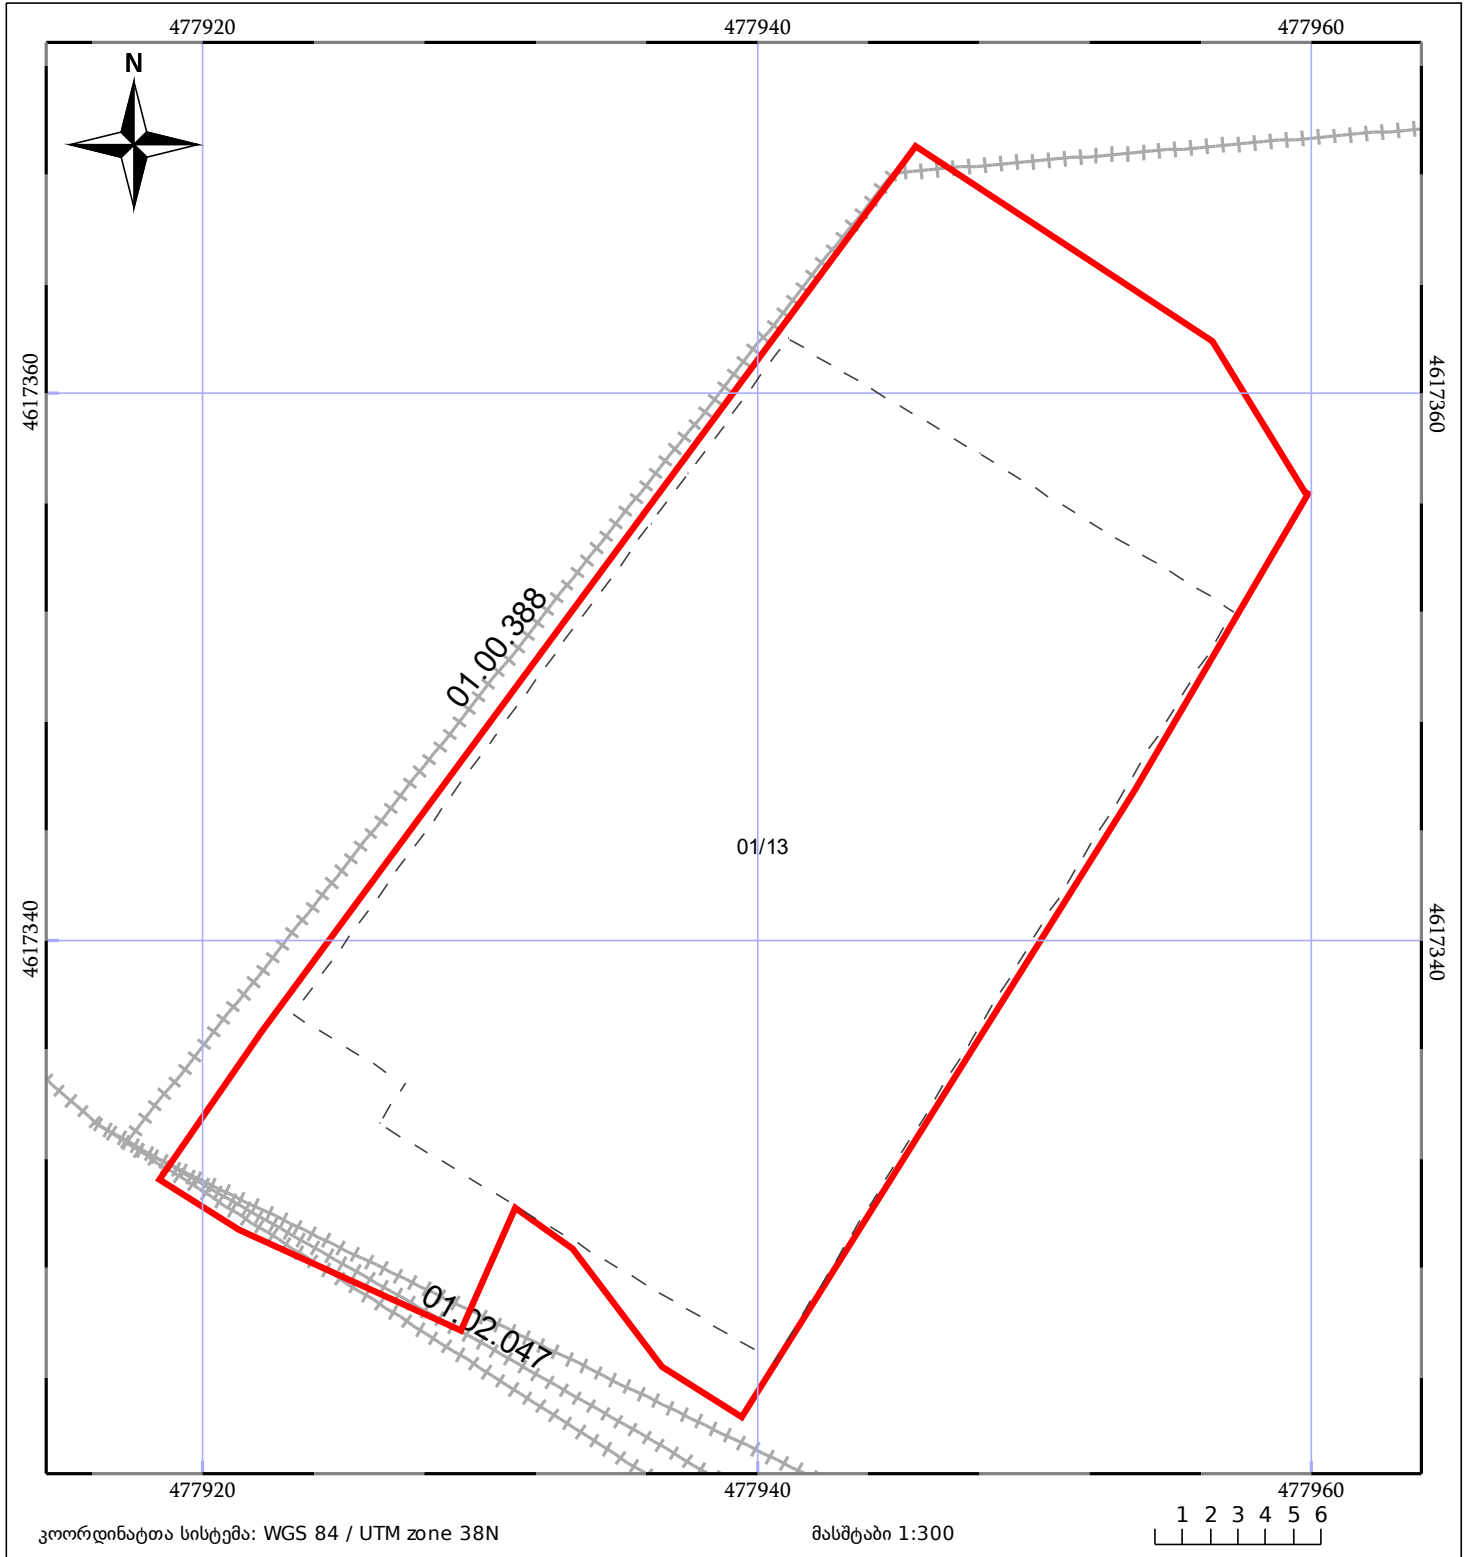

საკადასტრო გეგმა

საჯარო რეესტრის ეროვნული
სააგენტო

საკადასტრო კოდი: **01.14.07.003.030**

ნაკვეთის დანიშნულება:

არასასოფლო სამეურნეო

განცხადების ნომერი: **882025568064**

ფართობი:

900 კვ.მ (WGS 84 / UTM zone 38N)

მომზადების თარიღი: **23/05/2025**

05/25 მშენებარე ნაგებობა	ნაკვეთის საკადასტრო საზღვარი	05/25 შენობა/ნაგებობა
სამობრივი ნაგებობა	ტყის ფონდი	ვალდებულება