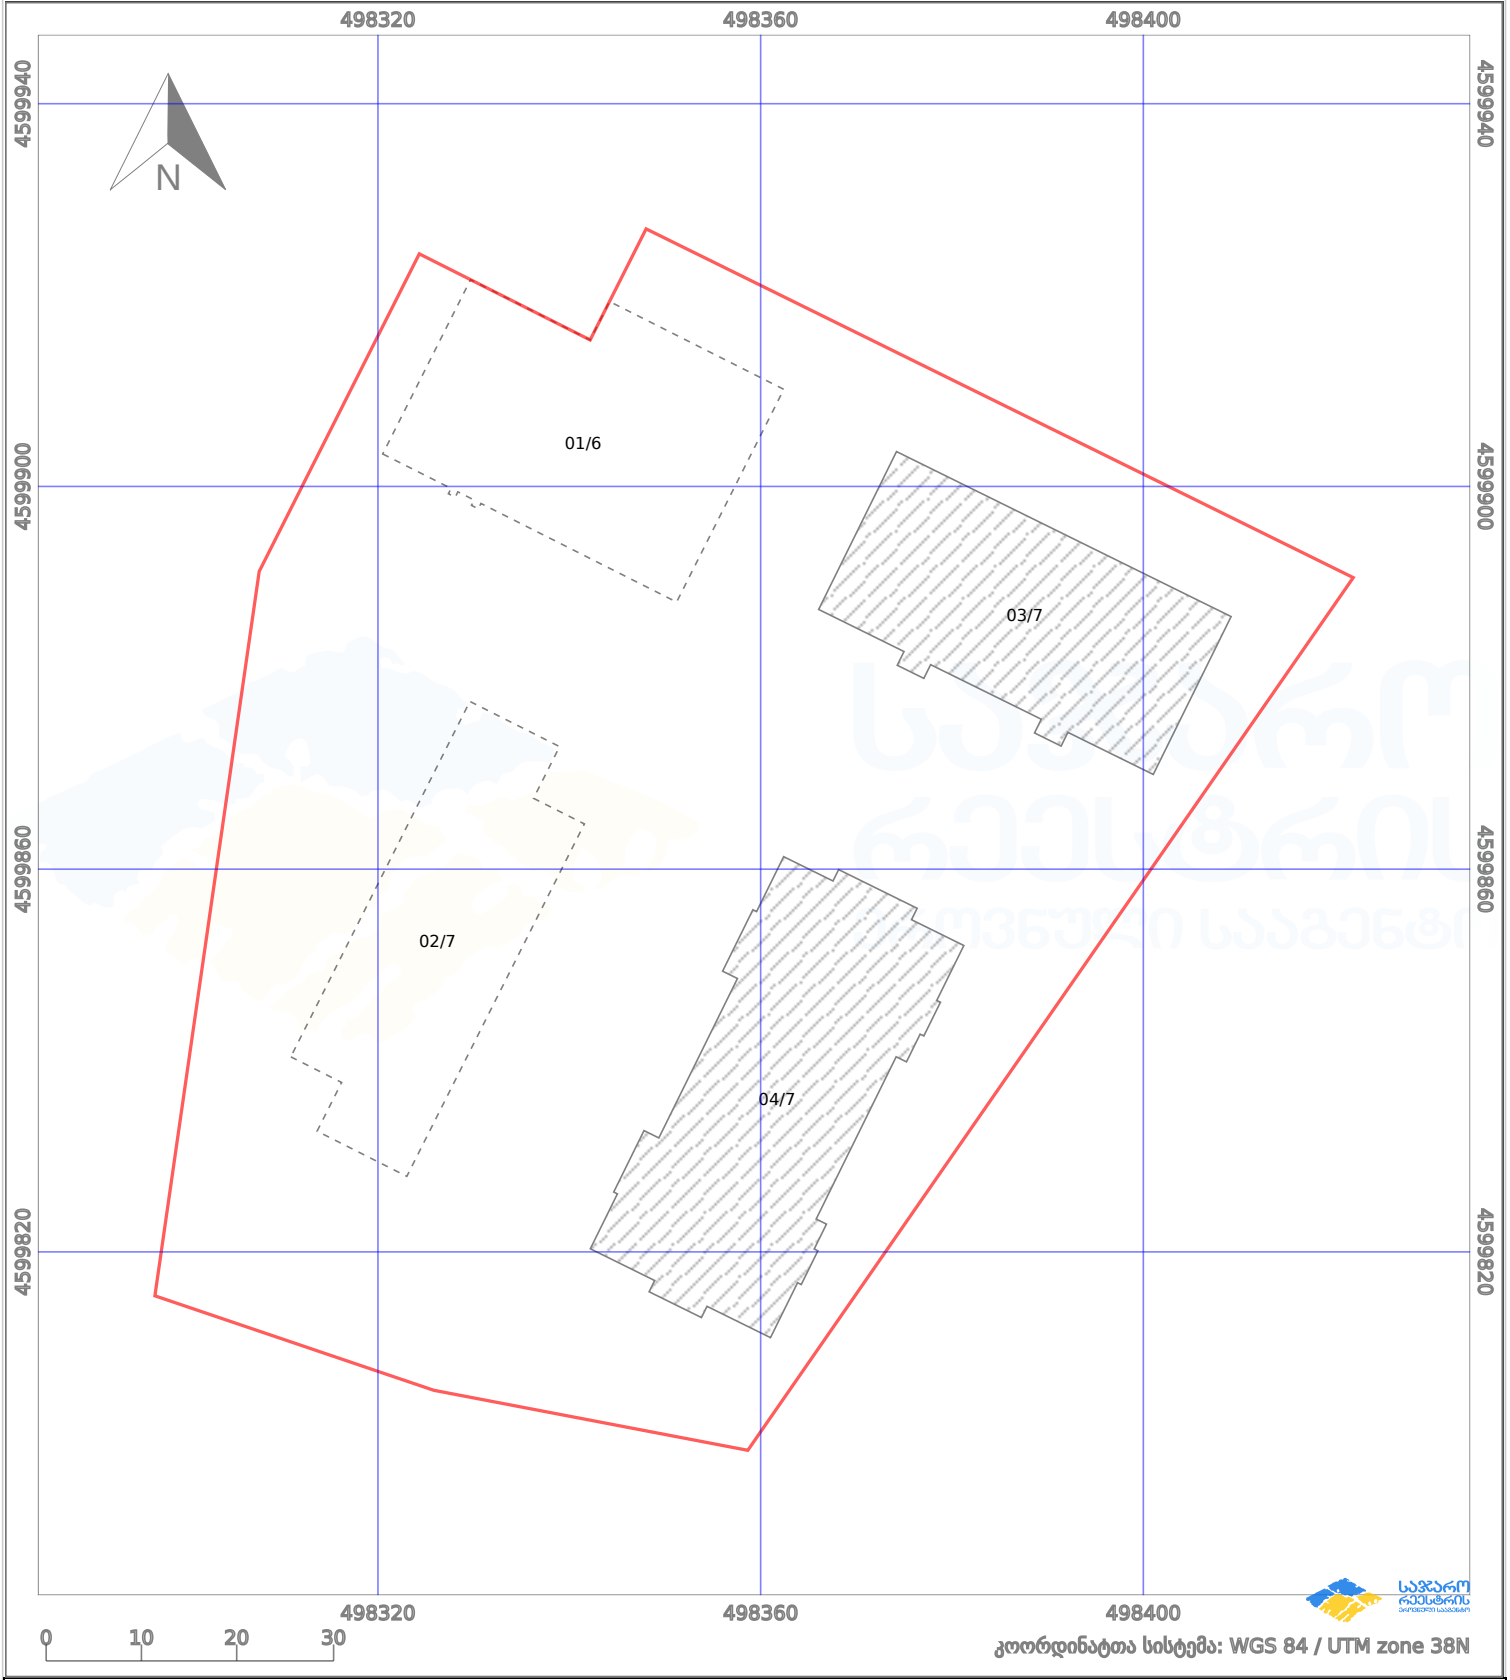

საკადასტრო გეგმა

საქართველოს რეესტრის ეროვნული სააგენტო

საკადასტრო კოდი:

02.04.04.713

ნაკვეთის დანიშნულება:

არასასოფლო სამეურნეო

განცხადების ნომერი:

892025515361

ფართობი:

10044 კვ.მ (WGS 84 / UTM zone 38N)

მომზადების თარიღი:

19/12/2025

პირობითი აღნიშვნები:

	ნაკვეთის საზღვარი		მშენებარე ნაგებობა		02/4	ამენებული ნაგებობა		მინისქვეშა ნაგებობა
	საზომრივი ნაგებობა		ტყის ფონდი			ვალდებულება		ქარსაფარი ბოლი