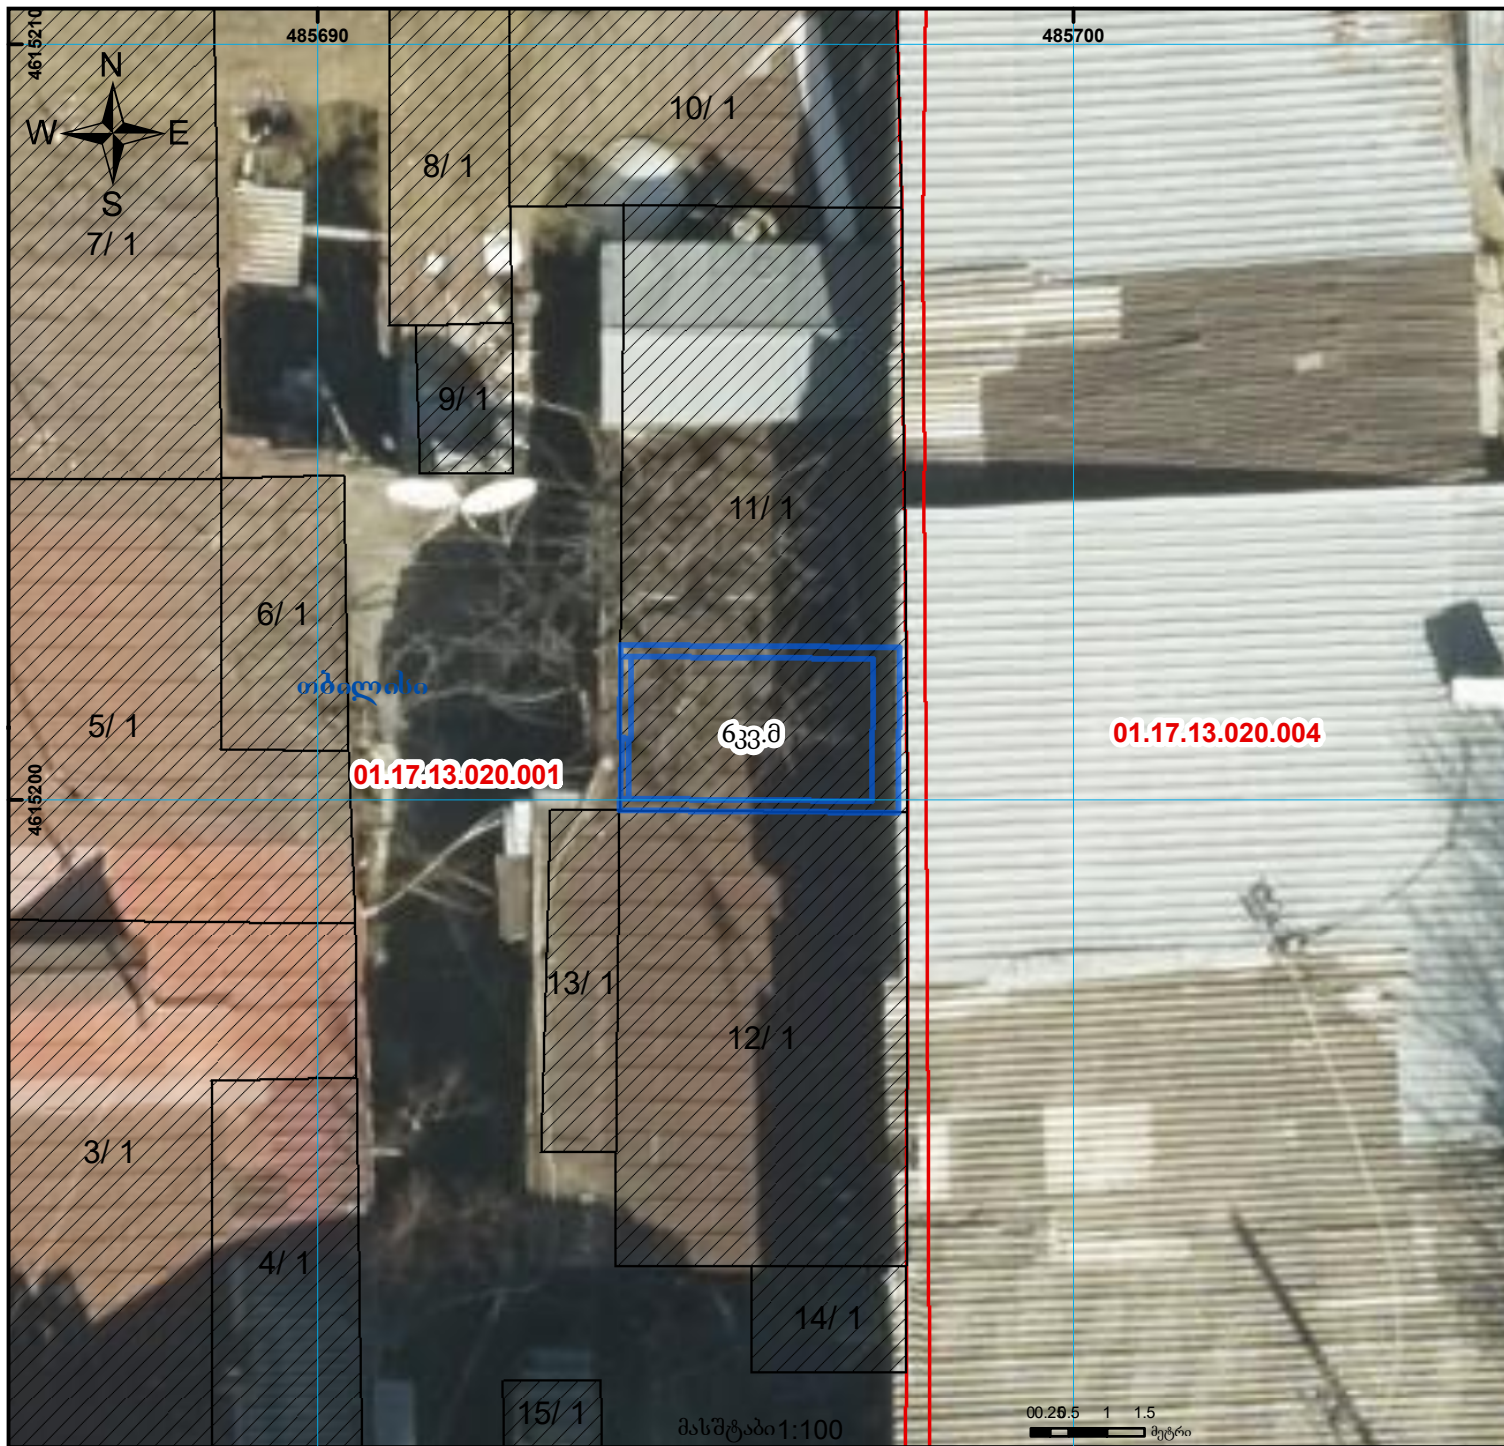

შენიშვნა-ნაგებობისა და შენობა-ნაგებობის ერთეულის შიდა აზომებითი ნახაზი შეესაბამება #315 დადგენილებას

მიწის ნაკვეთის საკადასტრო კოდი: 01.17.13.020.001  
 ერთეულის კოდი: /  
 ბანცხალების რეგისტრაციის ნომერი: 882026214049  
 ერთეულის ფართობი: 38 ზონა 37 ზონა 6.00 კვ.მ 0.00 კვ.მ  
 სართული 1  
 მომზადების თარიღი 17.03.2026

ლეგენდა

- სარეგისტრაციო ბინა-ერთეული
- რეგისტრირებული შენობა
- რეგისტრირებული ნაკვეთი

000  
000  
UTM (საერთაშორისო)  
სისტემის კოორდ.