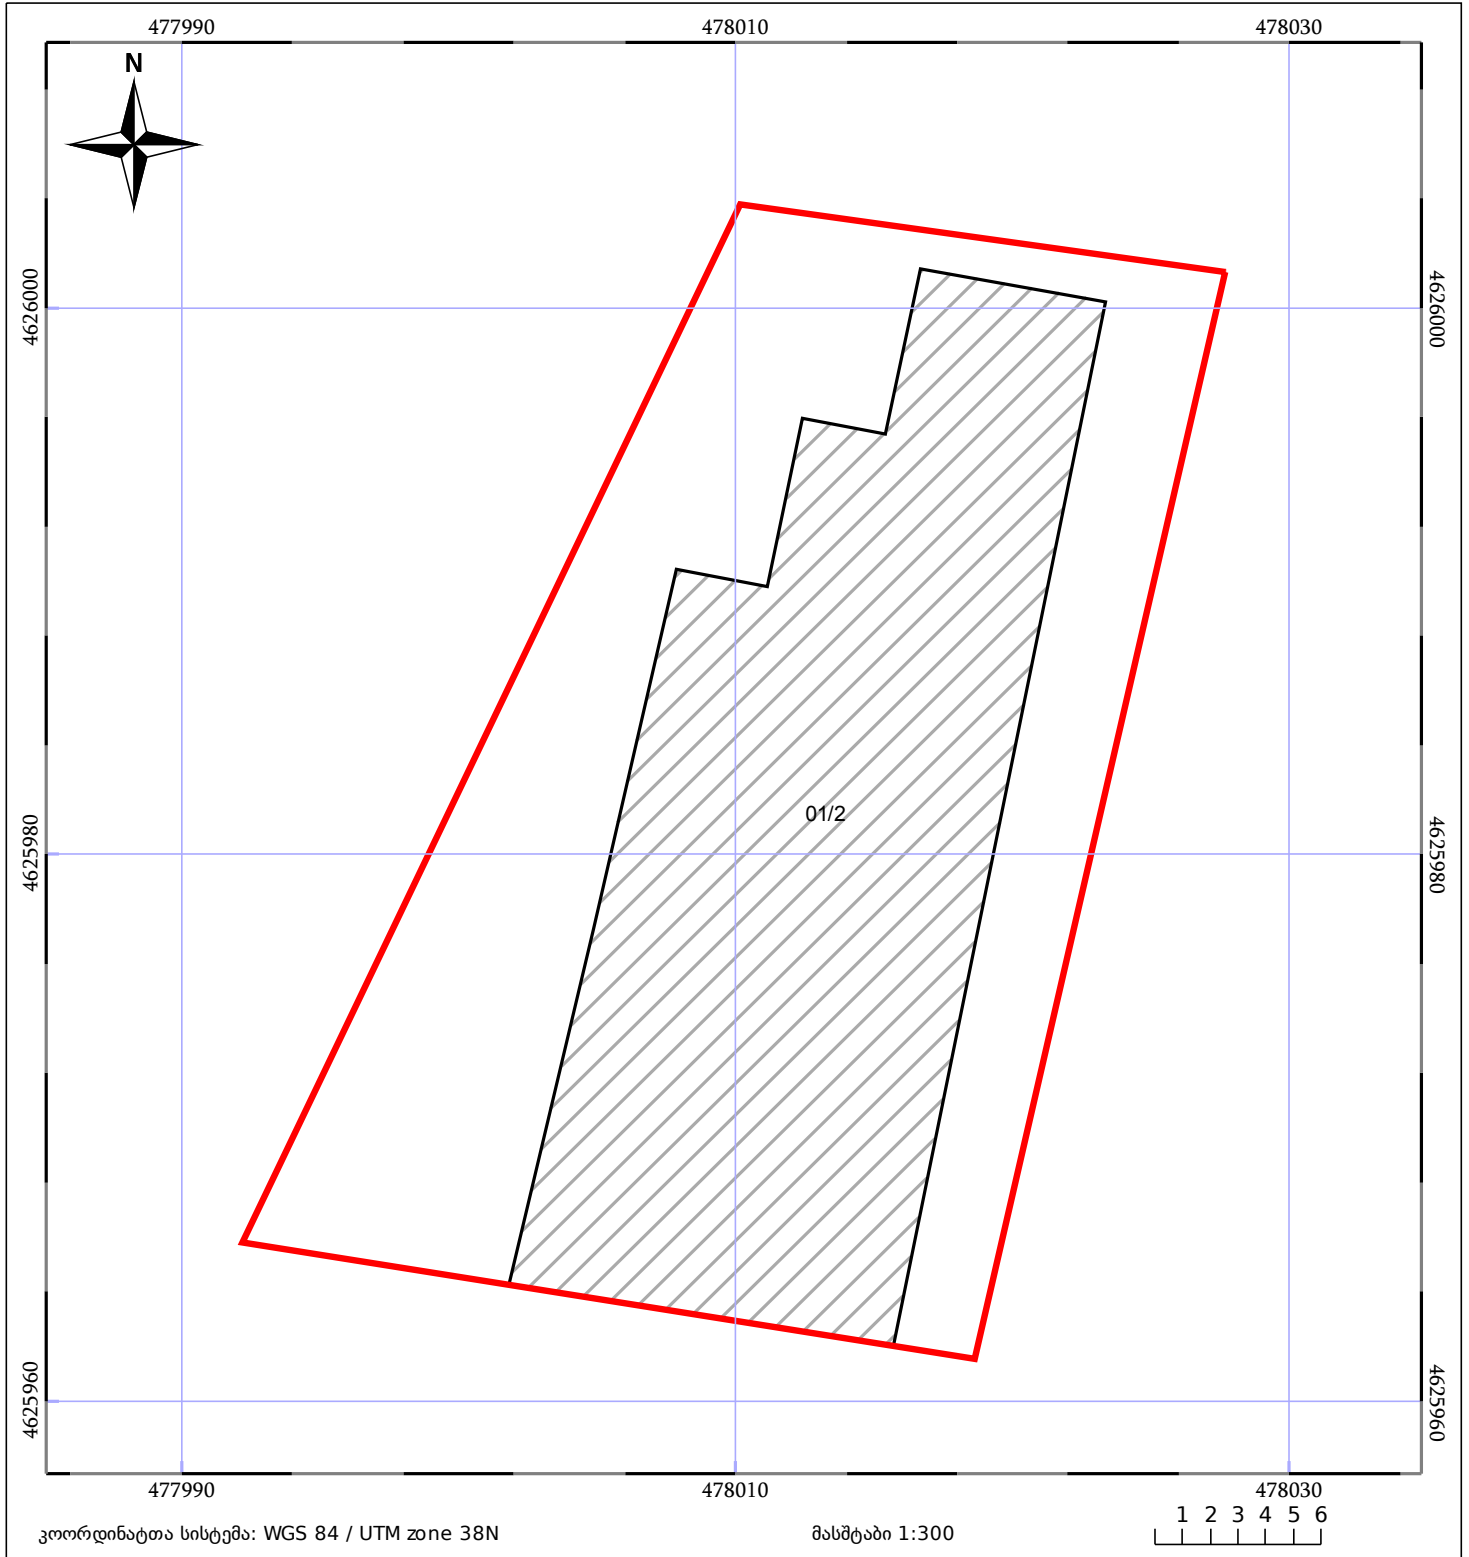

საკადასტრო გეგმა

საჯარო რეესტრის ეროვნული
სააგენტო

საკადასტრო კოდი: **01.72.14.041.091**

ნაკვეთის დანიშნულება:

არასასოფლო სამეურნეო

განცხადების ნომერი: **882017877582**

ფართობი:

900 კვ.მ (WGS 84 / UTM zone 38N)

მომზადების თარიღი: **29/09/2017**

05/25 მშენებარე ნაგებობა	05/25 მენობა/ნაგებობა	ტყის ფონდი
ნაკვეთის საკადასტრო საზღვარი	საზომრივი ნაგებობა	ვალდებულება