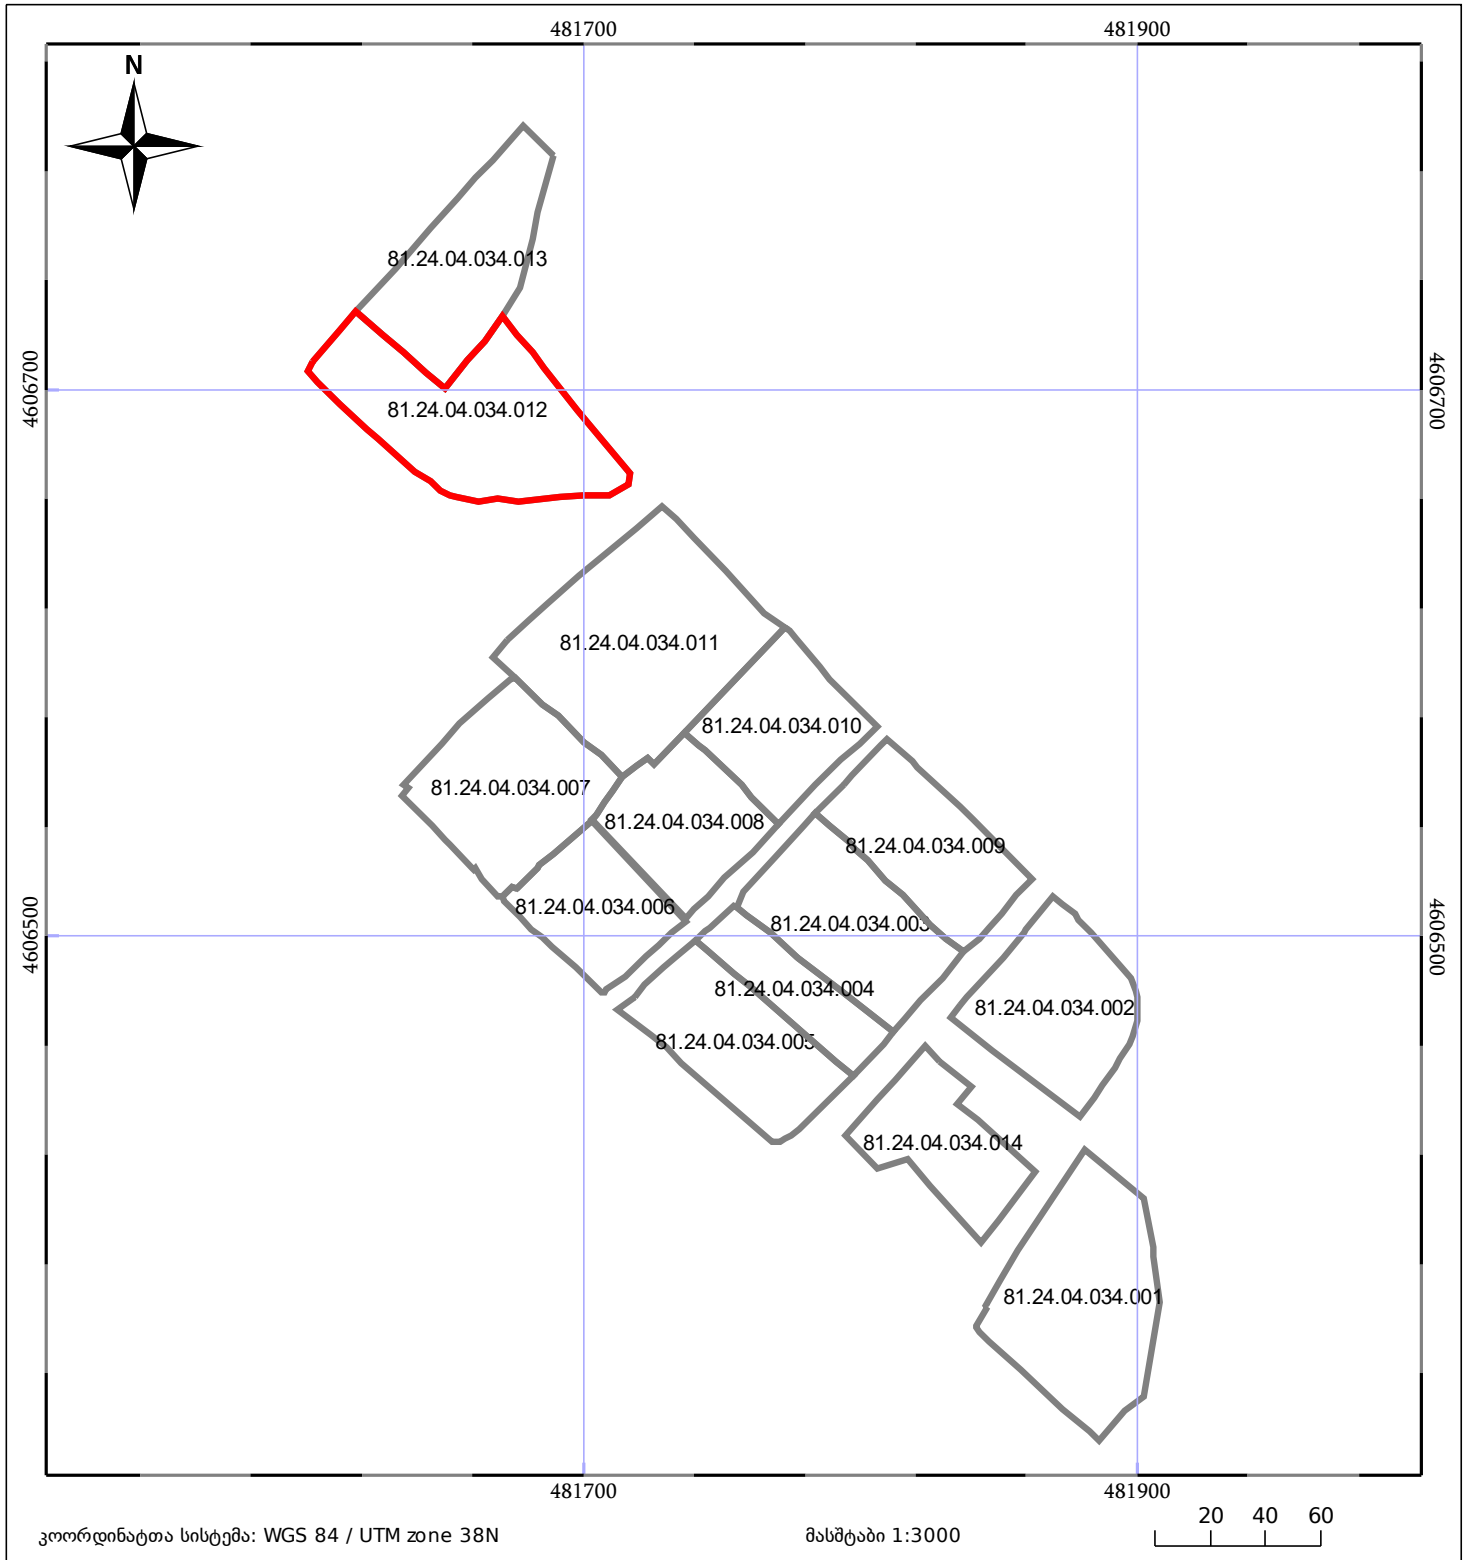

ბლოკის გეგმა

საჯარო რეესტრის ეროვნული
სააგენტო

ბლოკის საკადასტრო კოდი: **81.24.04.034**

მომზადების თარიღი: **21/10/2022**

განცხადების ნომერი: **882022336247**

05/25	მშენებარე ნაგებობა		ნაკვეთის საკადასტრო საზღვარი
05/25	შენობა/ნაგებობა		ბლოკის საკადასტრო ფენა