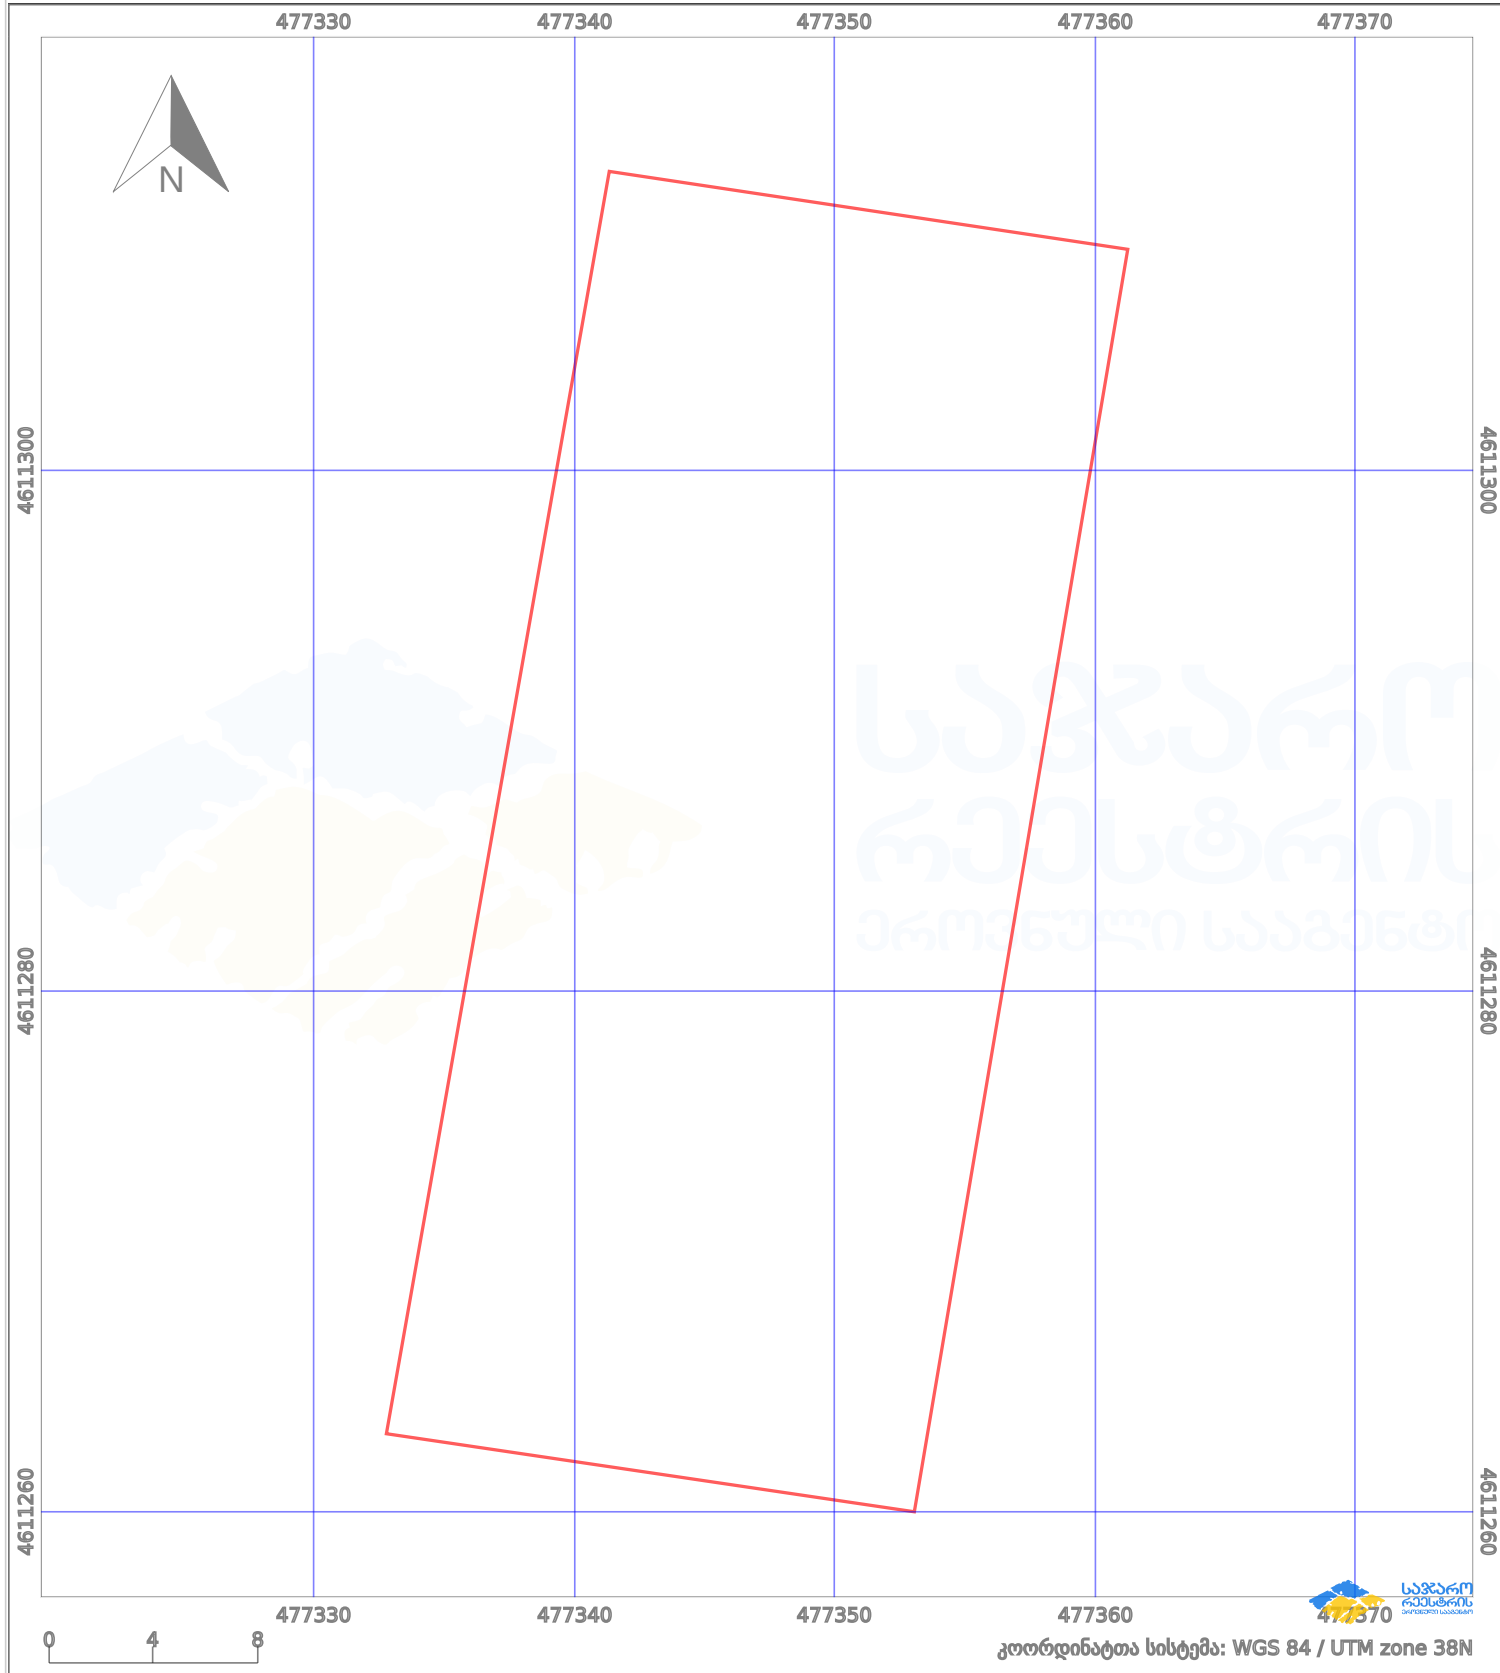

საკადასტრო გეგმა

საქართველოს რეესტრის ეროვნული სააგენტო

საკადასტრო კოდი:

81.02.03.802

ნაკვეთის დანიშნულება:

სასოფლო-სამეურნეო

განცხადების ნომერი:

892024381244

ფართობი:

1001 კვ.მ (WGS 84 / UTM zone 38N)

მომზადების თარიღი:

10/09/2024

პირობითი აღნიშვნები:

- | | | | | | | | | |
|--|-------------------|--|--------------------|--|------|--------------------|--|---------------------|
| | ნაკვეთის საზღვარი | | მშენებარე ნაგებობა | | 02/4 | ამენებული ნაგებობა | | მინისქვეშა ნაგებობა |
| | საზღვარი ნაგებობა | | ტყის ფონდი | | | ვალდებულება | | ქარსაფარი ბოლი |