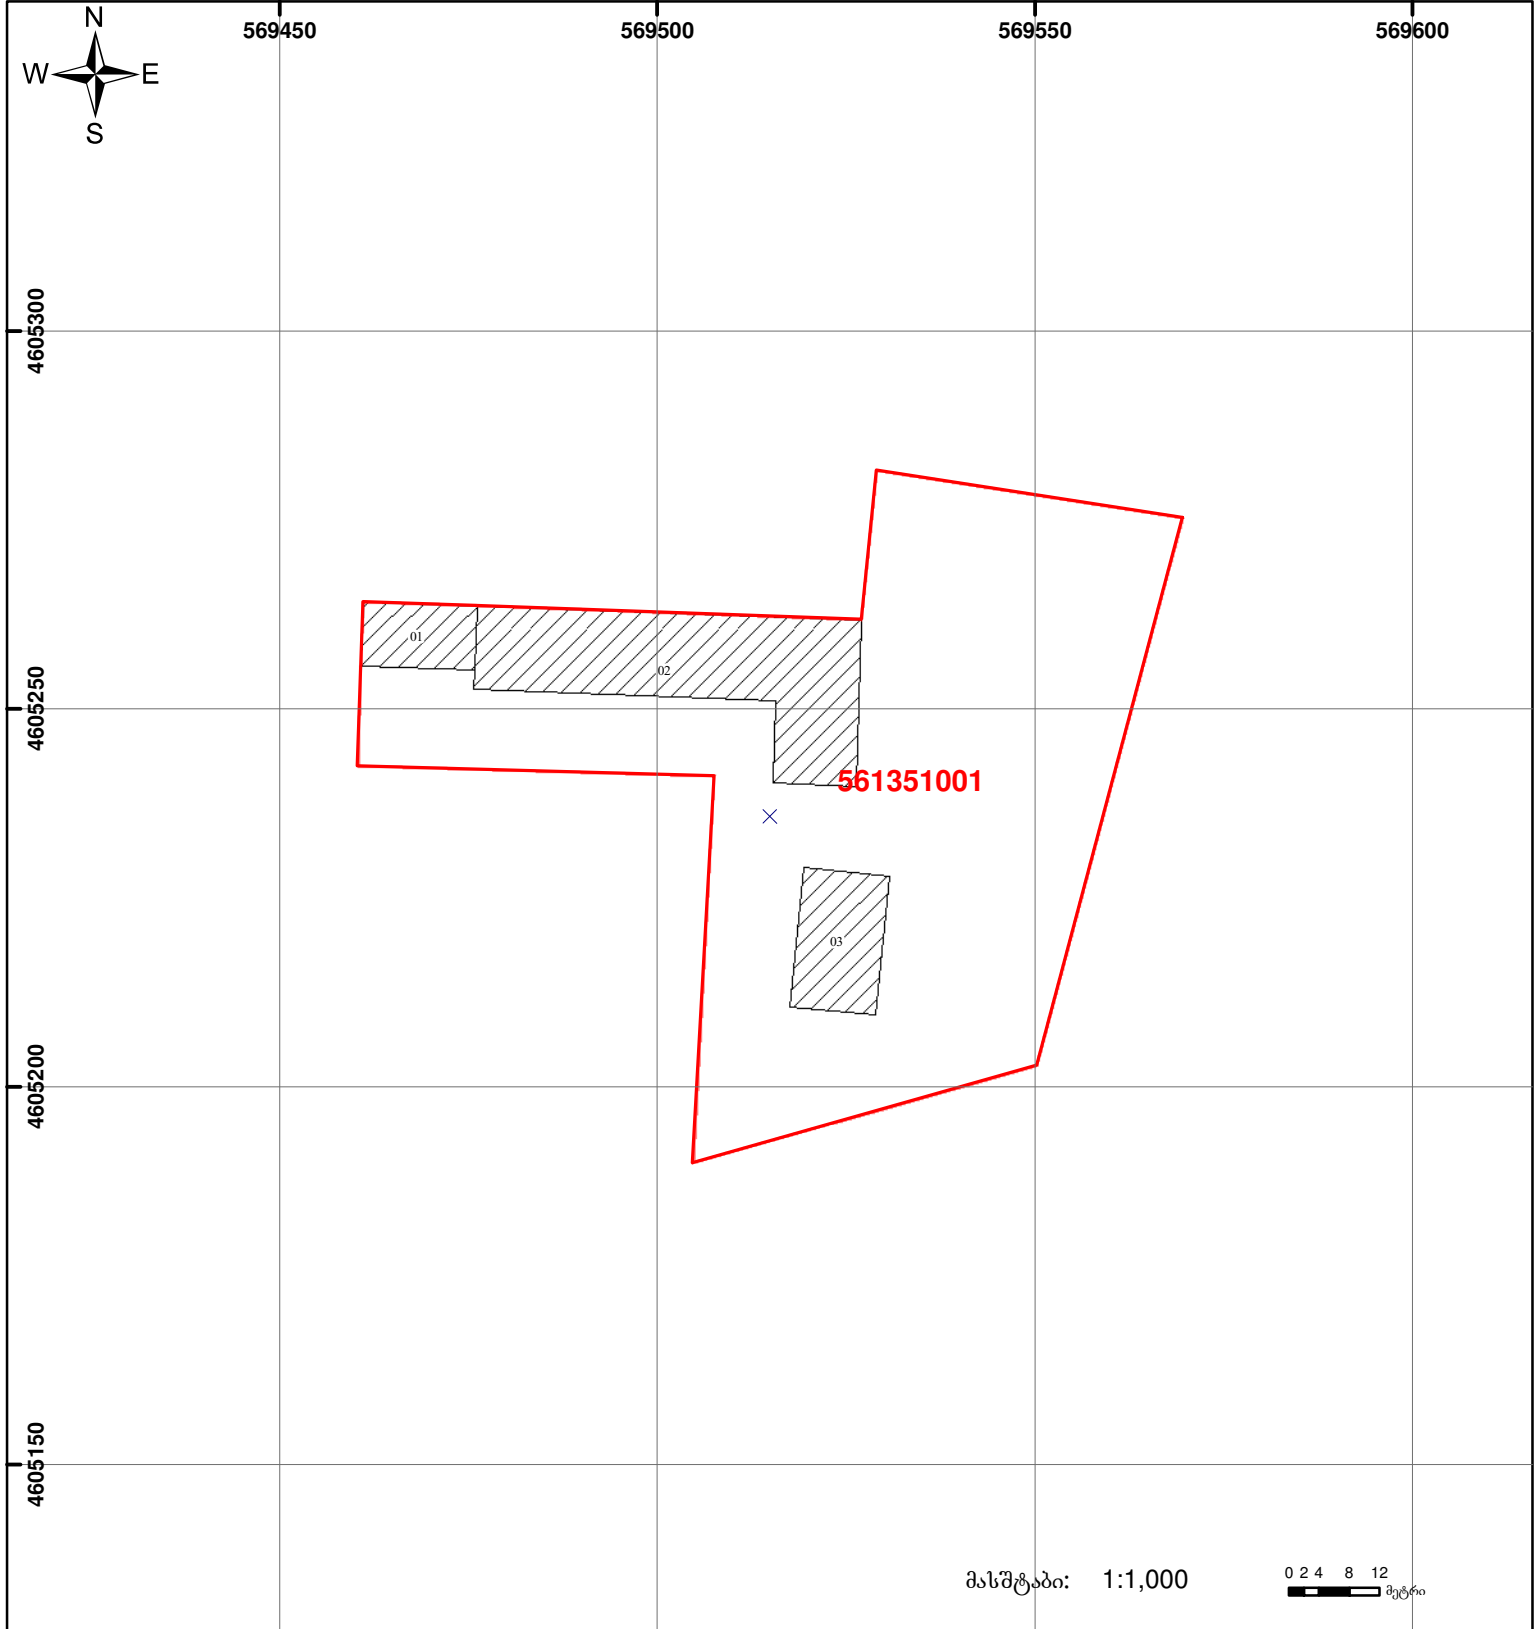

საკადასტრო გეგმა

მიწის ნაკვეთის საკადასტრო კოდი: 56 13 51 001
 განცხადების რეგისტრაციის ნომერი: 882010705050
 მიწის ნაკვეთის ფართობი: 5000 კვ.მ.
 ღანიშნულება: არასასოფლო-სამეურნეო

გომზადების თარიღი: 20.07.10

მასშტაბი: 1:1,000

0 2 4 8 12 მეტრი

	შენიშნა-ნაგებობა, პირობითი ნომერი/სართულიანობა		ვალდებულება		საზოპრივი ნაგებობა	<p>UTM (საერთაშორისო) სისტემის კოორდ.</p>
	მიწის ნაკვეთის საკადასტრო საზღვარი		შშენებარე ნაგებობა			