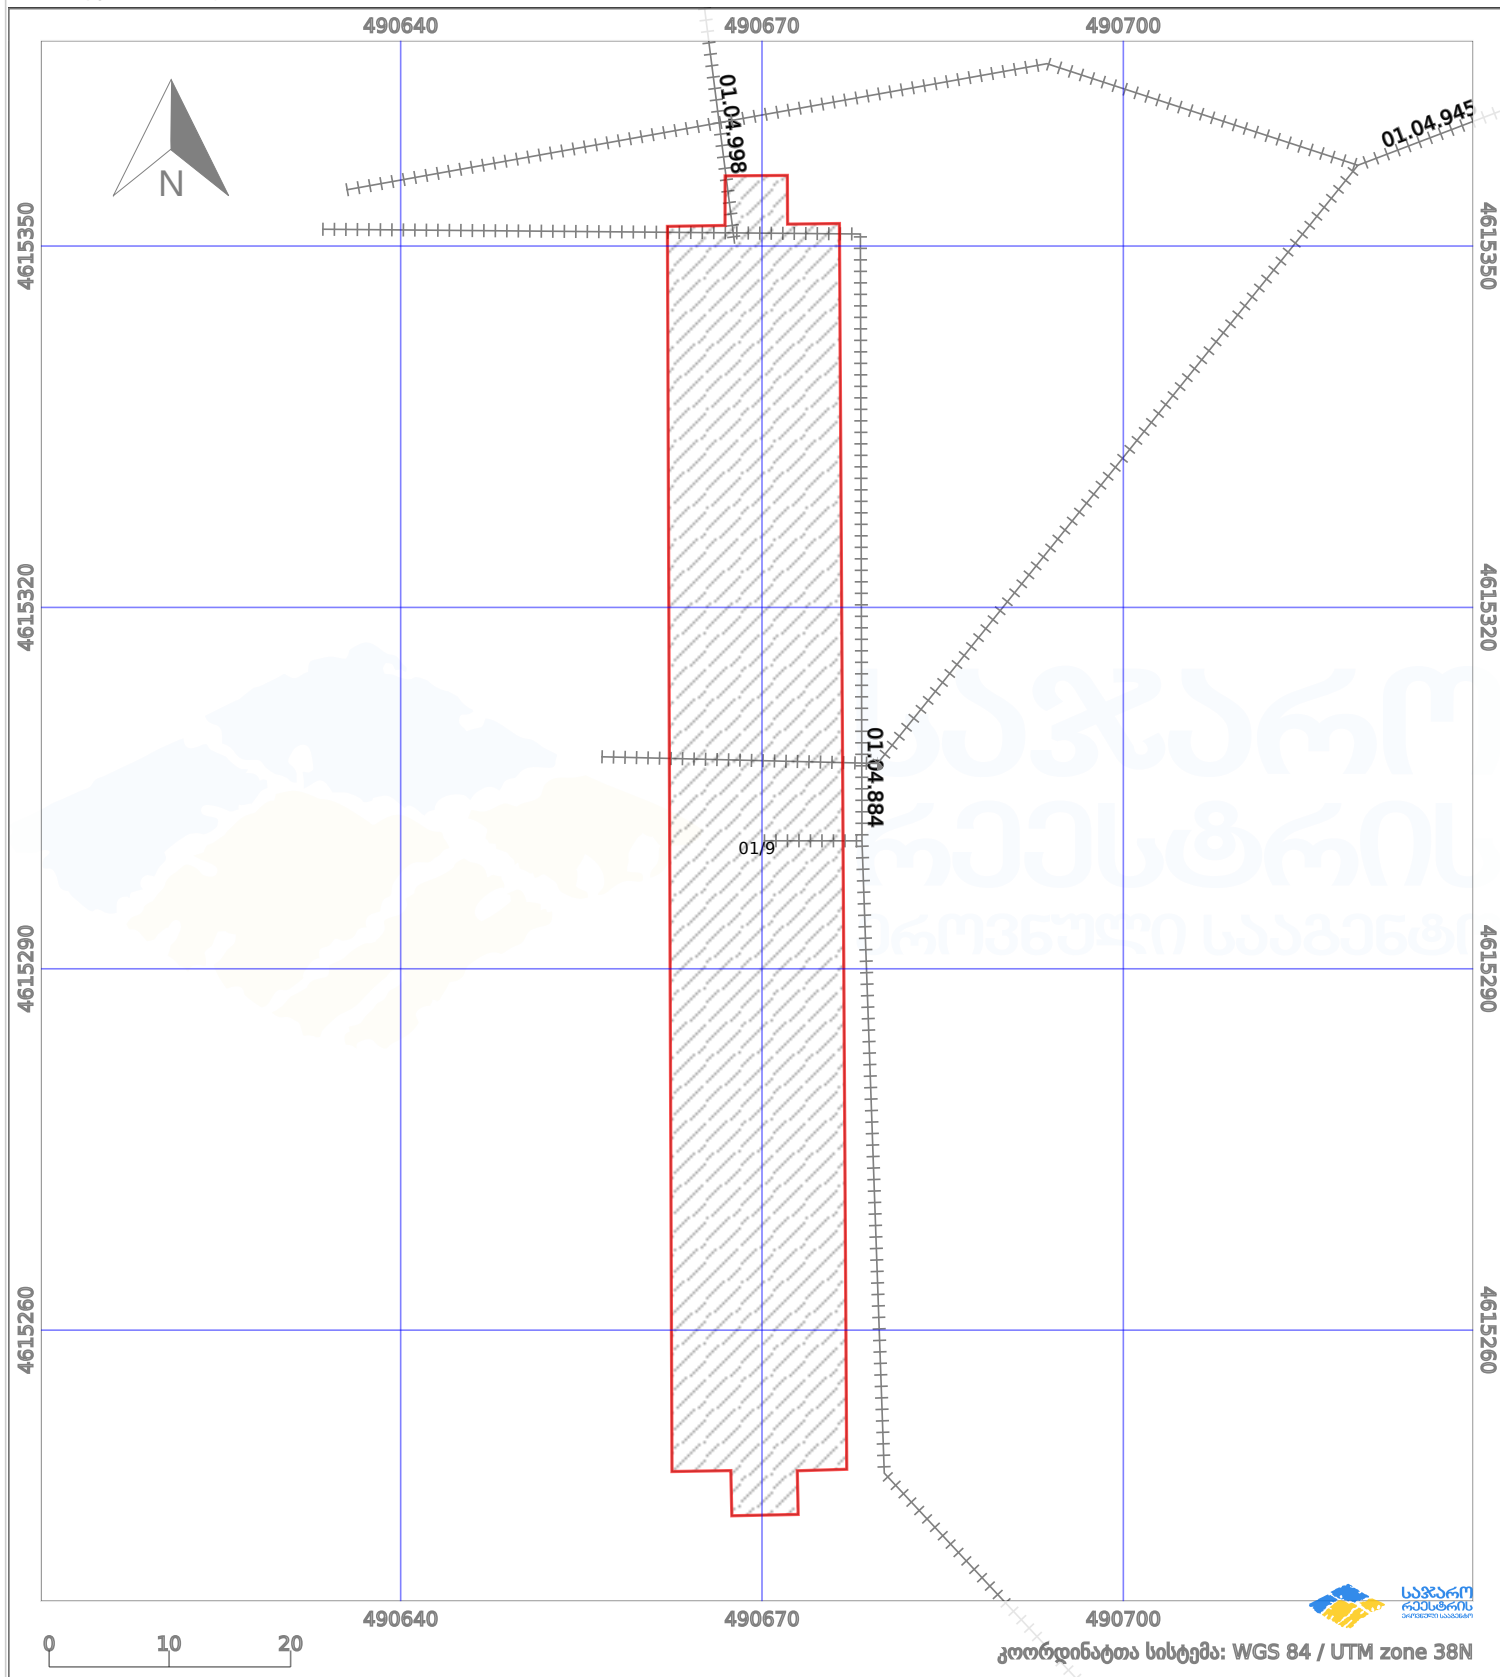

საკადასტრო გეგმა

საქართველოს რეესტრის ეროვნული სააგენტო

საკადასტრო კოდი: **01.19.19.005.162**

ნაკვეთის დანიშნულება:

არასასოფლო სამეურნეო

განცხადების ნომერი: **892025456246**

ფართობი:

1532 კვ.მ (WGS 84 / UTM zone 38N)

მომზადების თარიღი: **08/12/2025**

პირობითი აღნიშვნები:

	ნაკვეთის საზღვარი		მშენებარე ნაგებობა		02/4 აშენებული ნაგებობა		მინისქვეშა ნაგებობა
	საზღვარი ნაგებობა		ტყის ფონდი		ვალდებულება		ქარსაფარი ბოლი