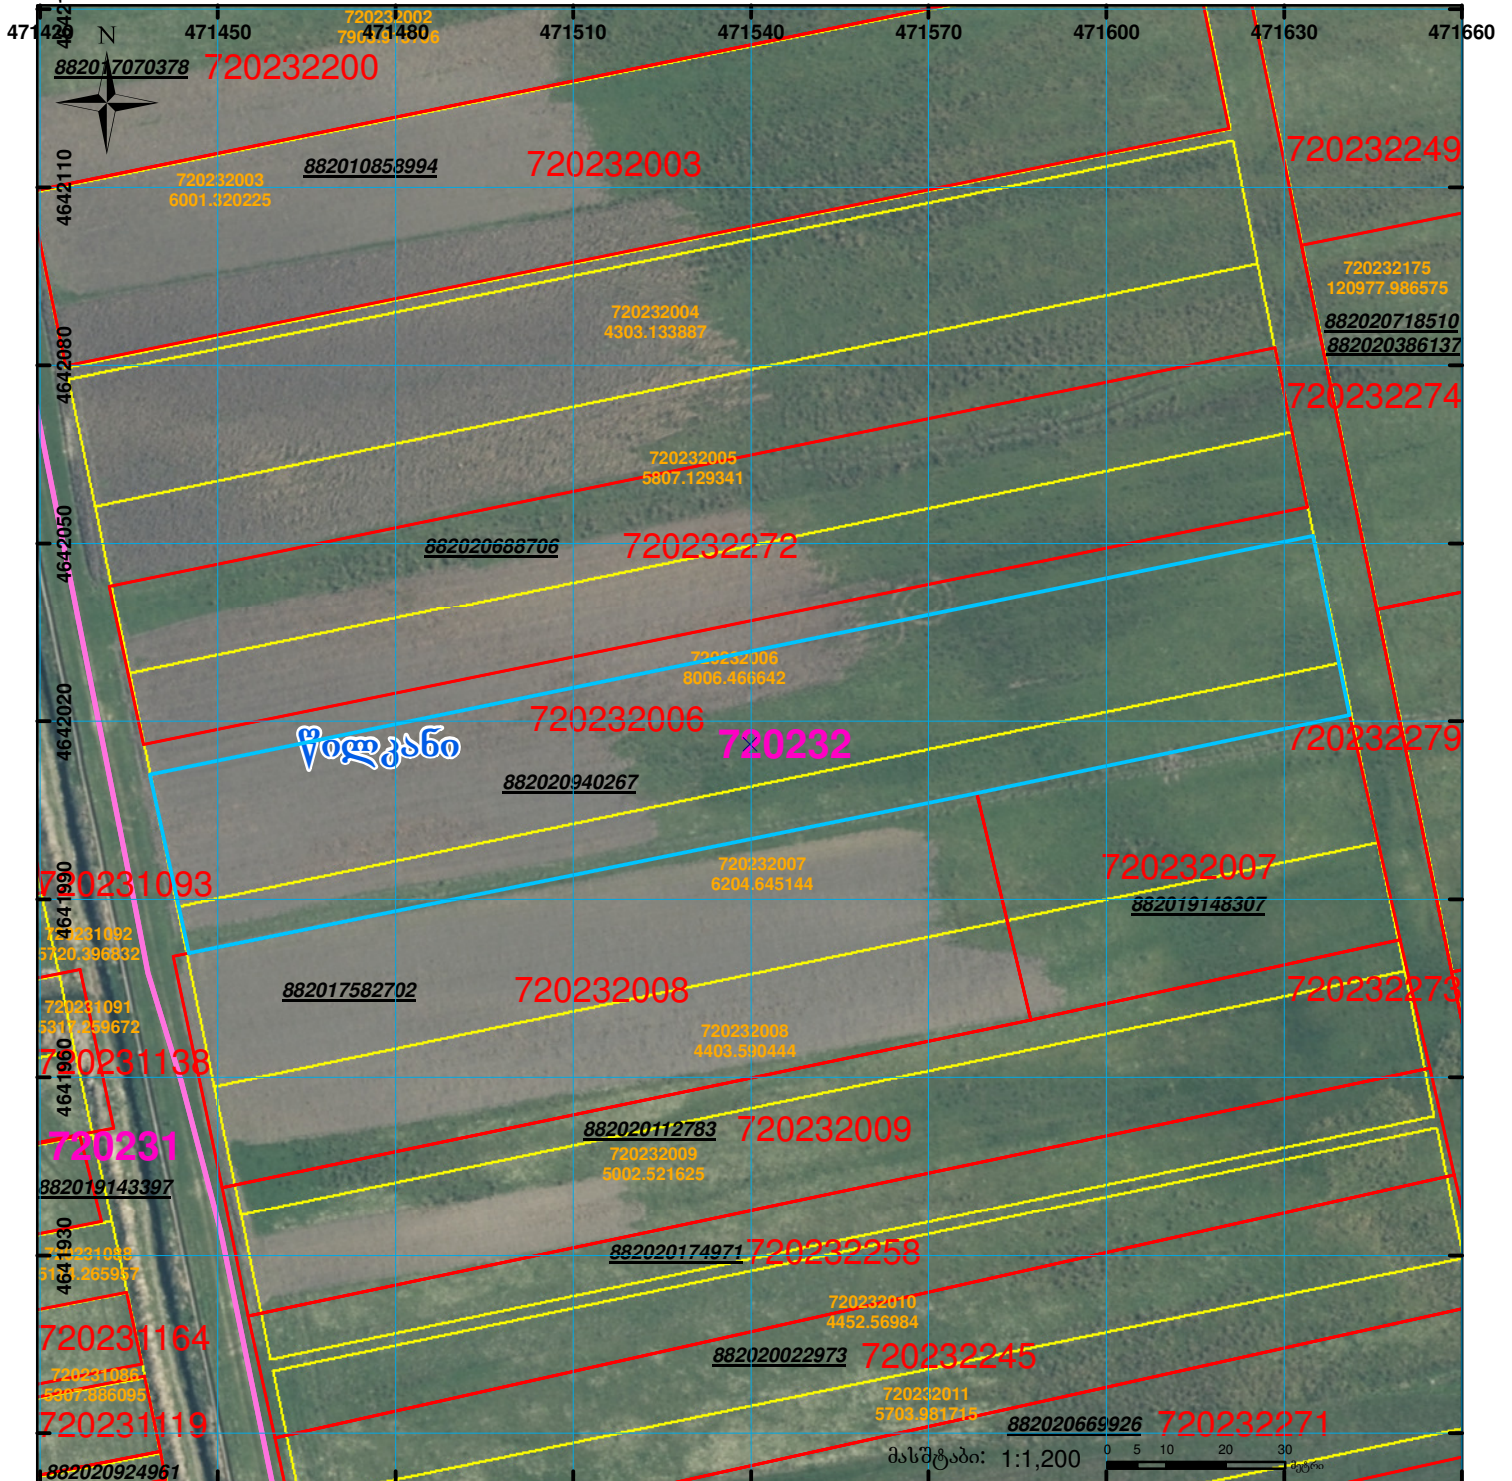

მიწის ნაკვეთის საკადასტრო კოდი:
 ბანცხალების რეგისტრაციის ნომერი:
 მიწის ნაკვეთის ფართობი:
 დანიშნულება:
 მომხმარებლის თარიღი:

720232006
 882020940267
 6200 კვ.მ.
 16.12.20

	შენიშნულ-ნაკვეთობა, პირობითი ნომერი/სართულიანობა		ვალდებულება		სარეგისტრაციოდ წარმოდგენილი ნაკვეთი
	მიწის ნაკვეთის საკადასტრო საზღვარი		მშენებარე ნაკვეთი		საზობრივი ნაკვეთი

UTM (საერთაშორისო) სისტემის კოორდ.