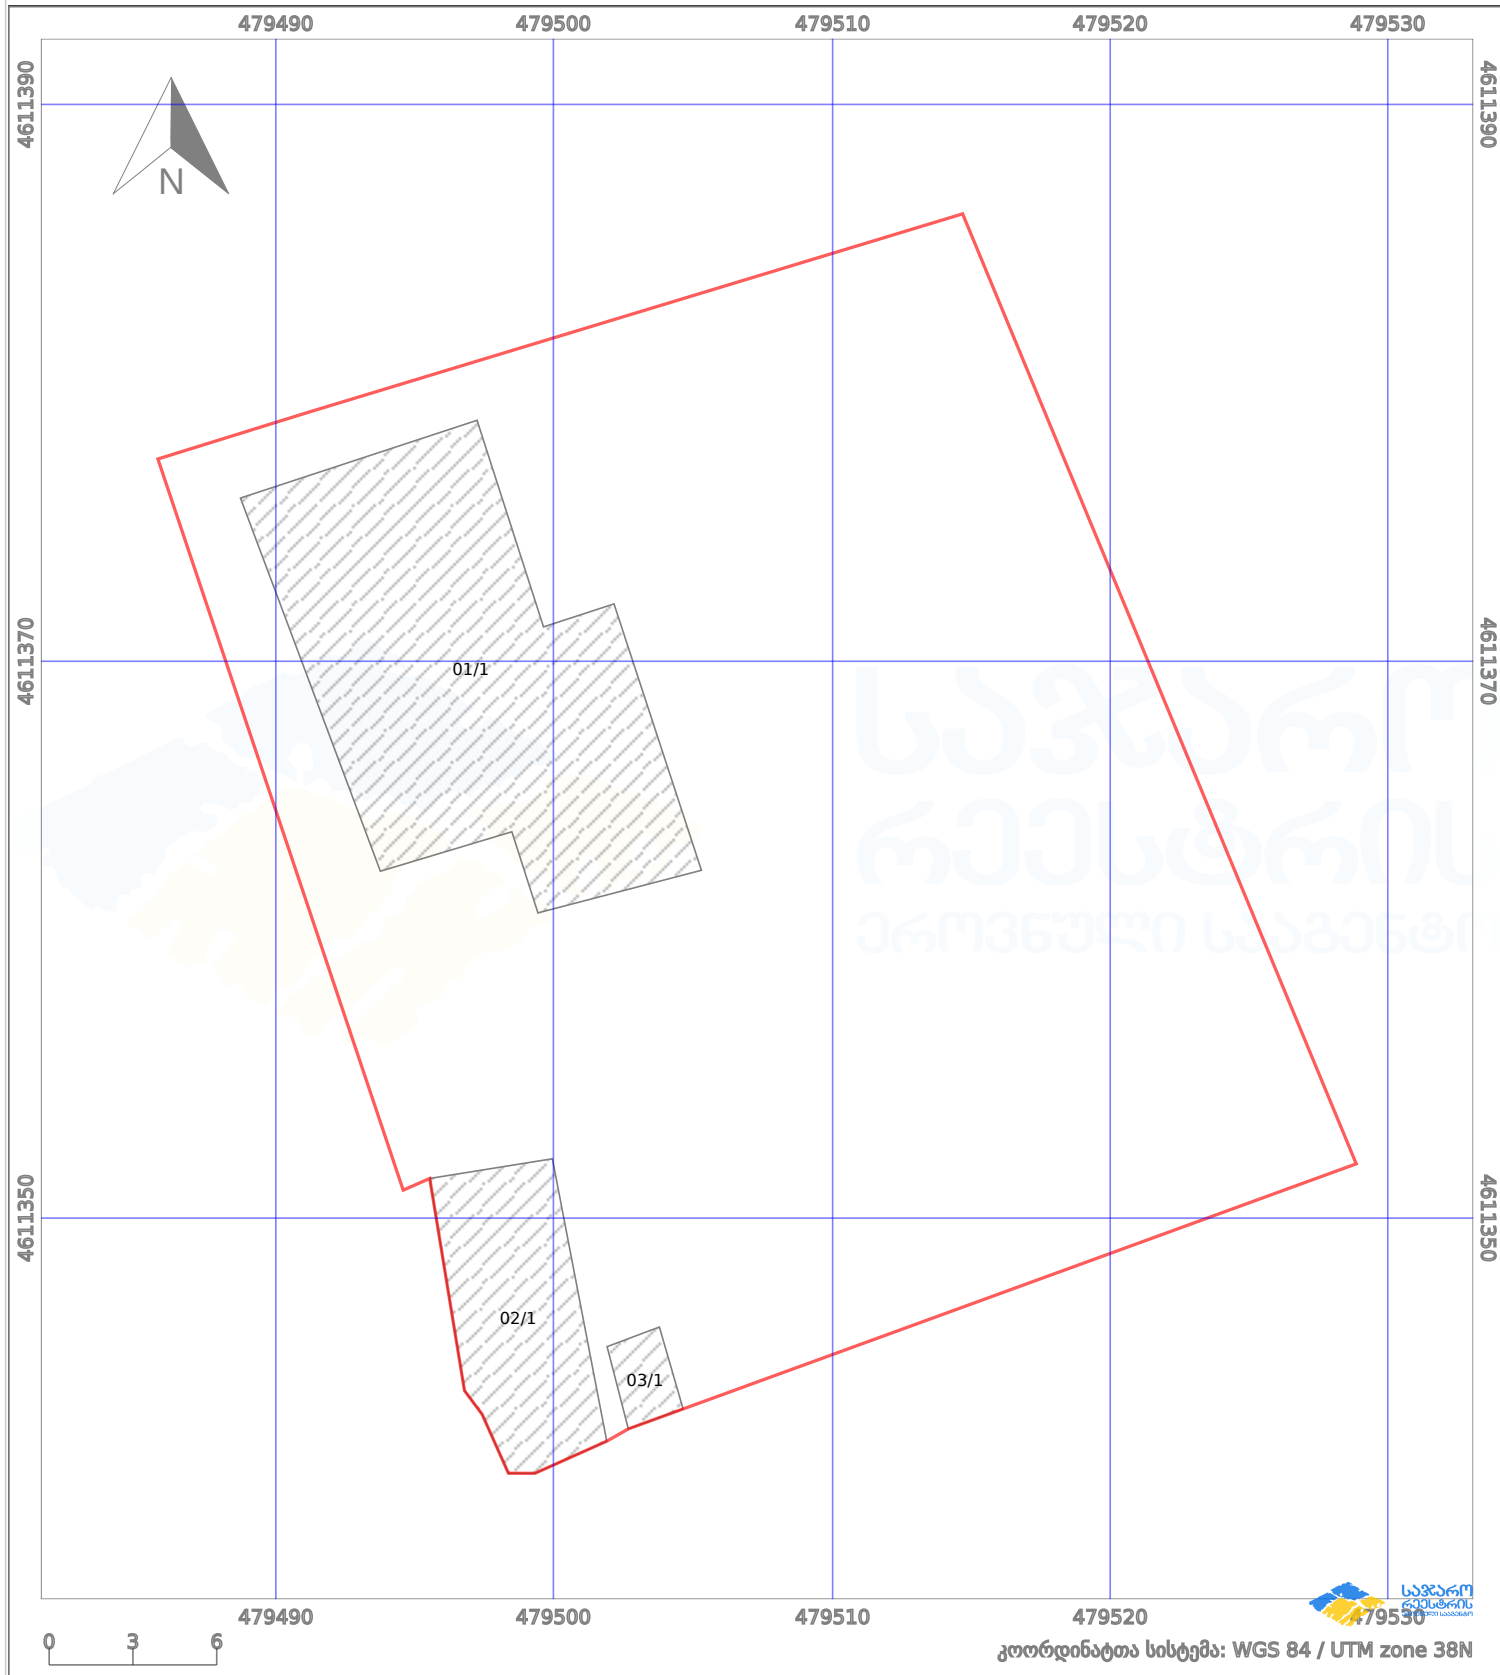

საკადასტრო გეგმა

საქართველოს რეესტრის ეროვნული სააგენტო

საკადასტრო კოდი: **01.81.02.118.030**

ნაკვეთის დანიშნულება:

სასოფლო-სამეურნეო(საკარმიდამო)

განცხადების ნომერი: **892024151978**

ფართობი:

1187 კვ.მ (WGS 84 / UTM zone 38N)

მომზადების თარიღი: **16/12/2024**

კოორდინატთა სისტემა: WGS 84 / UTM zone 38N

პირობითი აღნიშვნები:

	ნაკვეთის საზღვარი		მშენებარე ნაგებობა		02/4	ამენებული ნაგებობა		მინისქვეშა ნაგებობა
	საზღვარი ნაგებობა		ტყის ფონდი			ვალდებულება		ქარსაფარი ბოლი