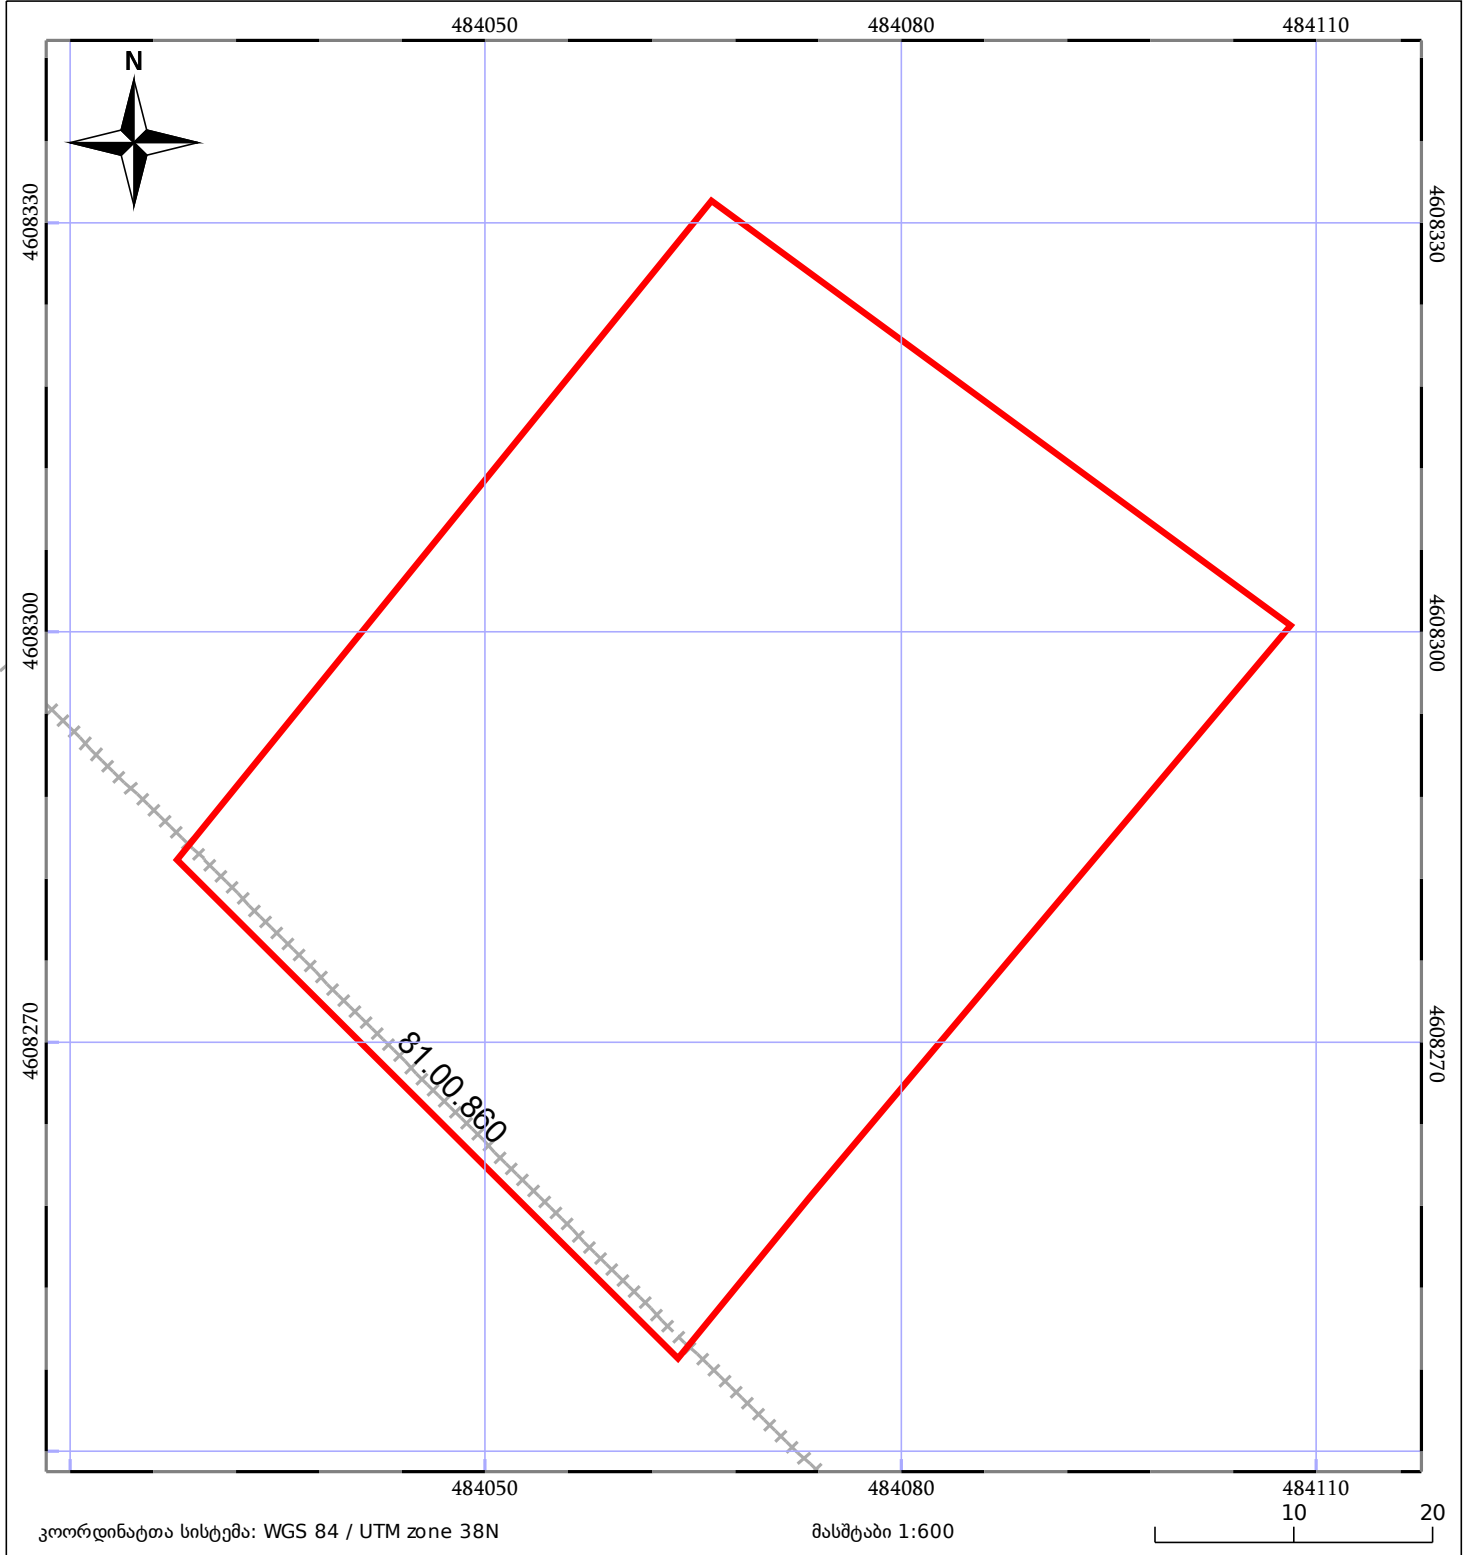

საკადასტრო გეგმა

საჯარო რეესტრის ეროვნული
სააგენტო

საკადასტრო კოდი: **81.03.01.247**

ნაკვეთის დანიშნულება:

სასოფლო-სამეურნეო(სახნავი)

განცხადების ნომერი: **882025707061**

ფართობი:

3380 კვ.მ (WGS 84 / UTM zone 38N)

მომზადების თარიღი: **20/06/2025**

| | | | | | |
|--|--------------------|--|------------------------------|--|-----------------|
| | მშენებარე ნაგებობა | | ნაკვეთის საკადასტრო საზღვარი | | შენობა/ნაგებობა |
| | სამობრივი ნაგებობა | | ტყის ფონდი | | ვალდებულება |