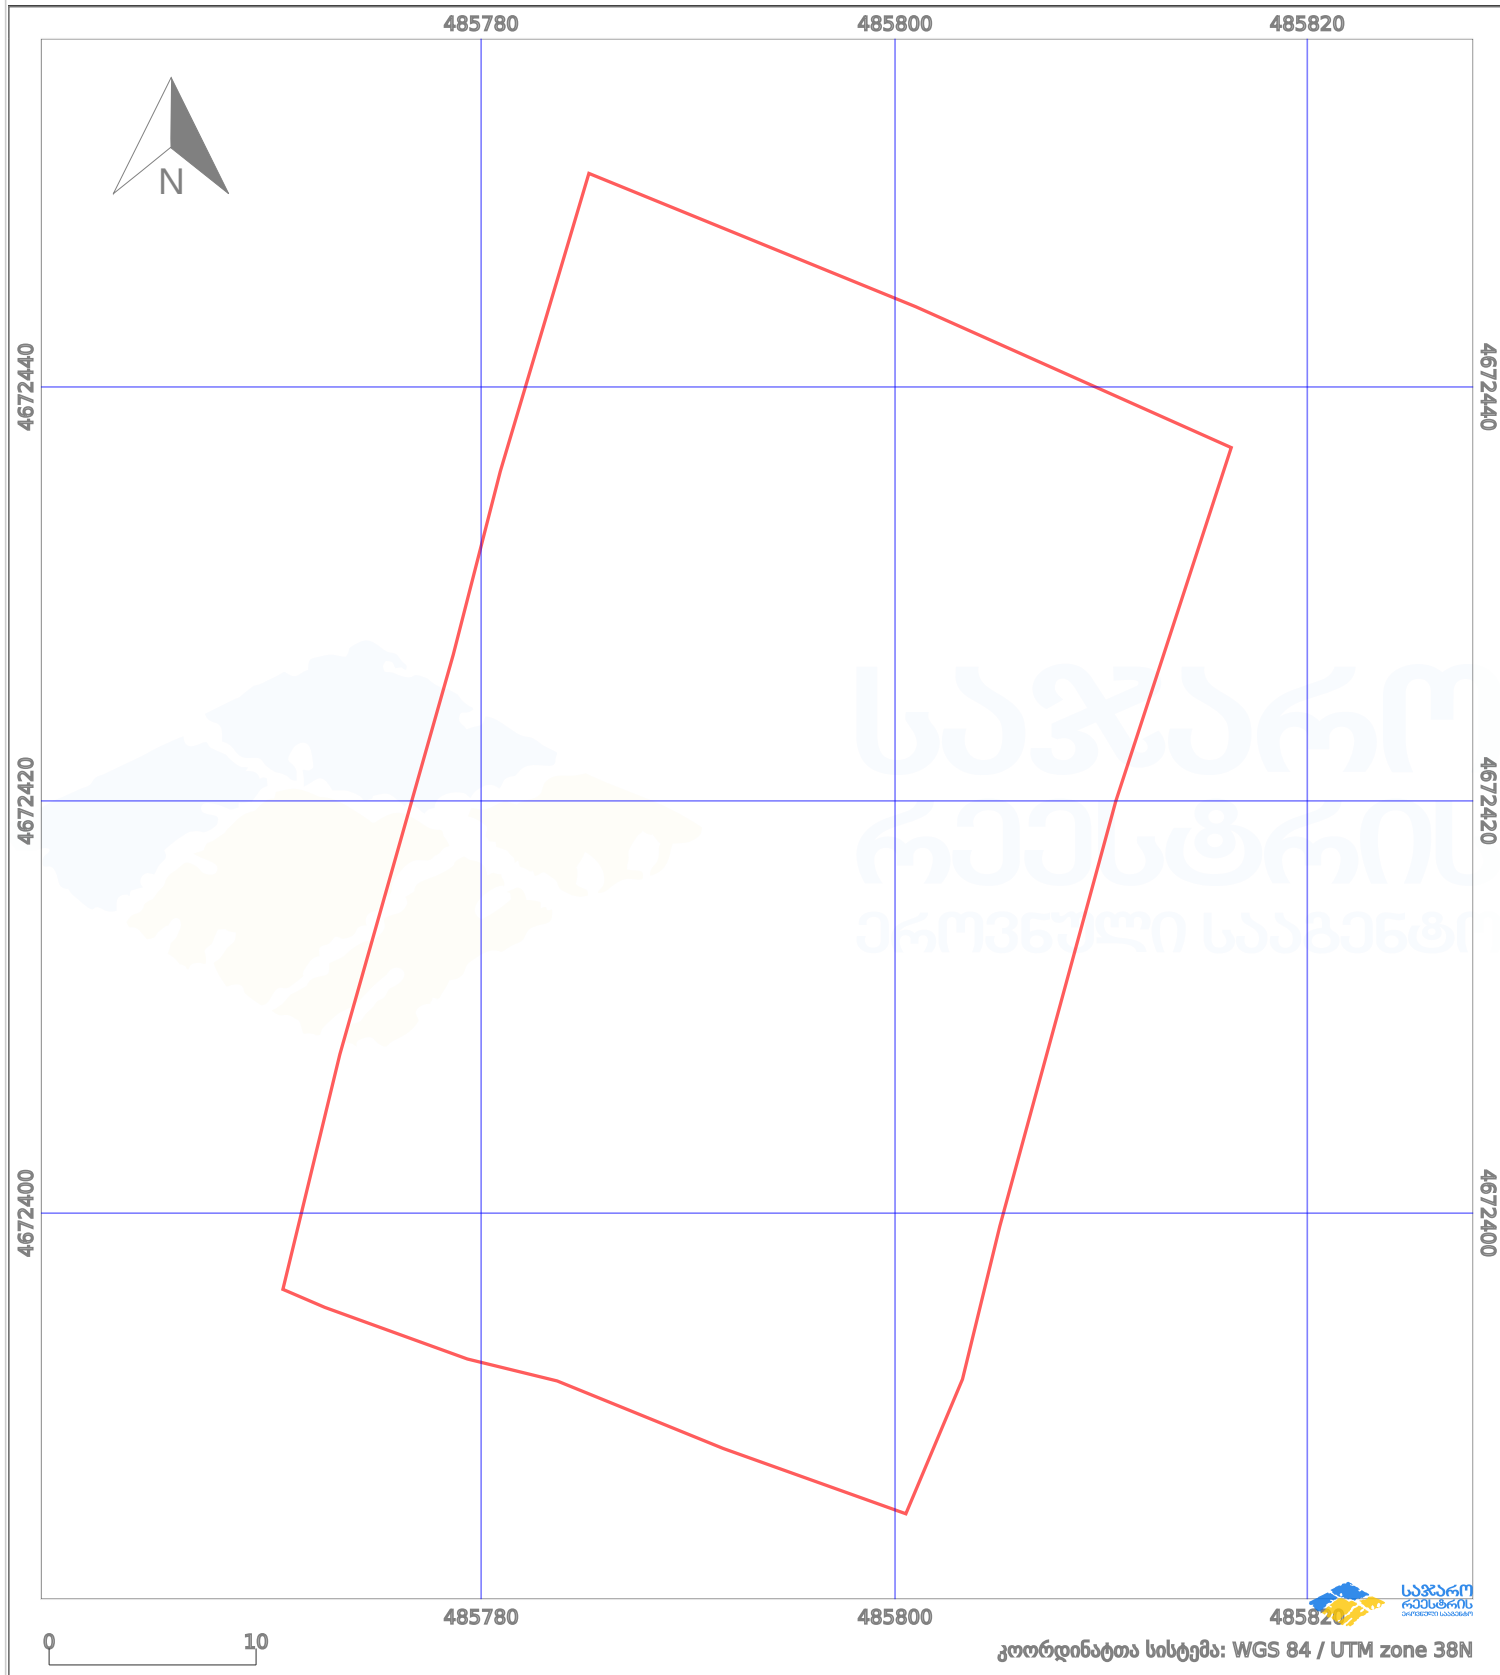

# საკადასტრო გეგმა

საქართველოს რეესტრის ეროვნული სააგენტო

საკადასტრო კოდი:

71.52.04.811

ნაკვეთის დანიშნულება:

სასოფლო-სამეურნეო(საკარმიდამო)

განცხადების ნომერი:

892023305458

ფართობი:

1821 კვ.მ (WGS 84 / UTM zone 38N)

მომზადების თარიღი:

13/03/2024

პირობითი აღნიშვნები:

- |  |                    |  |                    |  |                    |  |                |
|--|--------------------|--|--------------------|--|--------------------|--|----------------|
|  | ნაკვეთის საზღვარი  |  | მშენებარე ნაგებობა |  | აშენებული ნაგებობა |  | ქარსაფარი ზოლი |
|  | საზომრივი ნაგებობა |  | ტყის ფონდი         |  | ვალდებულება        |  |                |