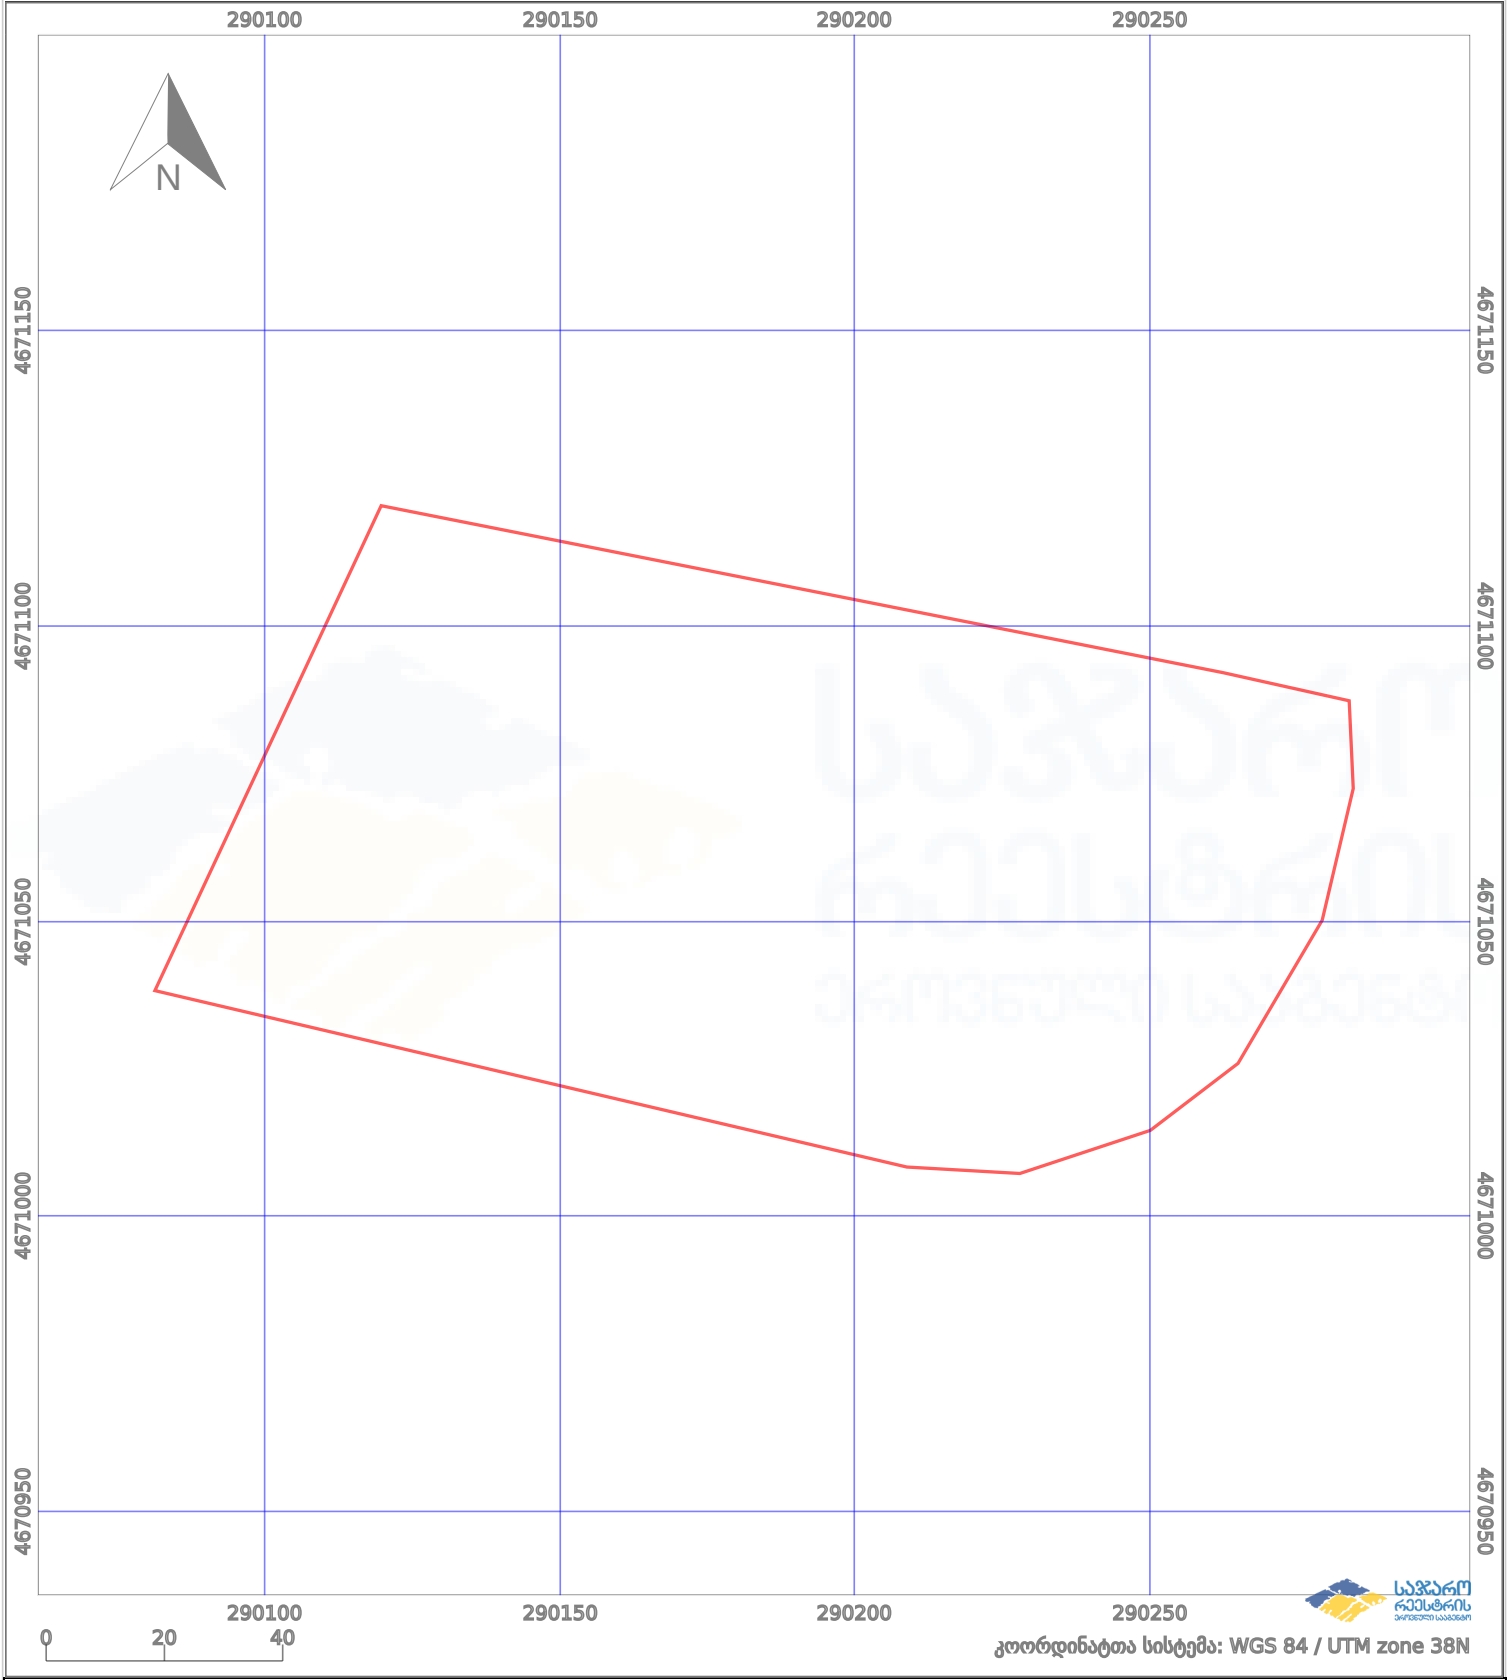

საკადასტრო გეგმა

საჯარო რეესტრის ეროვნული
სააგენტო

საკადასტრო კოდი:

34.09.46.239

ნაკვეთის დანიშნულება:

არასასოფლო სამეურნეო

განცხადების ნომერი:

882022288068

ფართობი:

15634 კვ.მ (WGS 84 / UTM zone 38N)

მომზადების თარიღი:

29/04/2022

პირობითი აღნიშვნები:

- | | | | | | | | |
|--|--------------------|--|--------------------|--|--------------------|--|----------------|
| | ნაკვეთის საზღვარი | | მშენებარე ნაკებობა | | აშენებული ნაკებობა | | ქარსაფარი ზოლი |
| | საზობრივი ნაკებობა | | ტყის ფონდი | | ვალდებულება | | |