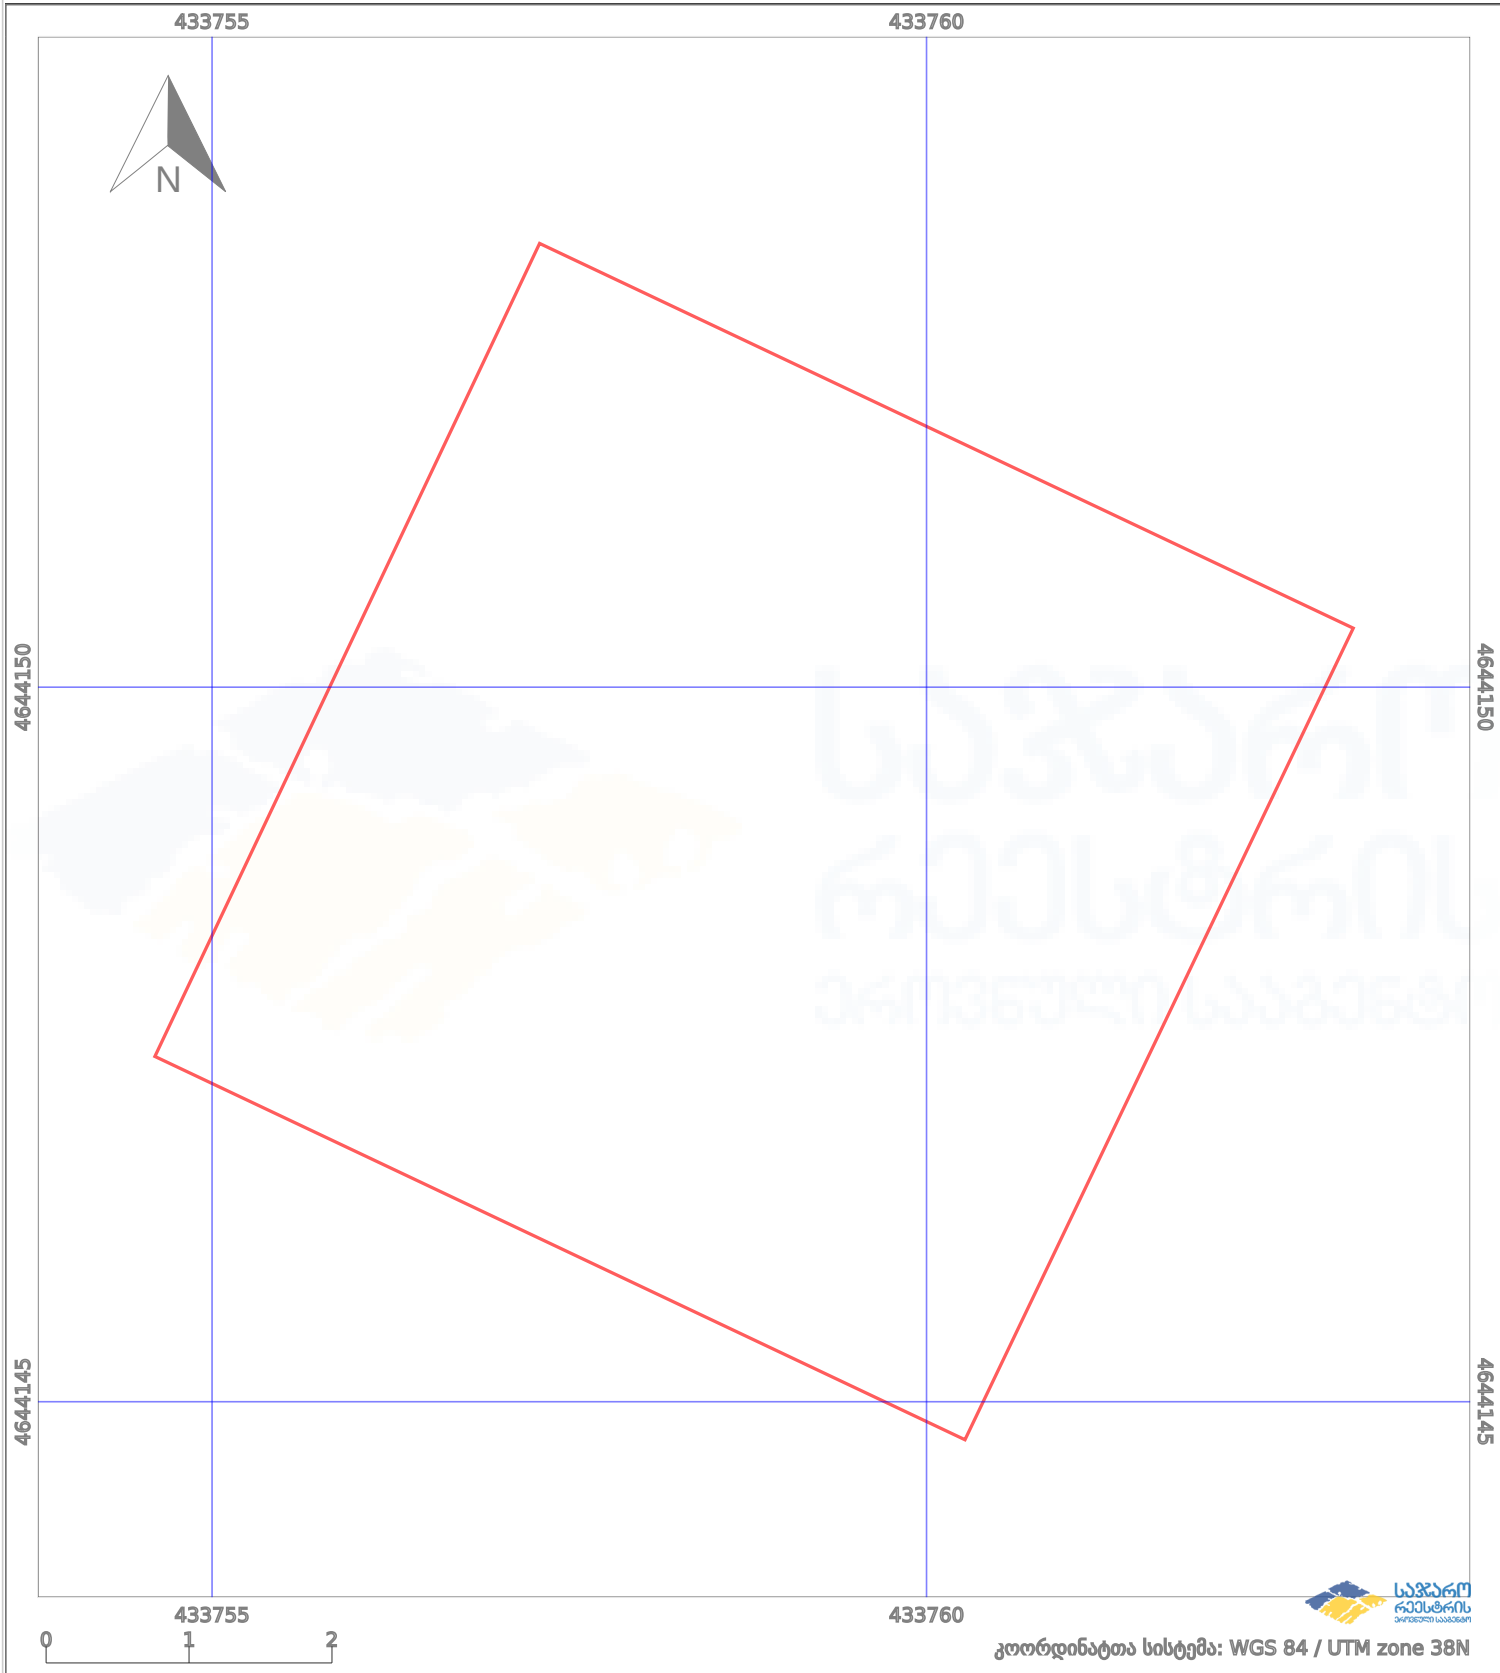

# საკადასტრო გეგმა

საქართველოს რეესტრის ეროვნული სააგენტო

საკადასტრო კოდი:

**66.57.06.458**

ნაკვეთის დანიშნულება:

**არასასოფლო სამეურნეო**

განცხადების ნომერი:

**882022075226**

ფართობი:

**40 კვ.მ (WGS 84 / UTM zone 38N)**

მომზადების თარიღი:

**01/02/2022**

	ნაკვეთის საზღვარი		პირობითი აღნიშვნები: მშენებარე ნაგებობა		აშენებული ნაგებობა
	საზღვარი ნაგებობა		ტყის ფონდი		ვალდებულება