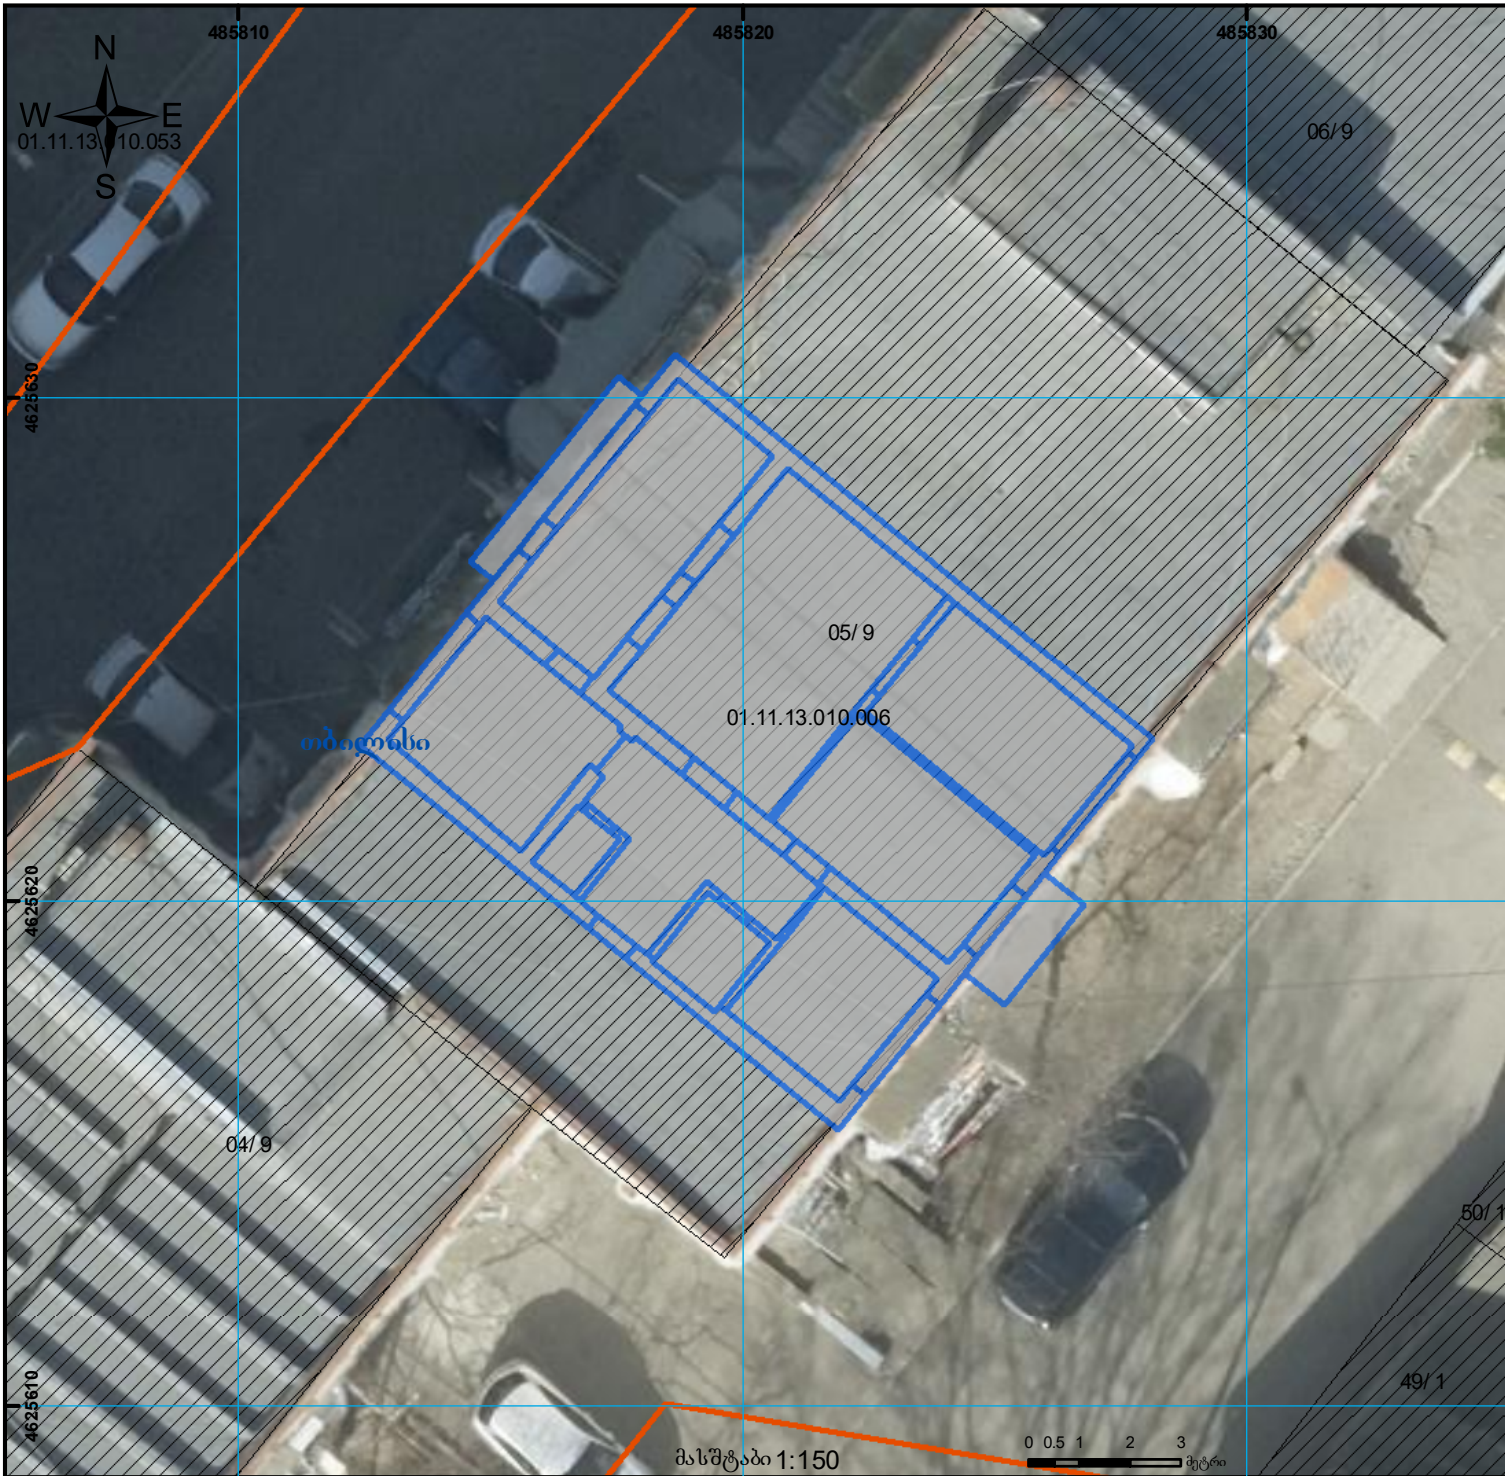

ციფრული ვერსია და კაღაღი შენობა-ნაგებობის ერთეულის სართულიანობით განსხვავდება

მიწის ნაკვეთის საკადასტრო კოდი:
ერთეულის კოდი;
განცხადების რეგისტრაციის ნომერი:
ერთეულის ფართობი: 38 ზონა 37ზონა
სართული

01.11.13.010.006
/
882025746956
100.91 კვ.მ 0.00 კვ.მ
7

მომზადების თარიღი

02.07.2025

	შენობა-ნაგებობა, პირობითი ნომერი/სართულიანობა		ვალი/ფუძე		საზოხორციე ნაგებობა	 0.00 00.0 UTM (საერთაშორისო) სისტემის კოორდ.
	მიწის ნაკვეთის საკადასტრო საზღვარი		მშენებარე ნაგებობა		მიწისკვეთა ნაგებობა	