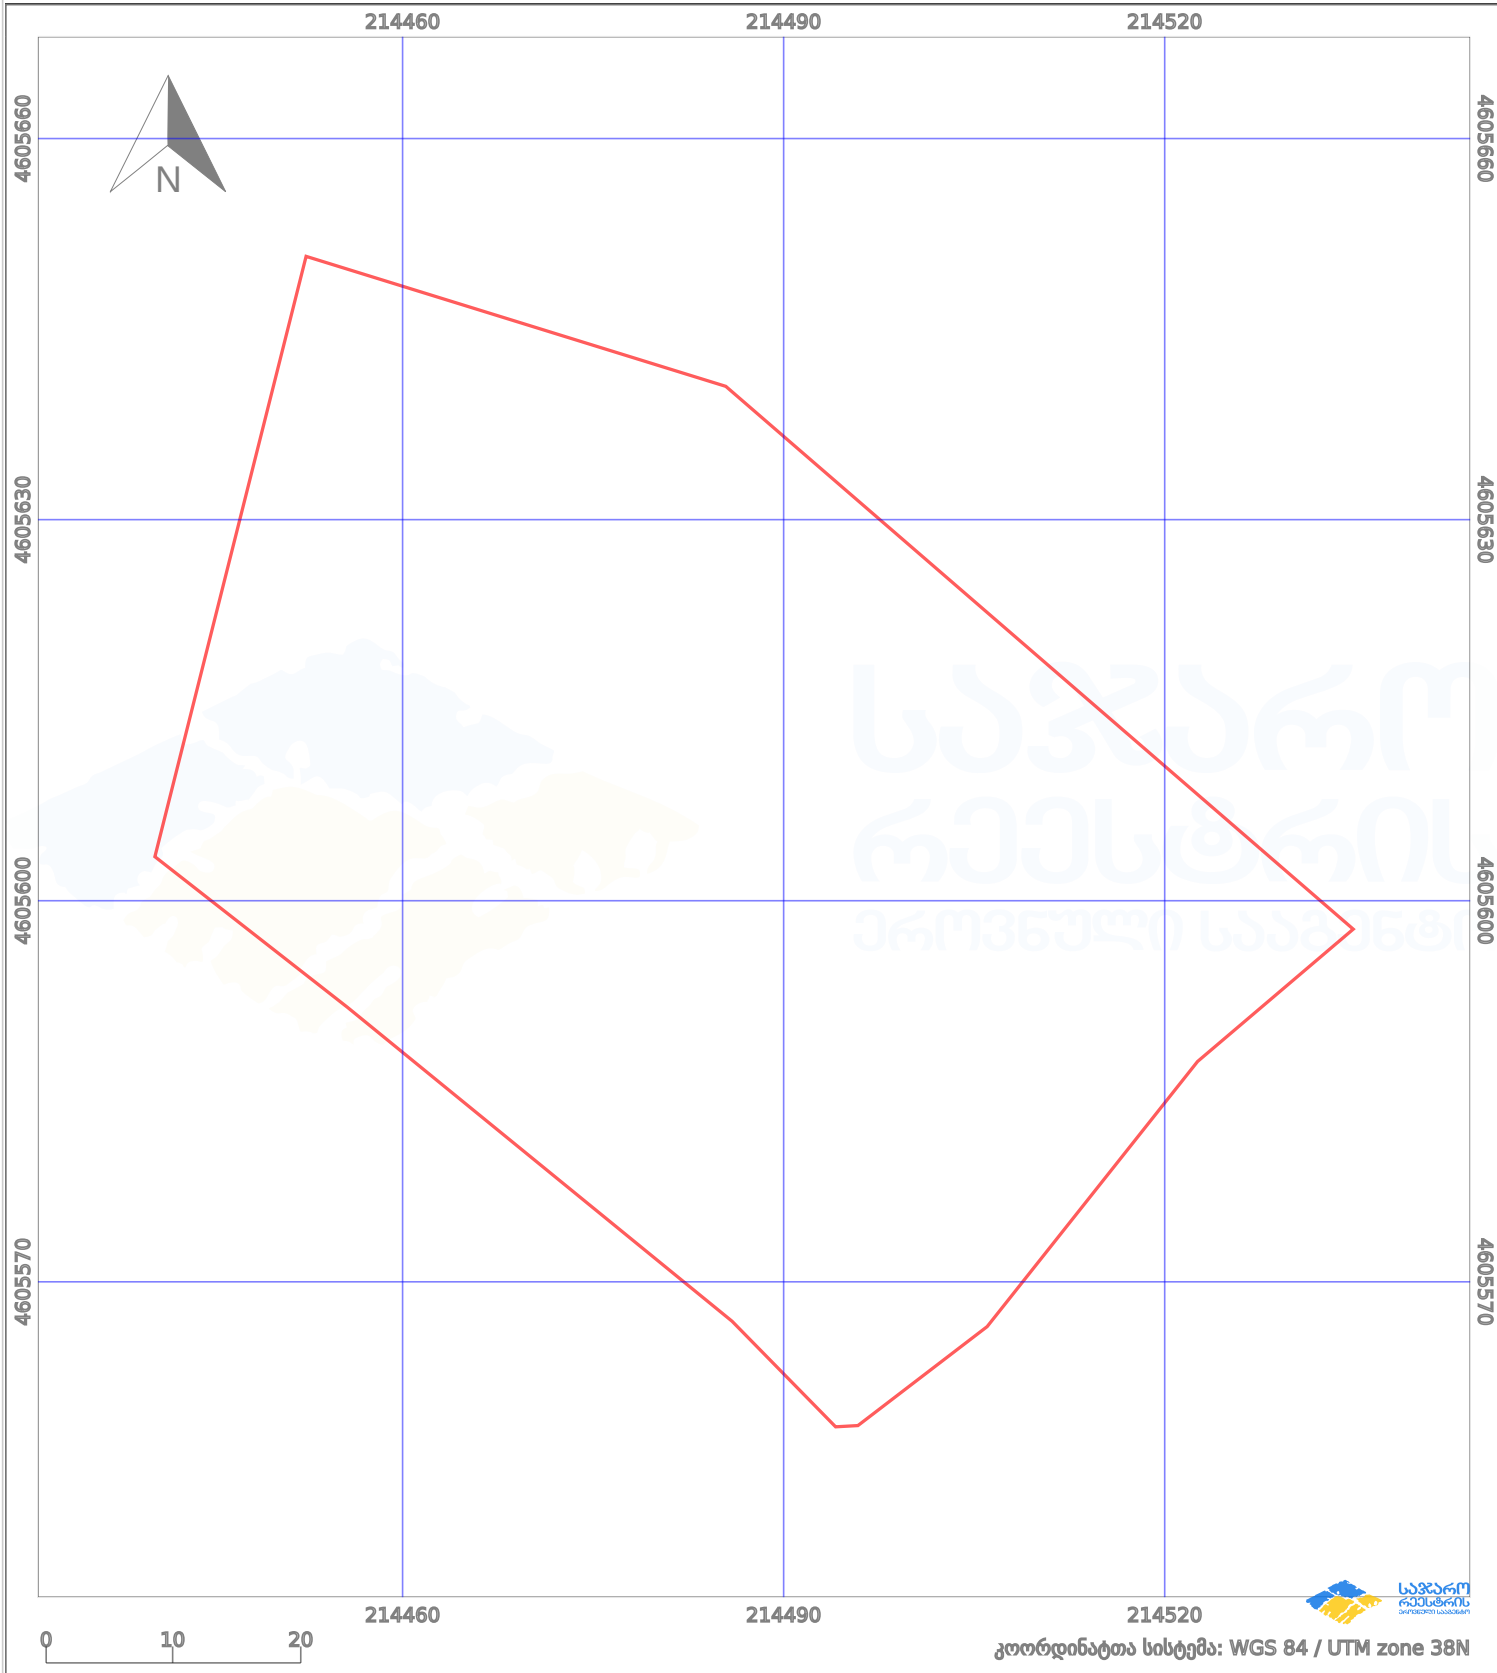

# საკადასტრო გეგმა

საჯარო რეესტრის ეროვნული  
სააგენტო

საკადასტრო კოდი:

**05.36.28.919**

ნაკვეთის დანიშნულება:

**სასოფლო-სამეურნეო**

განცხადების ნომერი:

**882024274049**

ფართობი:

**4677 კვ.მ (WGS 84 / UTM zone 38N)**

**4673 კვ.მ (WGS 84 / UTM zone 37N)**

მომზადების თარიღი:

**05/03/2024**

პირობითი აღნიშვნები:

	ნაკვეთის საზღვარი		მშენებარე ნაგებობა		აშენებული ნაგებობა		ქარსაფარი ზოლი
	საზომრივი ნაგებობა		ტყის ფონდი		ვალდებულება		