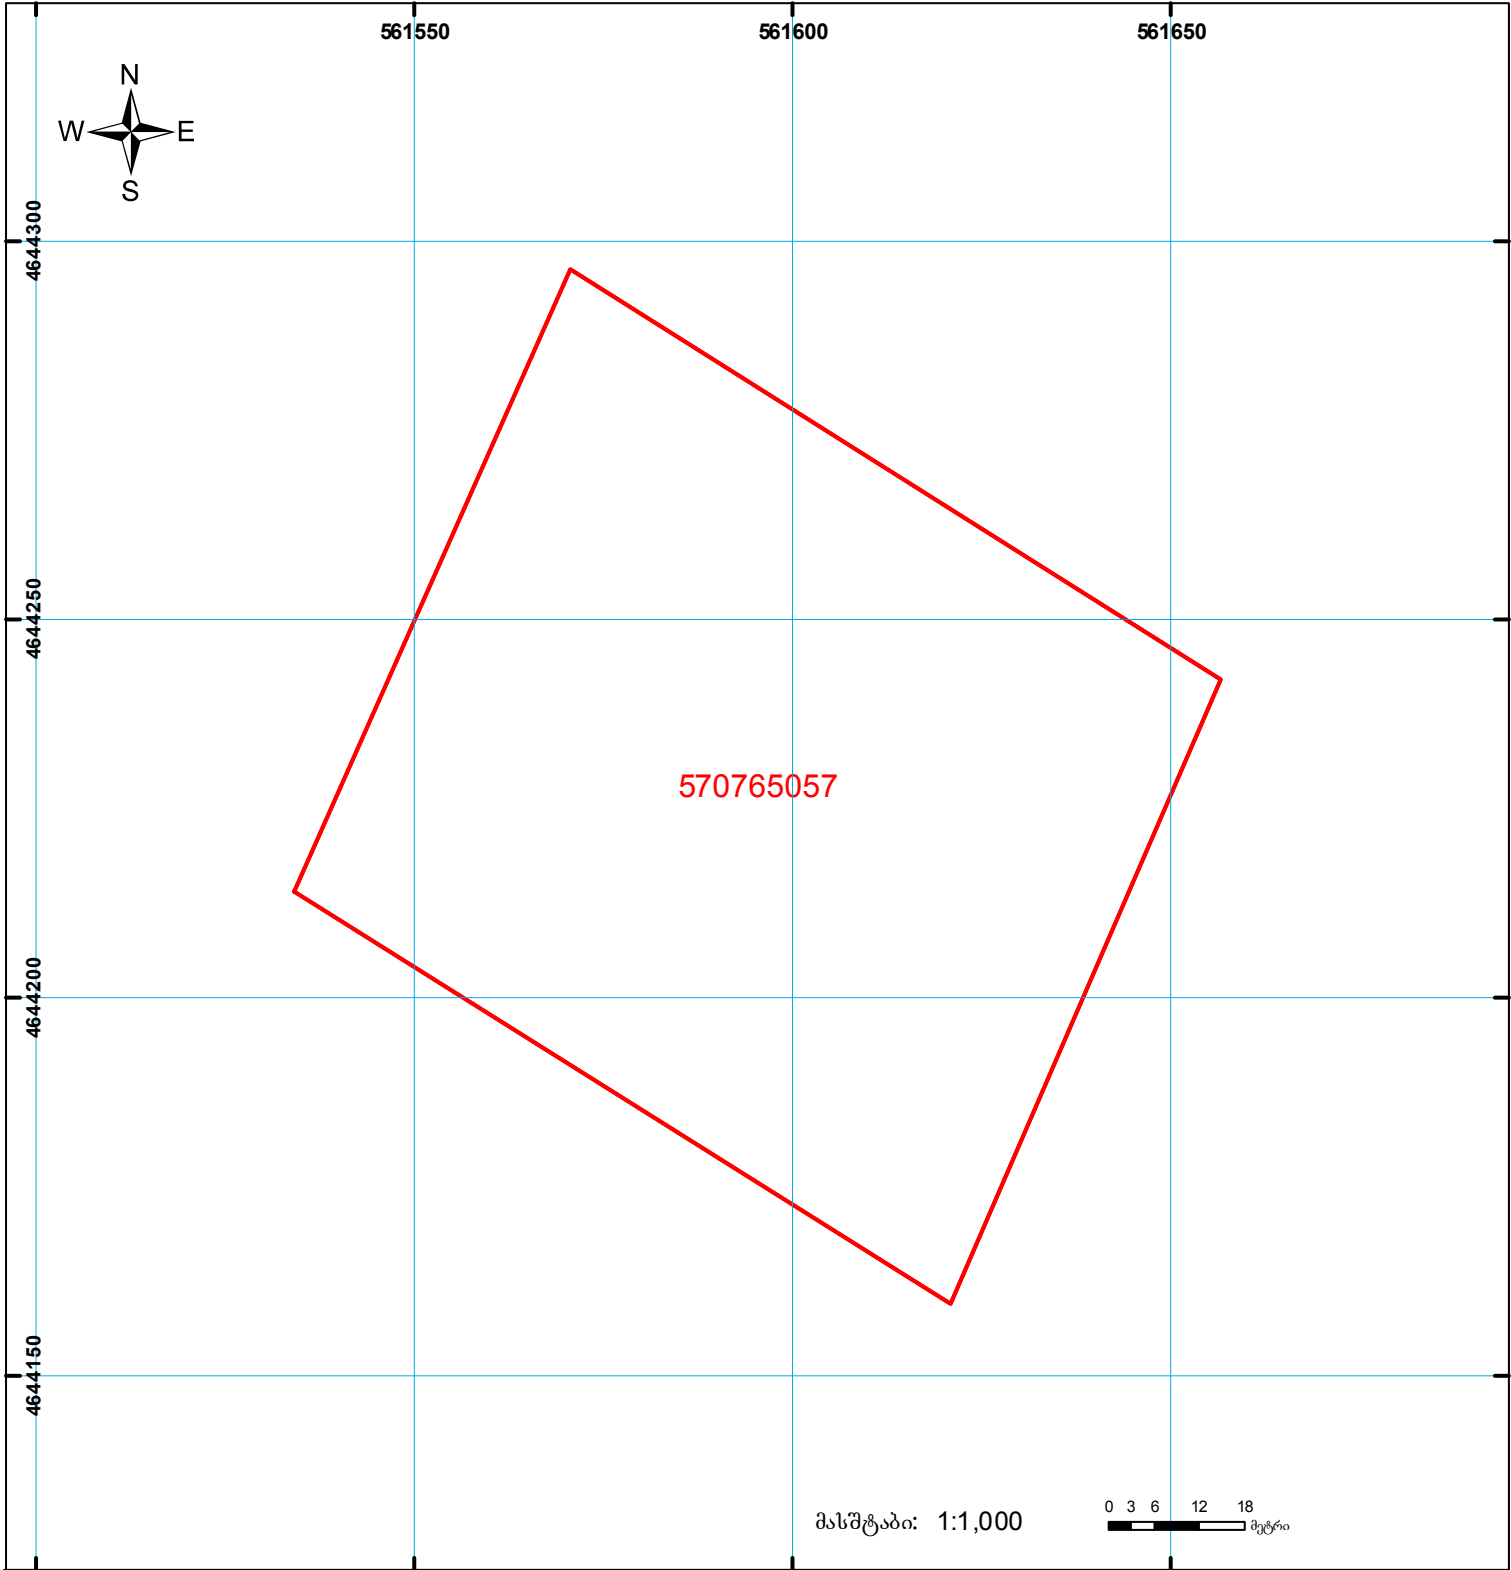

საქართველოს იუსტიციის სამინისტრო
საჯარო რემსტრის ეროვნული სააგენტო
საკადასტრო გეგმა

მიწის ნაკვეთის საკადასტრო კოდი: 57 07 65 057
 ბანცხალების რეგისტრაციის ნომერი: 882015018685
 მიწის ნაკვეთის ფართობი: 9103 კვ.მ.
 დანიშნულება: სასოფლო-სამეურნეო
 მომზადების თარიღი: 20.02.2015

	შენიშნა-ნაგებობა, პირობითი ნომერი/სართულიანობა		ვალდებულება		საზოგადოებრივი ნაკვეთი
	მიწის ნაკვეთის საკადასტრო საზღვარი		მშენებარე ნაკვეთი		

00°0' (საერთაშორისო) სისტემის კოორდ.