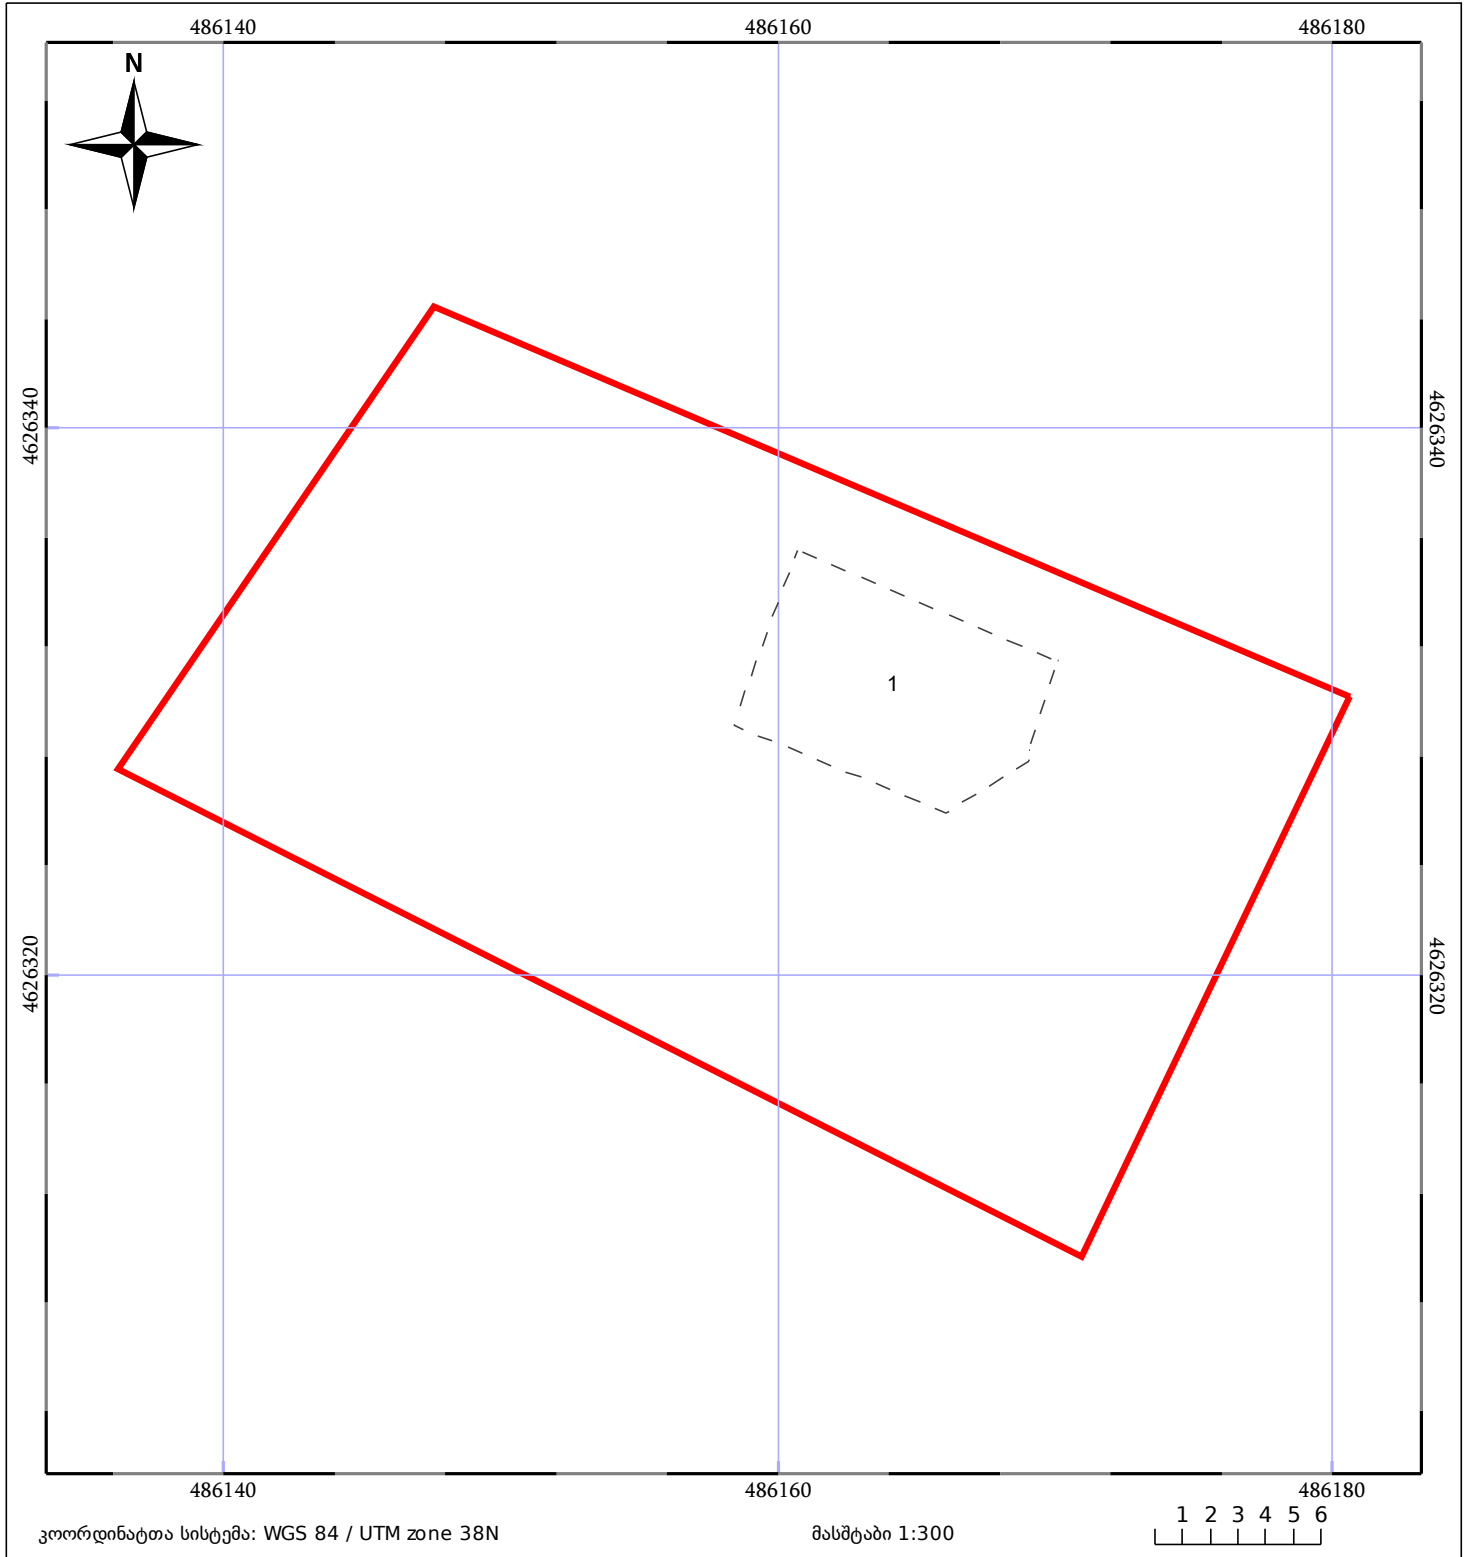

საკადასტრო გეგმა

საჯარო რეესტრის ეროვნული
სააგენტო

საკადასტრო კოდი: **72.13.10.932**

ნაკვეთის დანიშნულება:

არასასოფლო სამეურნეო

განცხადების ნომერი: **882022544121**

ფართობი:

804 კვ.მ (WGS 84 / UTM zone 38N)

მომზადების თარიღი: **28/07/2022**

05/25	მშენებარე ნაგებობა		ნაკვეთის საკადასტრო საზღვარი	05/25	შენობა/ნაგებობა
	სამობრივი ნაგებობა		ტყის ფონდი		ვალდებულება