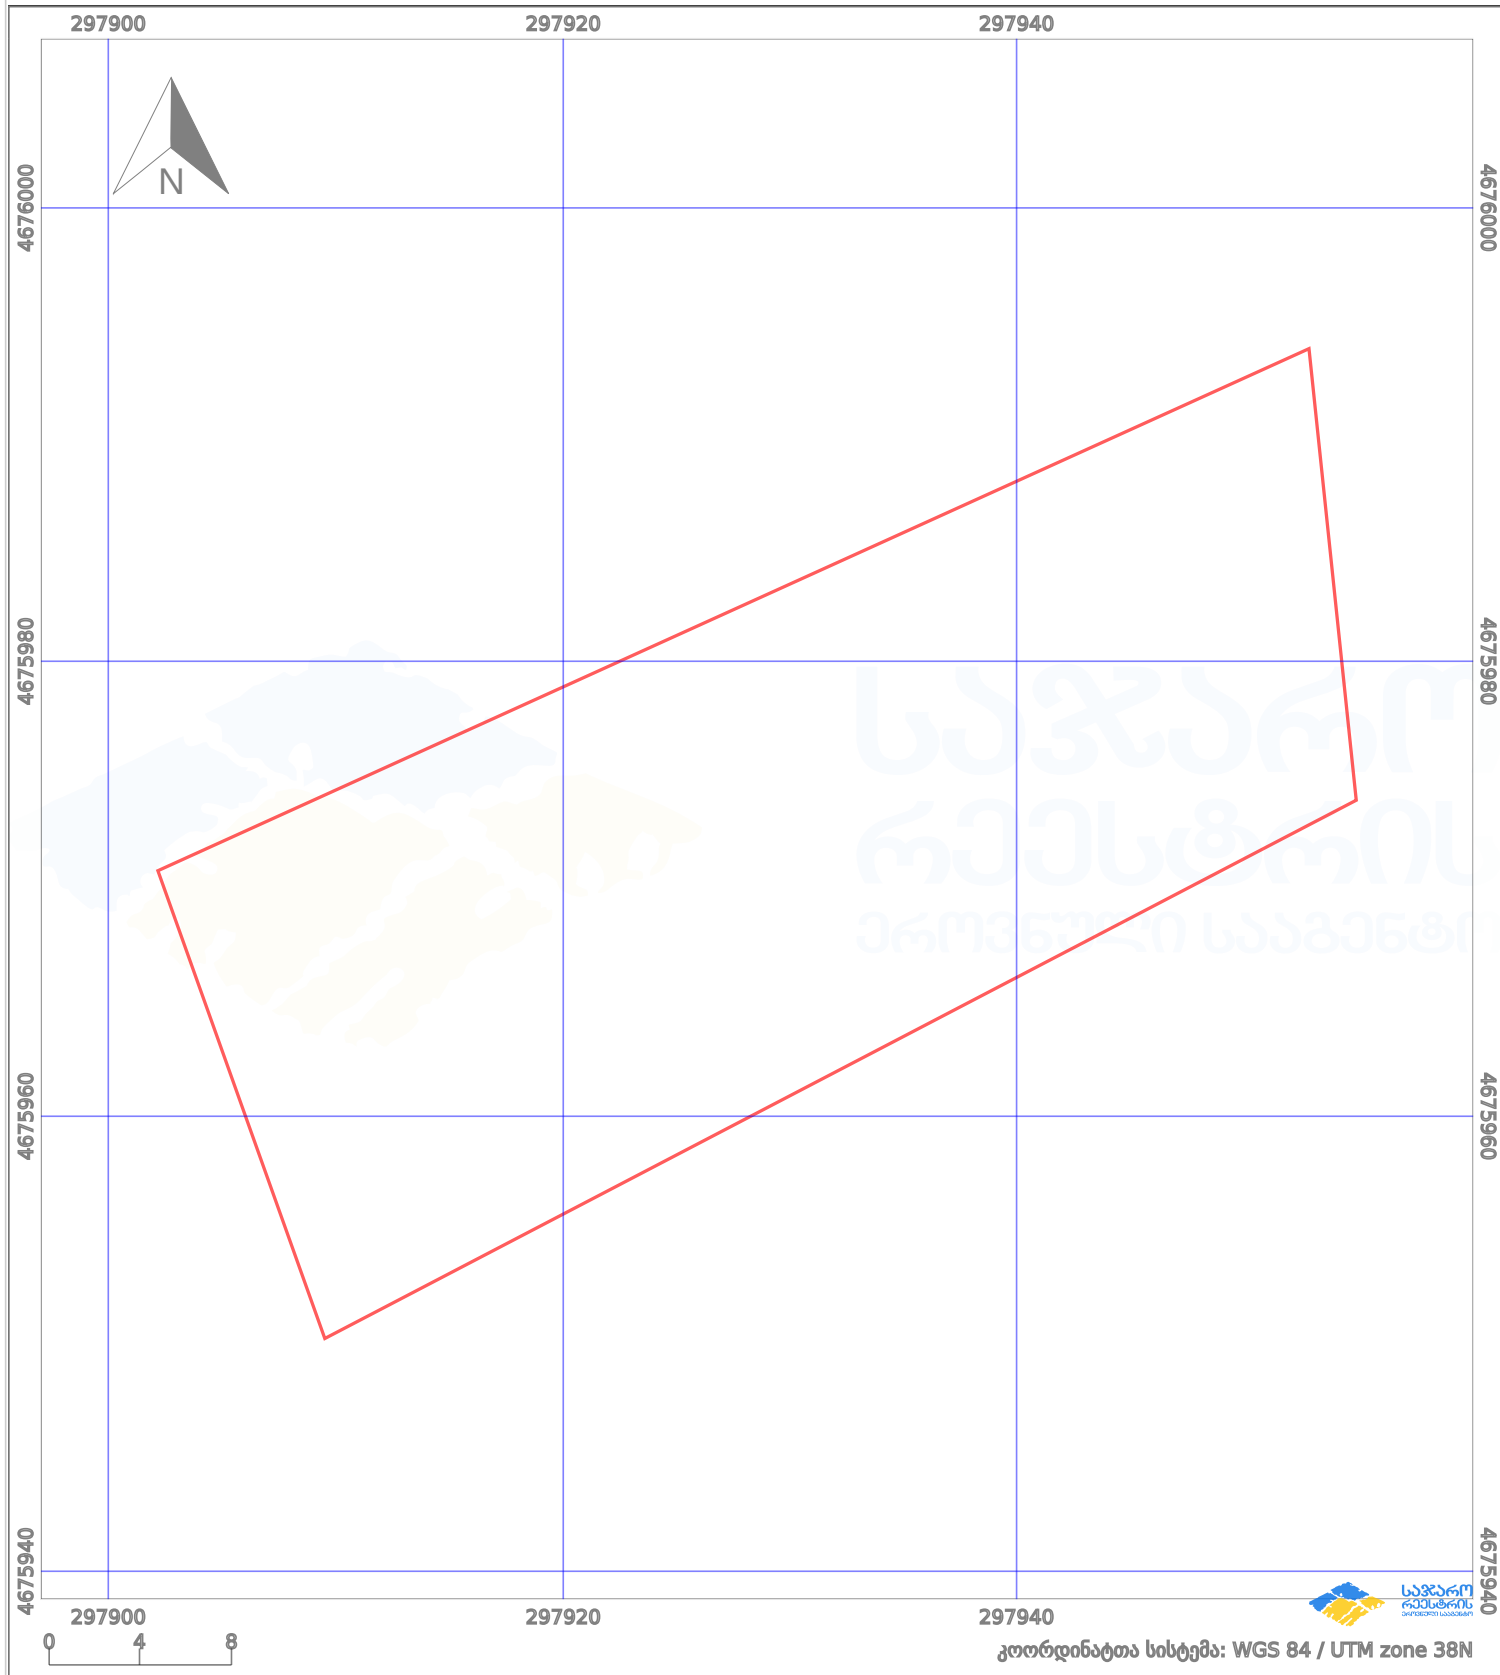

# საკადასტრო გეგმა

საჯარო რეგისტრის ეროვნული  
სააგენტო

საკადასტრო კოდი:

**29.11.32.751**

ნაკვეთის დანიშნულება:

**სასოფლო-სამეურნეო(საკარმიდამო)**

განცხადების ნომერი:

**882025354507**

ფართობი:

**1082 კვ.მ (WGS 84 / UTM zone 38N)**

მომზადების თარიღი:

**03/04/2025**

პირობითი აღნიშვნები:

	ნაკვეთის საზღვარი		მშენებარე ნაგებობა		აშენებული ნაგებობა		მინისქვეშა ნაგებობა
	საზღვარი ნაგებობა		ტყის ფონდი		ვალდებულება		ქარსაფარი ბოლი