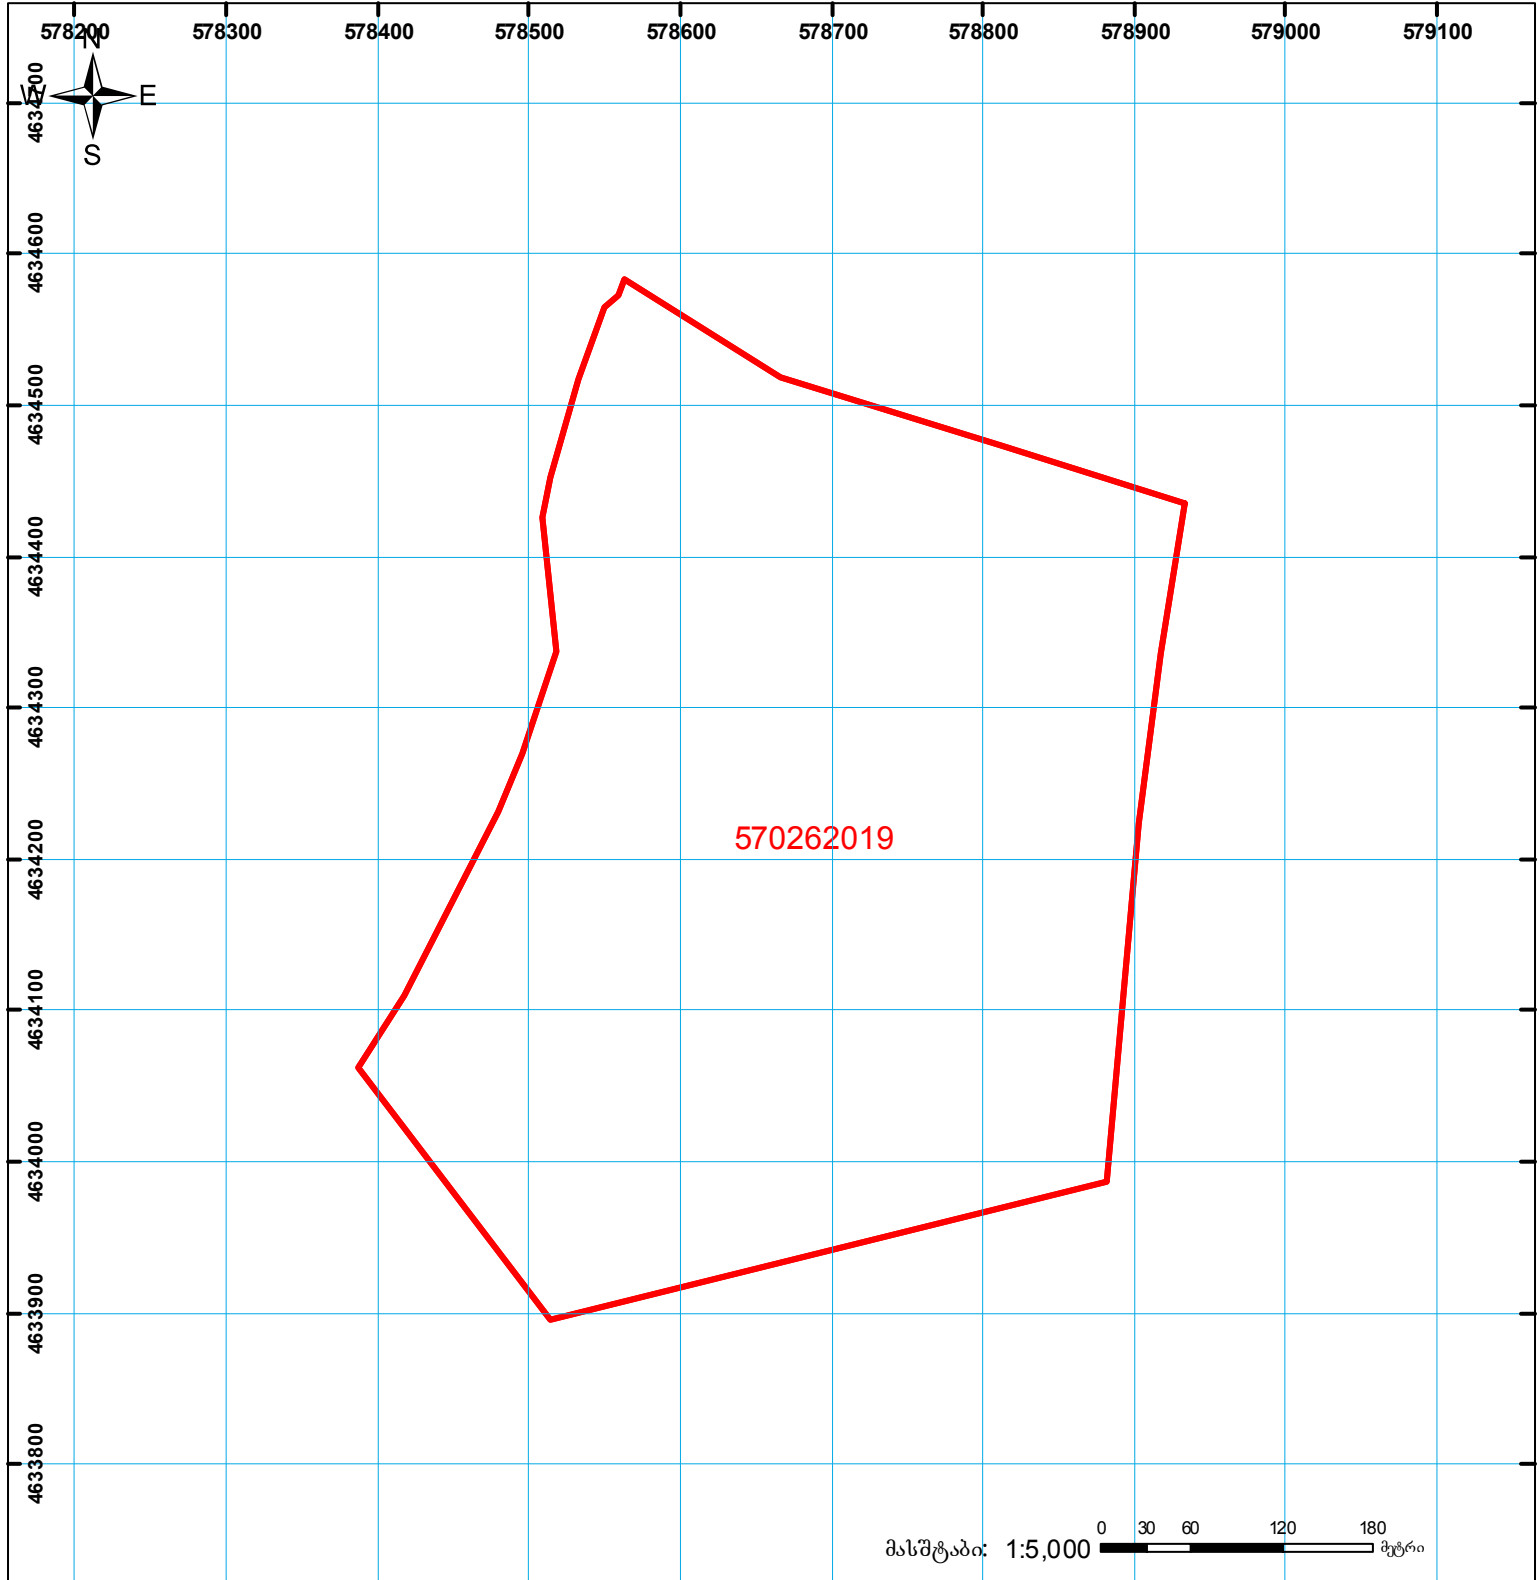

საქართველოს იუსტიციის სამინისტრო
საჯარო რეგისტრის ეროვნული სააგენტო
საკადასტრო ბეჭედი

მიწის ნაკვეთის საკადასტრო კოდი: 57 02 62 019
ბანკხალების რეგისტრაციის ნომერი: 882013054037
მიწის ნაკვეთის ფართობი: 245301 კვ.მ.
ღანიშნულება: სასოფლო-სამეურნეო
კატეგორია:
მომზადების თარიღი: 12.02.2013

	შენიშნული ნაკვეთი, პირობითი ნომერი/სართულიანობა		ვალდებულება		სასოფრეო ნაკვეთი
	მიწის ნაკვეთის საკადასტრო საზღვარი		შუენებარე ნაკვეთი		

UTM (საერთაშორისო) სისტემის კოორდ.